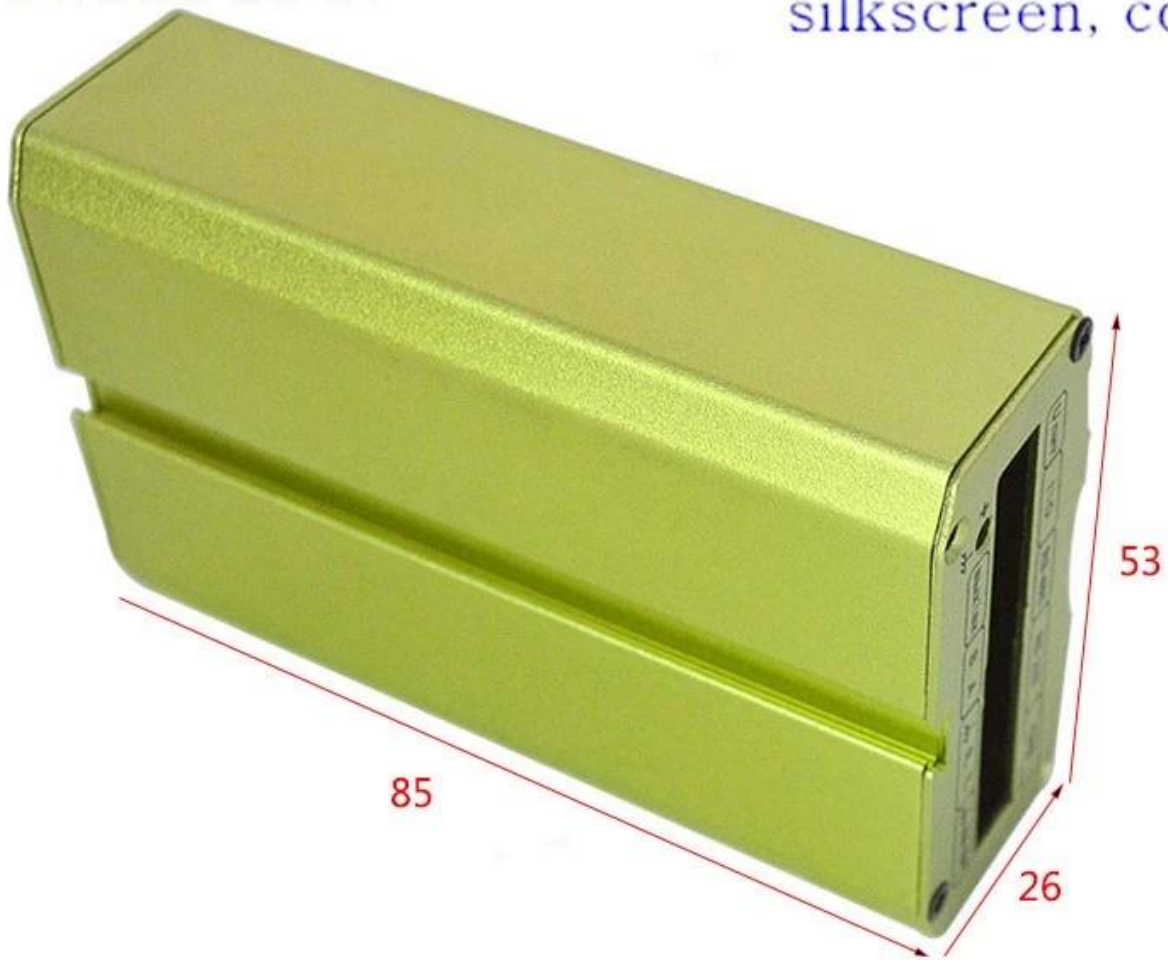

SZOMK

Customizable
cutout, sticker
silkscreen, color

Weight: 54g
Model No. AK-C-B8

Size: 3.35*2.08*1.02 inch
85*53*26 mm

SZOMK

SZOMK

SZOMK

Wall-mounting series

Size List:HxWxfree(mm)

Length can be random

AK-C-A1	36x147	AK-C-A17	40.5x97
AK-C-A2	41x147	AK-C-A18	80x234
AK-C-A3	29x129	AK-C-A19	40x80.5
AK-C-A4	28x104	AK-C-A20	33x105
AK-C-A5	32x155	AK-C-A21	39x96
AK-C-A6	71x190	AK-C-A22	24x76
AK-C-A7	46x190	AK-C-A23	58x180
AK-C-A8	38x88	AK-C-A24	29x164
AK-C-A9	48x204	AK-C-A25	61x147
AK-C-A10	38x150	AK-C-A26	35x120
AK-C-A11	55x150	AK-C-A27	36x85
AK-C-A12	45x138	AK-C-A28	28x165
AK-C-A13	55x147	AK-C-A29	52x165
AK-C-A14	30x67	AK-C-A30	33.5x103
AK-C-A15	73.5x250	AK-C-A31	39x144
AK-C-A16	24x80	AK-C-A32	26x66