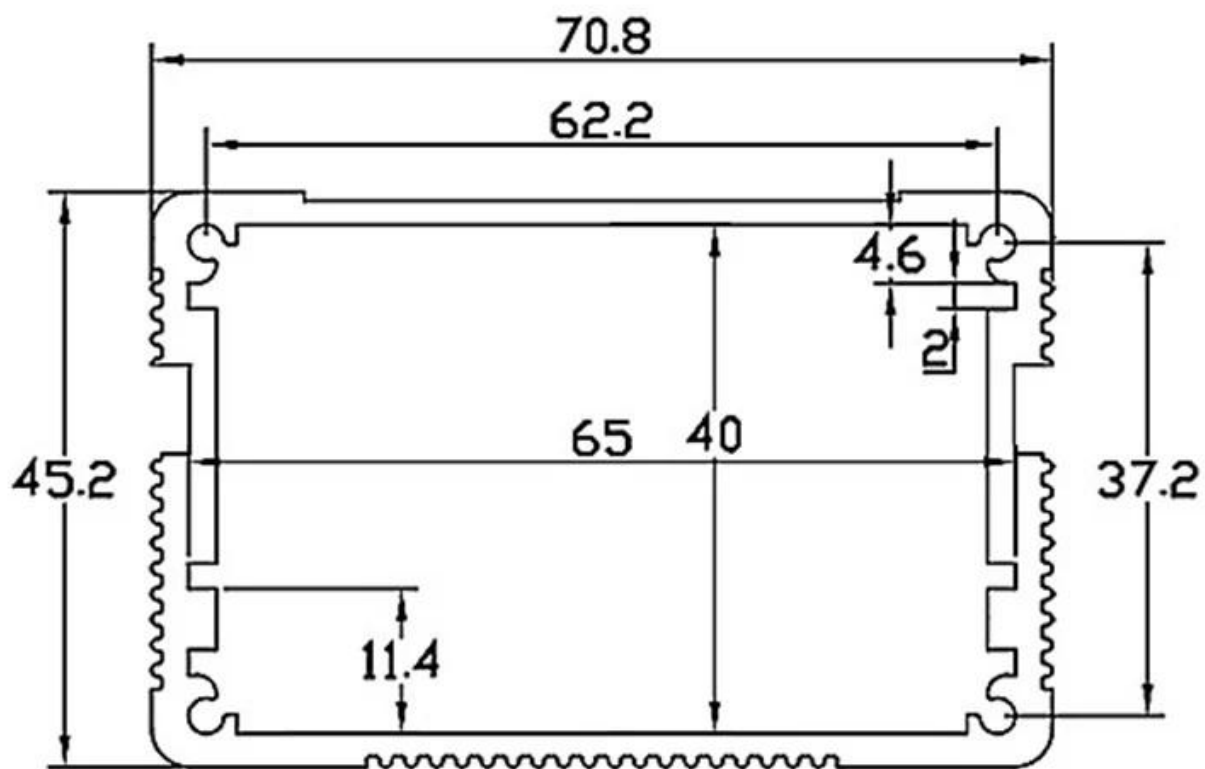

**SZOMK**

Customizable  
Cutout, sticker  
Silkscreen, color

Weight :free g Size:1.78\*2.79\*free inch  
Model No.AK-C-B4745\*71\*Free mm

**SZOMK**

**SZOMK**

## Wall-mounting series

Size List:HxWxfree(mm)

Length can be random

AK-C-A1	36x147	AK-C-A17	40.5x97
AK-C-A2	41x147	AK-C-A18	80x234
AK-C-A3	29x129	AK-C-A19	40x80.5
AK-C-A4	28x104	AK-C-A20	33x105
AK-C-A5	32x155	AK-C-A21	39x96
AK-C-A6	71x190	AK-C-A22	24x76
AK-C-A7	46x190	AK-C-A23	58x180
AK-C-A8	38x88	AK-C-A24	29x164
AK-C-A9	48x204	AK-C-A25	61x147
AK-C-A10	38x150	AK-C-A26	35x120
AK-C-A11	55x150	AK-C-A27	36x85
AK-C-A12	45x138	AK-C-A28	28x165
AK-C-A13	55x147	AK-C-A29	52x165
AK-C-A14	30x67	AK-C-A30	33.5x103
AK-C-A15	73.5x250	AK-C-A31	39x144
AK-C-A16	24x80	AK-C-A32	26x66

## Seperated style series

Size List:HxWxfree(mm)

Length can be random

AK-C-C1	40x97	AK-C-C32	26.5x76
AK-C-C2	25x98	AK-C-C33	38x91
AK-C-C3	32x82	AK-C-C34	74x90
AK-C-C4	26x26	AK-C-C35	59x90
AK-C-C5	50x205	AK-C-C36	83x120
AK-C-C6	36x76	AK-C-C37	33x96
AK-C-C7	20x50	AK-C-C38	103x120
AK-C-C8	38x52	AK-C-C39	70x120
AK-C-C9	46x76	AK-C-C40	50x91
AK-C-C10	63x120	AK-C-C41	44x90
AK-C-C11	33x11	AK-C-C42	49x120
AK-C-C12	55x106	AK-C-C43	57x76
AK-C-C13	38x88	AK-C-C44	35x120
AK-C-C14	30x105	AK-C-C45	64x116
AK-C-C15	26x71	AK-C-C46	44x100
AK-C-C16	25x40	AK-C-C47	60x82
AK-C-C17	45.5x96	AK-C-C48	25x25
AK-C-C18	45x122	AK-C-C49	88x167
AK-C-C19	45x152	AK-C-C50	50x178
AK-C-C20	47x107	AK-C-C51	61x115
AK-C-C21	51x125	AK-C-C52	101x155
AK-C-C22	54x145	AK-C-C53	81x155
AK-C-C23	54x168	AK-C-C54	122x175
AK-C-C24	82x145	AK-C-C55	55x95
AK-C-C25	68x145	AK-C-C56	22x65.2
AK-C-C26	56x96	AK-C-C57	39x61
AK-C-C27	90x90	AK-C-C58	49x61
AK-C-C28	50x110	AK-C-C59	68x65
AK-C-C29	30x88	AK-C-C60	45x61
AK-C-C30	29x90	AK-C-C61	15.2x67.3
AK-C-C31	48x91	AK-C-C62	26x78