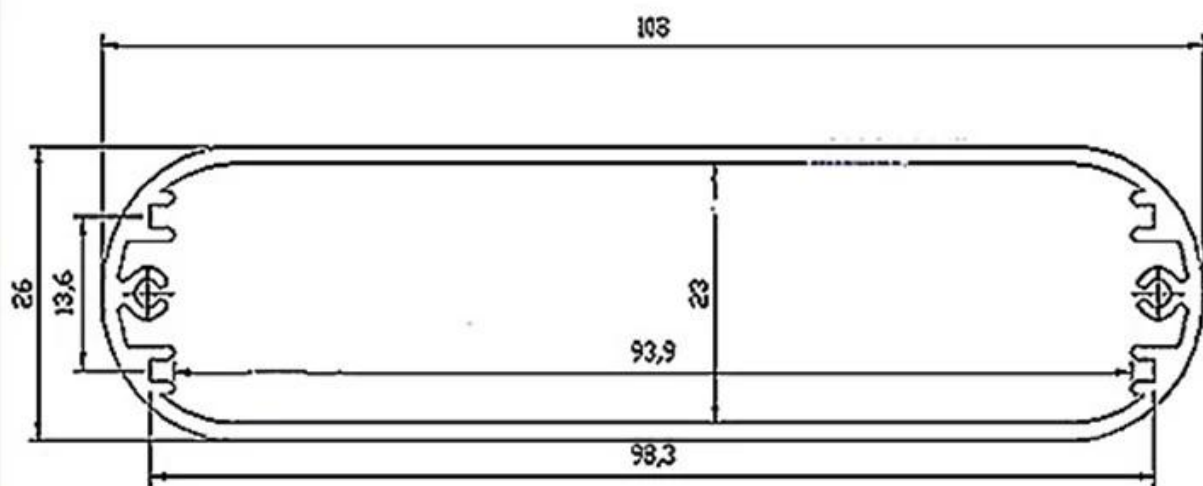

SZOMK

Customizable
Cutout, sticker
Silkscreen, color

Weight :free g

Size:1.02*4.25*free inch

Model No.AK-C-B41

26*108*free mm

SZOMK

SZOMK

Wall-mounting series

Size List:HxWxfree(mm)

Length can be random

AK-C-A1	36x147	AK-C-A17	40.5x97
AK-C-A2	41x147	AK-C-A18	80x234
AK-C-A3	29x129	AK-C-A19	40x80.5
AK-C-A4	28x104	AK-C-A20	33x105
AK-C-A5	32x155	AK-C-A21	39x96
AK-C-A6	71x190	AK-C-A22	24x76
AK-C-A7	46x190	AK-C-A23	58x180
AK-C-A8	38x88	AK-C-A24	29x164
AK-C-A9	48x204	AK-C-A25	61x147
AK-C-A10	38x150	AK-C-A26	35x120
AK-C-A11	55x150	AK-C-A27	36x85
AK-C-A12	45x138	AK-C-A28	28x165
AK-C-A13	55x147	AK-C-A29	52x165
AK-C-A14	30x67	AK-C-A30	33.5x103
AK-C-A15	73.5x250	AK-C-A31	39x144
AK-C-A16	24x80	AK-C-A32	26x66