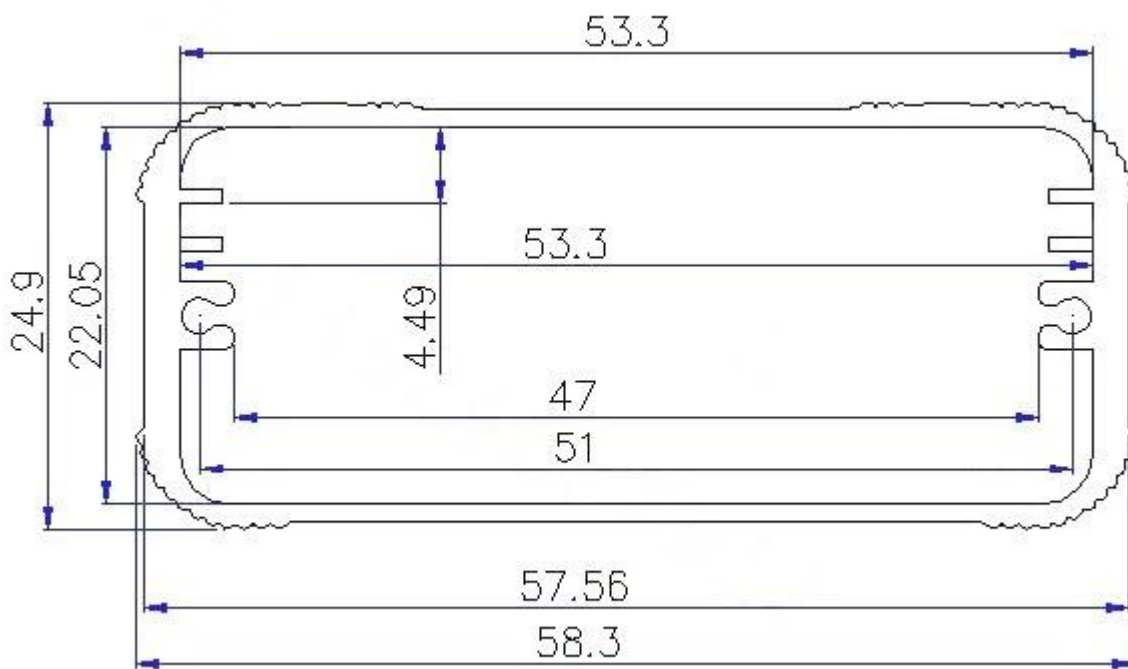

**SZOMK**

▶ **Enclosure Manufacturer**  
[www.chinaenclosure.com](http://www.chinaenclosure.com)

*size:2.28\*0.98\*Free inch  
58\*25\*Free mm*

*Plate*

*Silkscreen*

*Sticker*

*We can do  
customize*

*Cutout*

## Size List:HxWxfree(mm)

Length can be random

AK-C-A1	36x147	AK-C-A17	40.5x97
AK-C-A2	41x147	AK-C-A18	80x234
AK-C-A3	29x129	AK-C-A19	40x80.5
AK-C-A4	28x104	AK-C-A20	33x105
AK-C-A5	32x155	AK-C-A21	39x96
AK-C-A6	71x190	AK-C-A22	24x76
AK-C-A7	46x190	AK-C-A23	58x180
AK-C-A8	38x88	AK-C-A24	29x164
AK-C-A9	48x204	AK-C-A25	61x147
AK-C-A10	38x150	AK-C-A26	35x120
AK-C-A11	55x150	AK-C-A27	36x85
AK-C-A12	45x138	AK-C-A28	28x165
AK-C-A13	55x147	AK-C-A29	52x165
AK-C-A14	30x67	AK-C-A30	33.5x103
AK-C-A15	73.5x250	AK-C-A31	39x144
AK-C-A16	24x80	AK-C-A32	26x66