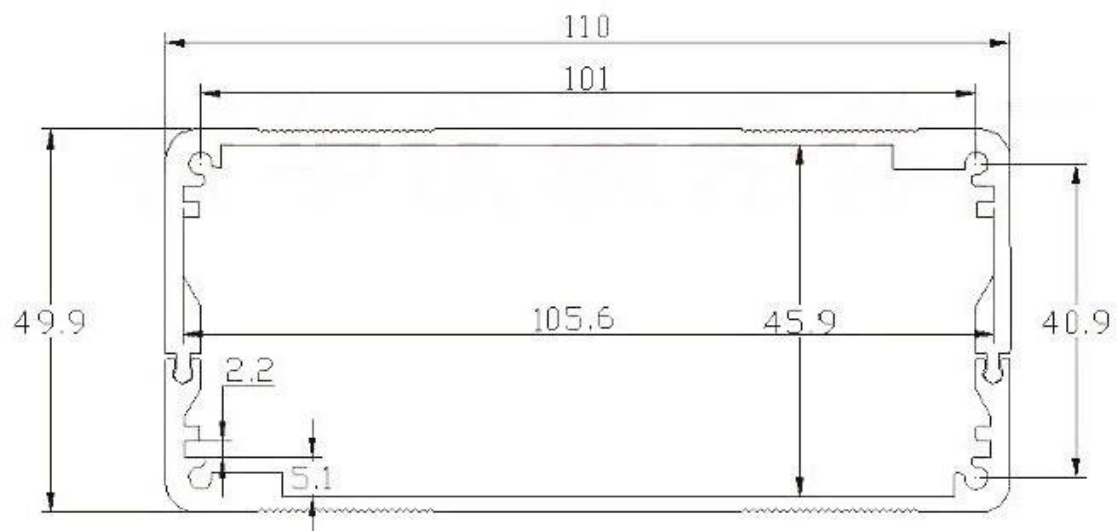

SZOMK

Wall-mounting series

Size List:HxWxfree(mm)

Length can be random

AK-C-A1	36x147	AK-C-A17	40.5x97
AK-C-A2	41x147	AK-C-A18	80x234
AK-C-A3	29x129	AK-C-A19	40x80.5
AK-C-A4	28x104	AK-C-A20	33x105
AK-C-A5	32x155	AK-C-A21	39x96
AK-C-A6	71x190	AK-C-A22	24x76
AK-C-A7	46x190	AK-C-A23	58x180
AK-C-A8	38x88	AK-C-A24	29x164
AK-C-A9	48x204	AK-C-A25	61x147
AK-C-A10	38x150	AK-C-A26	35x120
AK-C-A11	55x150	AK-C-A27	36x85
AK-C-A12	45x138	AK-C-A28	28x165
AK-C-A13	55x147	AK-C-A29	52x165
AK-C-A14	30x67	AK-C-A30	33.5x103
AK-C-A15	73.5x250	AK-C-A31	39x144
AK-C-A16	24x80	AK-C-A32	26x66

Nomal series

Size List:HxWxfree(mm)

Length can be random

AK-C-B1	45x70	AK-C-B33	35x80
AK-C-B2	23x44	AK-C-B34	28x84
AK-C-B3	43x96	AK-C-B35	27.5x66.2
AK-C-B4	24x64	AK-C-B36	47x132
AK-C-B5	27x66	AK-C-B37	25x58
AK-C-B6	48x58	AK-C-B38	22.4x61
AK-C-B7	25x40	AK-C-B39	30.5x72
AK-C-B8	20x54	AK-C-B40	27.5x81
AK-C-B9	44x80	AK-C-B41	29x108
AK-C-B10	19x52	AK-C-B42	40x93
AK-C-B11	22x104	AK-C-B43	45x240
AK-C-B12	38x63.5	AK-C-B44	30x80
AK-C-B13	33x70	AK-C-B45	42.7x65.8
AK-C-B14	32x23	AK-C-B46	33x61
AK-C-B15	29x75	AK-C-B47	45.2x70.8
AK-C-B16	25x82	AK-C-B48	30x79
AK-C-B17	35x65	AK-C-B49	24x58
AK-C-B18	39x80	AK-C-B50	35x90
AK-C-B19	29x67	AK-C-B51	29x65
AK-C-B20	27x142.5	AK-C-B52	22.5x43.5
AK-C-B21	28.8x82.8	AK-C-B53	48x100
AK-C-B22	45x122	AK-C-B54	30x55
AK-C-B23	32x82	AK-C-B55	40x30
AK-C-B24	40x157	AK-C-B56	56x75
AK-C-B25	32x138.5	AK-C-B57	23.5x64
AK-C-B26	25x66	AK-C-B58	42.5x68
AK-C-B27	24x70	AK-C-B59	23.5x101.2
AK-C-B28	19x45	AK-C-B60	33x76.2
AK-C-B29	22x55	AK-C-B61	45x60
AK-C-B30	25x64	AK-C-B62	35x70
AK-C-B31	29x46	AK-C-B63	46x66
AK-C-B32	47x88	AK-C-B64	28x122.3