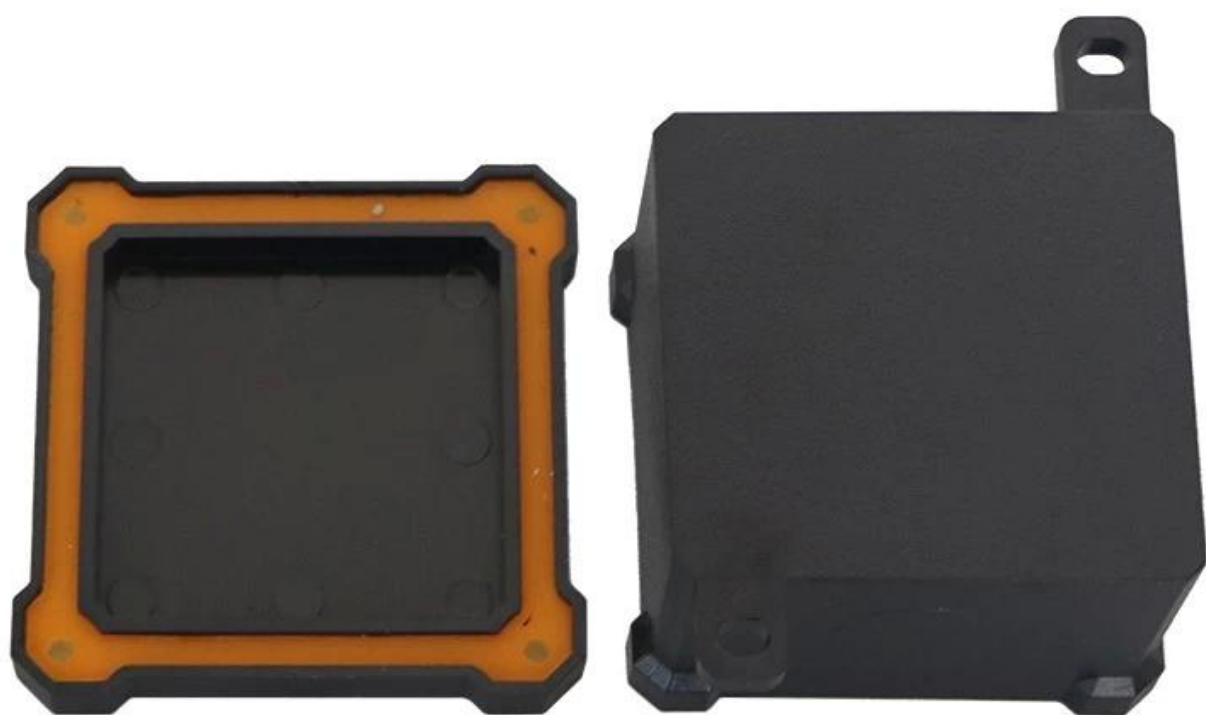

SZOMK

AK-BW-05   62*62*46mm   60g