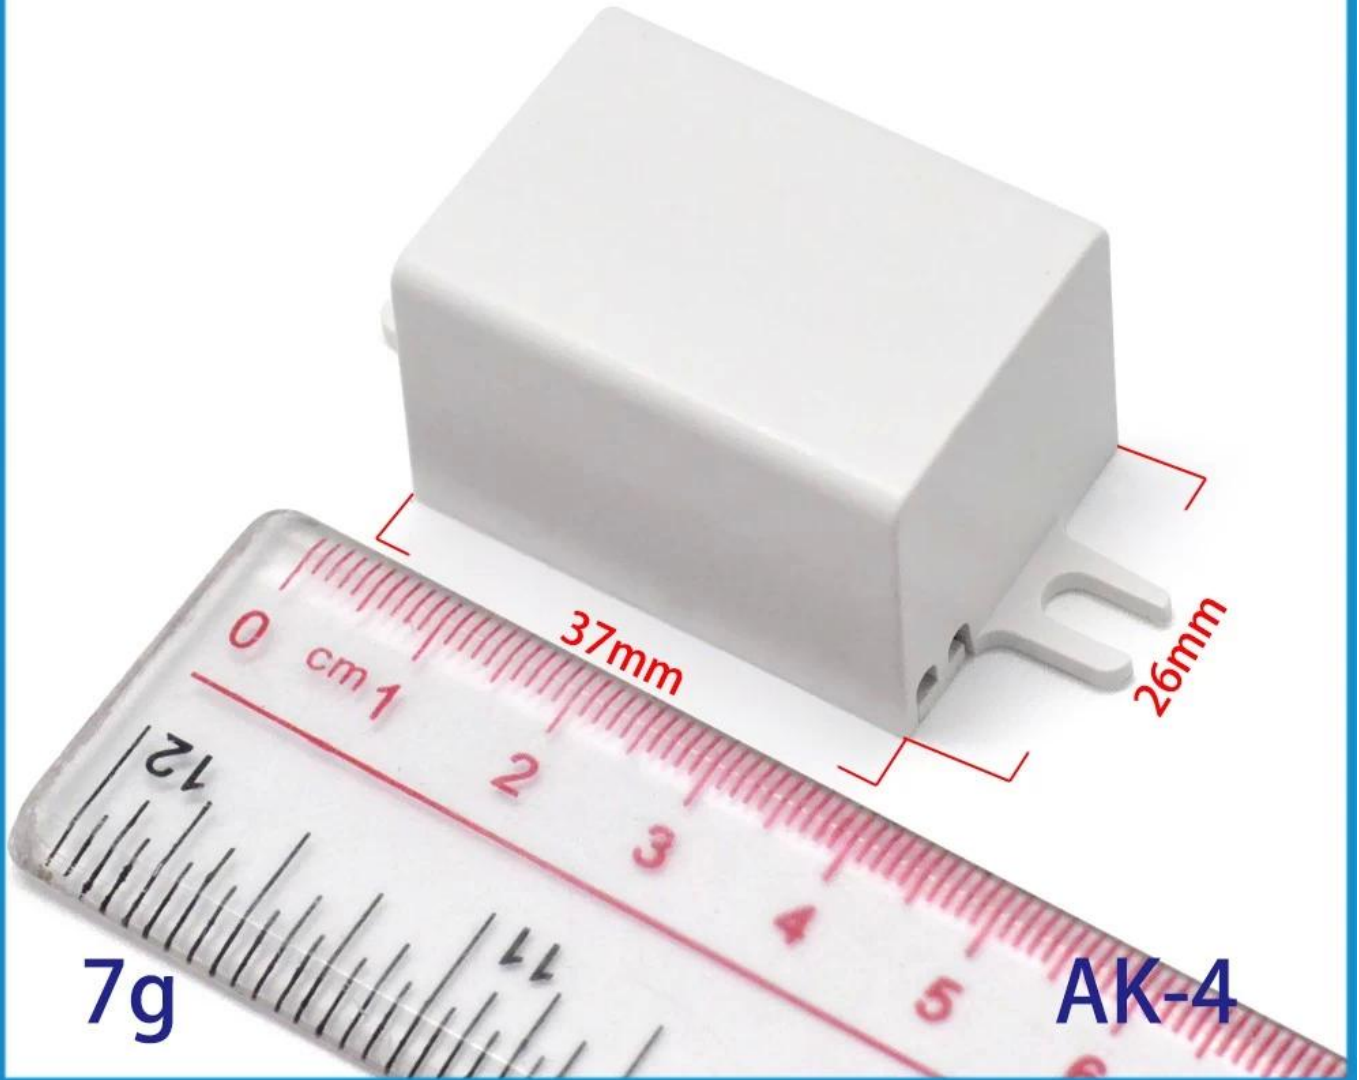

abs led

abs

**SZOMK**

Size :37\*26\*23 mm

**7g**

**AK-4**

**SZOMK**

Size :37\*26\*23 mm