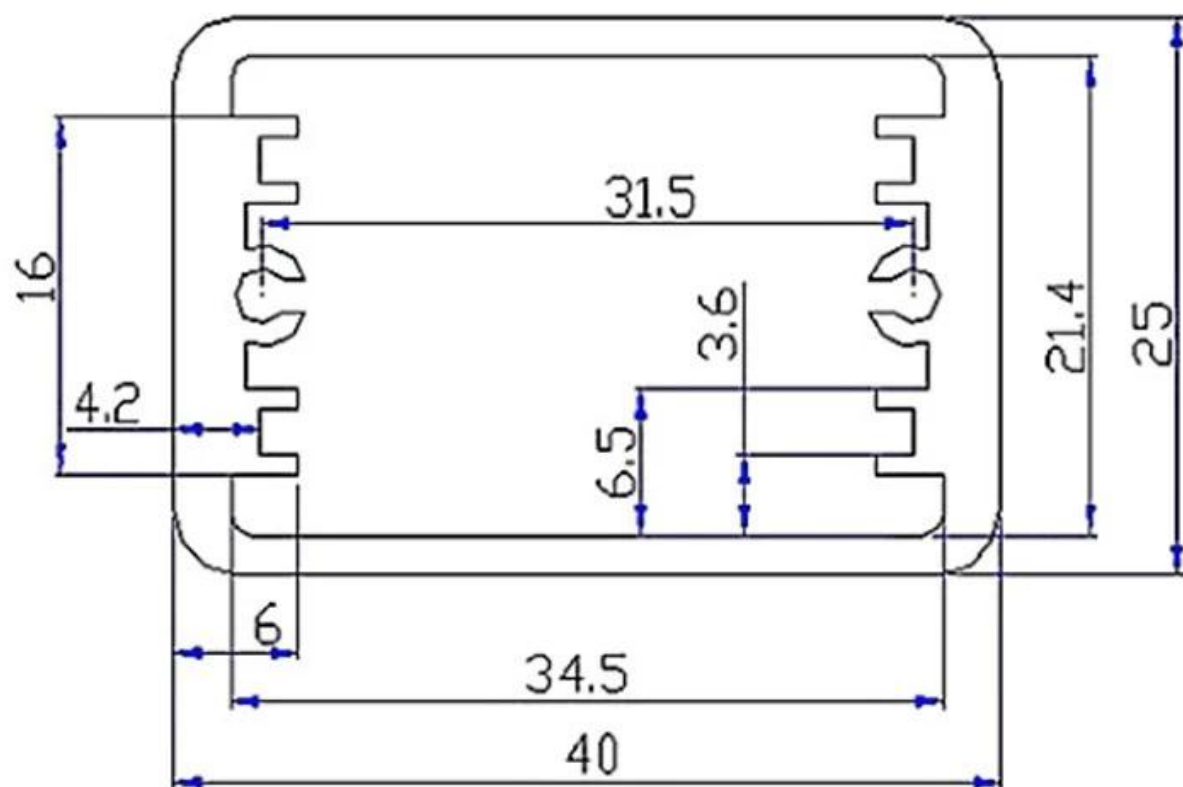

SZOMK

▶ **Enclosure Manufacturer**
www.chinaenclosure.com

SZOMK

Wall-mounting series

Size List:HxWxfree(mm)

Length can be random

| | | | |
|----------|----------|----------|----------|
| AK-C-A1 | 36x147 | AK-C-A17 | 40.5x97 |
| AK-C-A2 | 41x147 | AK-C-A18 | 80x234 |
| AK-C-A3 | 29x129 | AK-C-A19 | 40x80.5 |
| AK-C-A4 | 28x104 | AK-C-A20 | 33x105 |
| AK-C-A5 | 32x155 | AK-C-A21 | 39x96 |
| AK-C-A6 | 71x190 | AK-C-A22 | 24x76 |
| AK-C-A7 | 46x190 | AK-C-A23 | 58x180 |
| AK-C-A8 | 38x88 | AK-C-A24 | 29x164 |
| AK-C-A9 | 48x204 | AK-C-A25 | 61x147 |
| AK-C-A10 | 38x150 | AK-C-A26 | 35x120 |
| AK-C-A11 | 55x150 | AK-C-A27 | 36x85 |
| AK-C-A12 | 45x138 | AK-C-A28 | 28x165 |
| AK-C-A13 | 55x147 | AK-C-A29 | 52x165 |
| AK-C-A14 | 30x67 | AK-C-A30 | 33.5x103 |
| AK-C-A15 | 73.5x250 | AK-C-A31 | 39x144 |
| AK-C-A16 | 24x80 | AK-C-A32 | 26x66 |