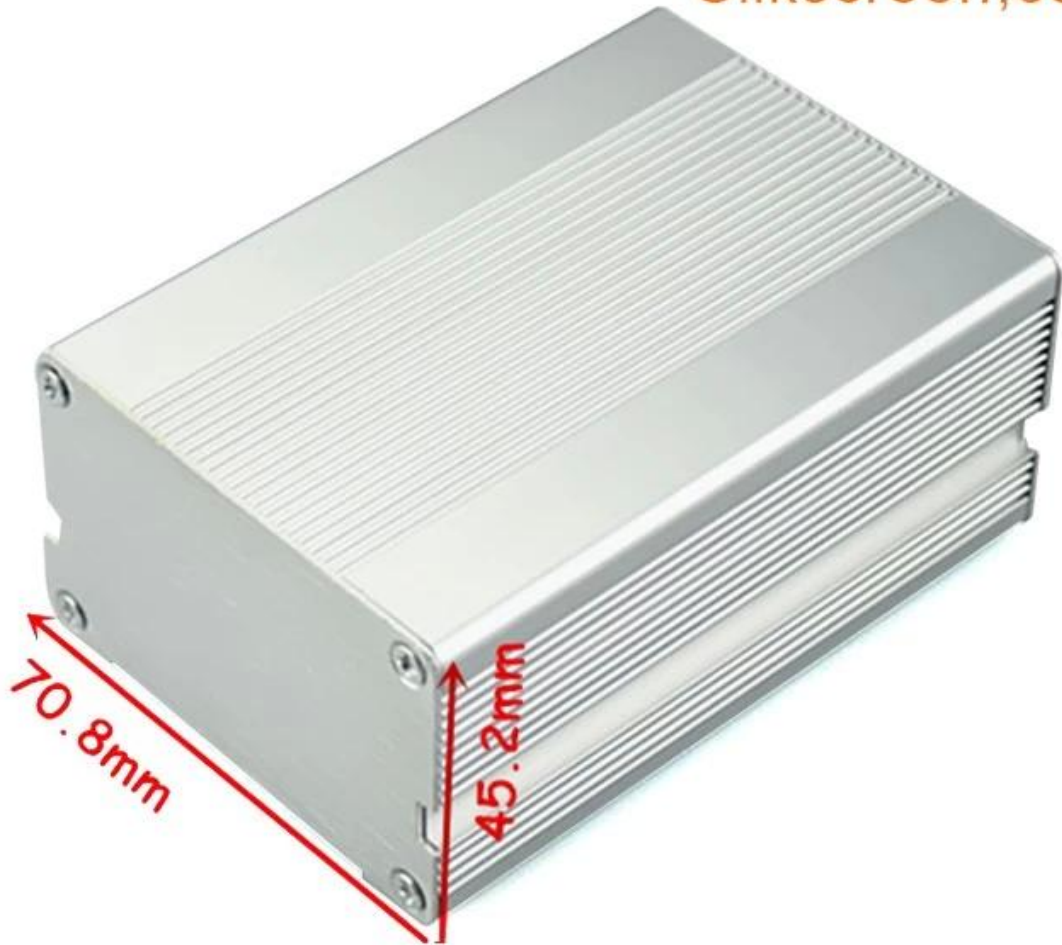

SZOMK

Customizable
Cutout, sticker
Silkscreen, color

Weight :free g Size:1.78*2.79*free inch
Model No.AK-C-B4745*71*Free mm

SZOMK

SZOMK

SZOMK

Wall-mounting series

Size List:HxWxfree(mm)

Length can be random

AK-C-A1	36x147	AK-C-A17	40.5x97
AK-C-A2	41x147	AK-C-A18	80x234
AK-C-A3	29x129	AK-C-A19	40x80.5
AK-C-A4	28x104	AK-C-A20	33x105
AK-C-A5	32x155	AK-C-A21	39x96
AK-C-A6	71x190	AK-C-A22	24x76
AK-C-A7	46x190	AK-C-A23	58x180
AK-C-A8	38x88	AK-C-A24	29x164
AK-C-A9	48x204	AK-C-A25	61x147
AK-C-A10	38x150	AK-C-A26	35x120
AK-C-A11	55x150	AK-C-A27	36x85
AK-C-A12	45x138	AK-C-A28	28x165
AK-C-A13	55x147	AK-C-A29	52x165
AK-C-A14	30x67	AK-C-A30	33.5x103
AK-C-A15	73.5x250	AK-C-A31	39x144
AK-C-A16	24x80	AK-C-A32	26x66