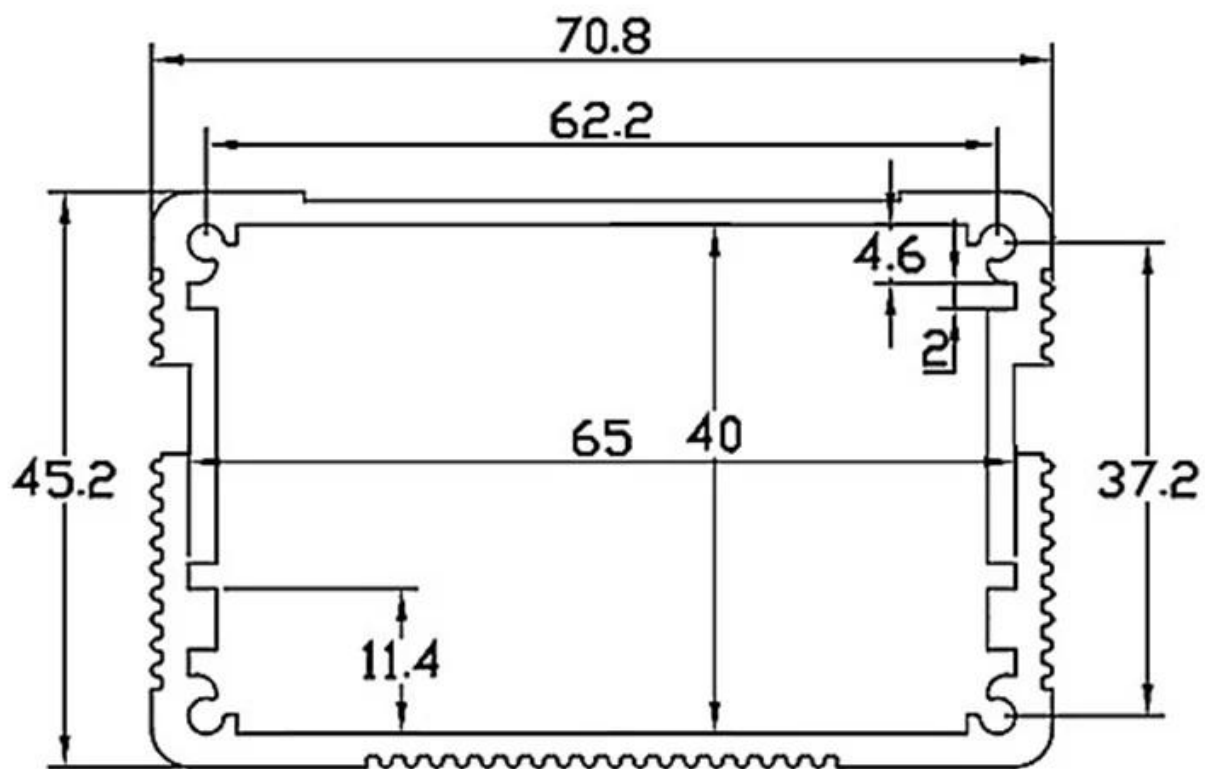

SZOMK

Customizable
Cutout, sticker
Silkscreen, color

Weight :free g Size:1.78*2.79*free inch
Model No.AK-C-B4745*71*Free mm

SZOMK

SZOMK

SZOMK

Wall-mounting series

Size List:HxWxfree(mm)

Length can be random

AK-C-A1	36x147	AK-C-A17	40.5x97
AK-C-A2	41x147	AK-C-A18	80x234
AK-C-A3	29x129	AK-C-A19	40x80.5
AK-C-A4	28x104	AK-C-A20	33x105
AK-C-A5	32x155	AK-C-A21	39x96
AK-C-A6	71x190	AK-C-A22	24x76
AK-C-A7	46x190	AK-C-A23	58x180
AK-C-A8	38x88	AK-C-A24	29x164
AK-C-A9	48x204	AK-C-A25	61x147
AK-C-A10	38x150	AK-C-A26	35x120
AK-C-A11	55x150	AK-C-A27	36x85
AK-C-A12	45x138	AK-C-A28	28x165
AK-C-A13	55x147	AK-C-A29	52x165
AK-C-A14	30x67	AK-C-A30	33.5x103
AK-C-A15	73.5x250	AK-C-A31	39x144
AK-C-A16	24x80	AK-C-A32	26x66

Seperated style series

Size List:HxWxfree(mm)

Length can be random

AK-C-C1	40x97	AK-C-C32	26.5x76
AK-C-C2	25x98	AK-C-C33	38x91
AK-C-C3	32x82	AK-C-C34	74x90
AK-C-C4	26x26	AK-C-C35	59x90
AK-C-C5	50x205	AK-C-C36	83x120
AK-C-C6	36x76	AK-C-C37	33x96
AK-C-C7	20x50	AK-C-C38	103x120
AK-C-C8	38x52	AK-C-C39	70x120
AK-C-C9	46x76	AK-C-C40	50x91
AK-C-C10	63x120	AK-C-C41	44x90
AK-C-C11	33x11	AK-C-C42	49x120
AK-C-C12	55x106	AK-C-C43	57x76
AK-C-C13	38x88	AK-C-C44	35x120
AK-C-C14	30x105	AK-C-C45	64x116
AK-C-C15	26x71	AK-C-C46	44x100
AK-C-C16	25x40	AK-C-C47	60x82
AK-C-C17	45.5x96	AK-C-C48	25x25
AK-C-C18	45x122	AK-C-C49	88x167
AK-C-C19	45x152	AK-C-C50	50x178
AK-C-C20	47x107	AK-C-C51	61x115
AK-C-C21	51x125	AK-C-C52	101x155
AK-C-C22	54x145	AK-C-C53	81x155
AK-C-C23	54x168	AK-C-C54	122x175
AK-C-C24	82x145	AK-C-C55	55x95
AK-C-C25	68x145	AK-C-C56	22x65.2
AK-C-C26	56x96	AK-C-C57	39x61
AK-C-C27	90x90	AK-C-C58	49x61
AK-C-C28	50x110	AK-C-C59	68x65
AK-C-C29	30x88	AK-C-C60	45x61
AK-C-C30	29x90	AK-C-C61	15.2x67.3
AK-C-C31	48x91	AK-C-C62	26x78