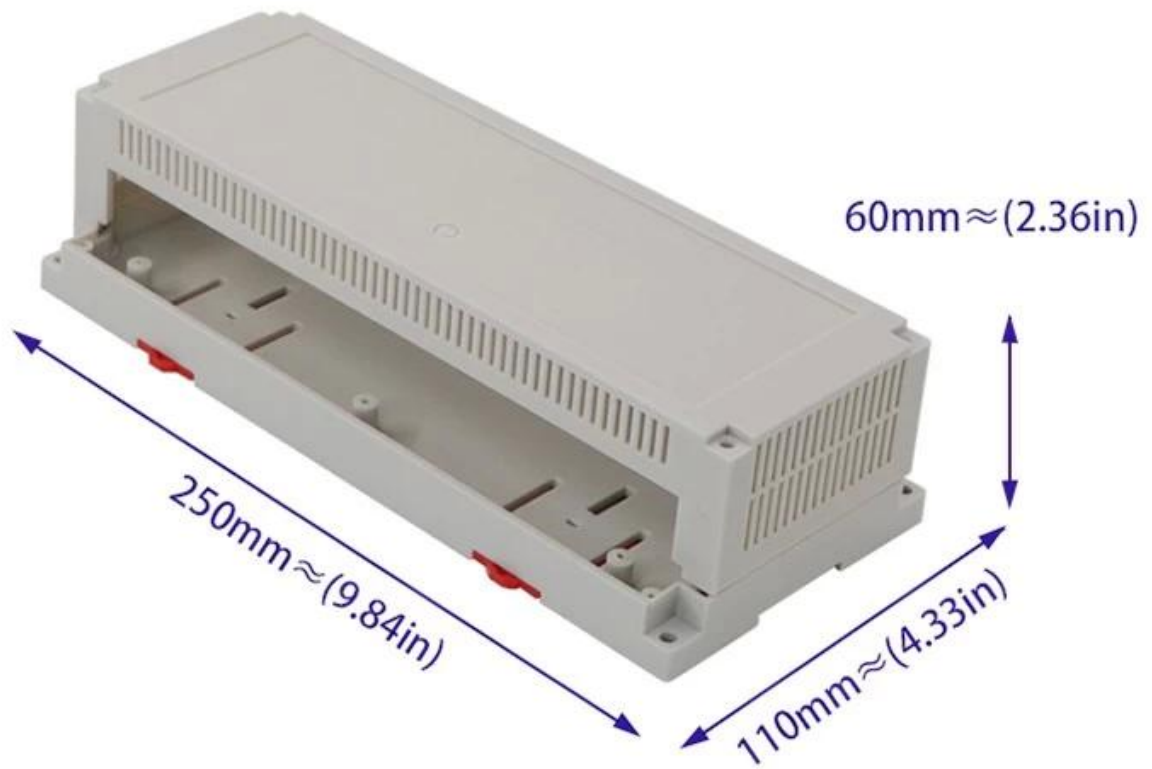

**SZOMK**

**Size:250\*110\*60mm**

**Weight:233g**

**AK-P-43**

**SZOMK**

**Size:250\*110\*60mm**

**Weight:233g**

**AK-P-43**

**SZOMK**

**Size:250\*110\*60mm**

**Weight:233g**

**AK-P-43**