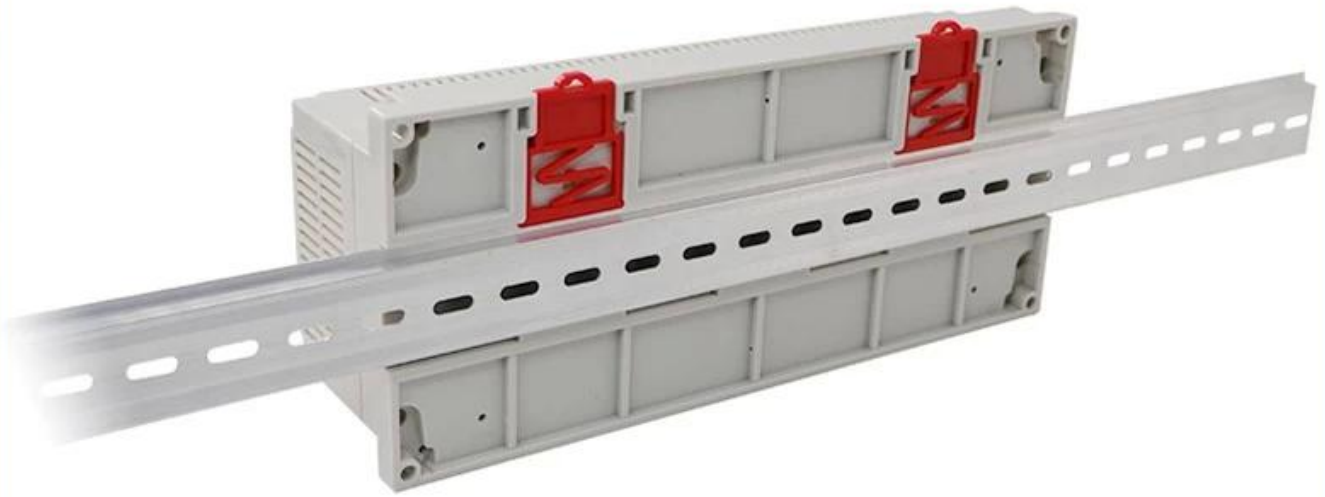

**SZOMK**

**Size:250\*110\*60mm**

**Weight:233g**

**AK-P-43**

**SZOMK**

**Size:250\*110\*60mm**

**Weight:233g**

**AK-P-43**

**SZOMK**

**Size:250\*110\*60mm**

**Weight:233g**

**AK-P-43**