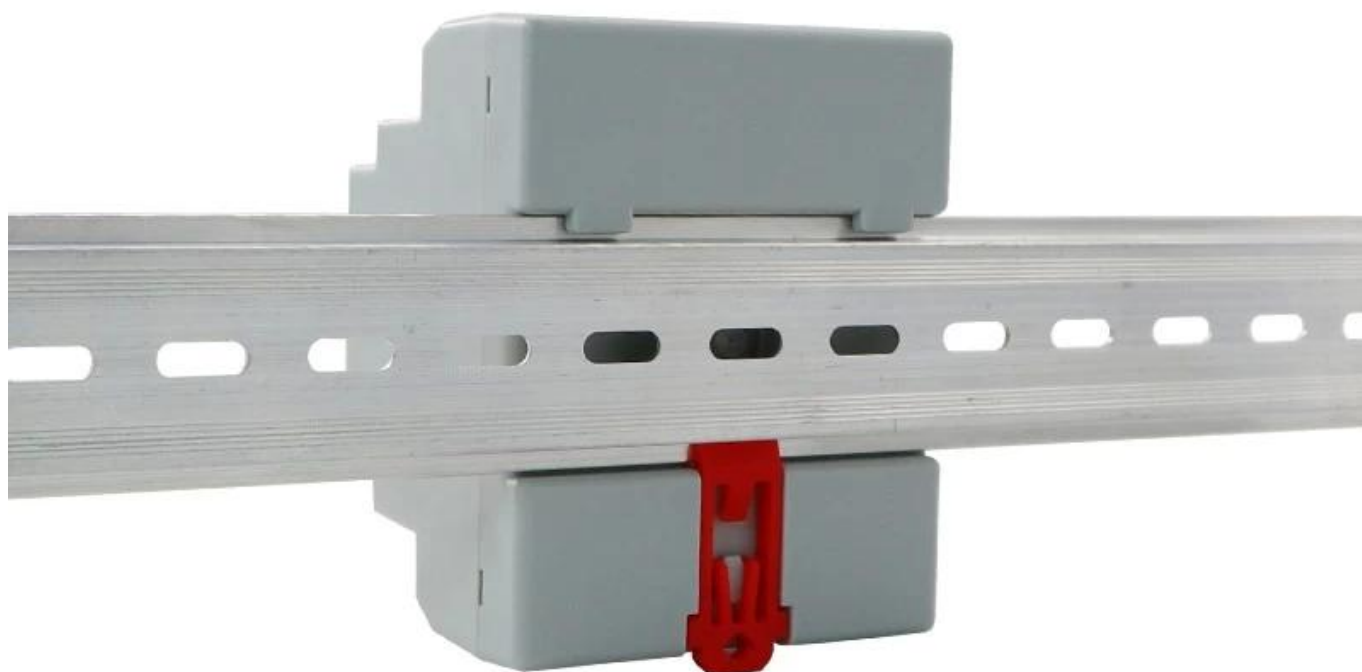

**SZOMK**

**SZOMK**

**Size:92\*70\*65mm**

**Weight:68g**

**AK-DR-73**

**SZOMK**

**Size:92\*70\*65mm**

**Weight:68g**

**AK-DR-73**