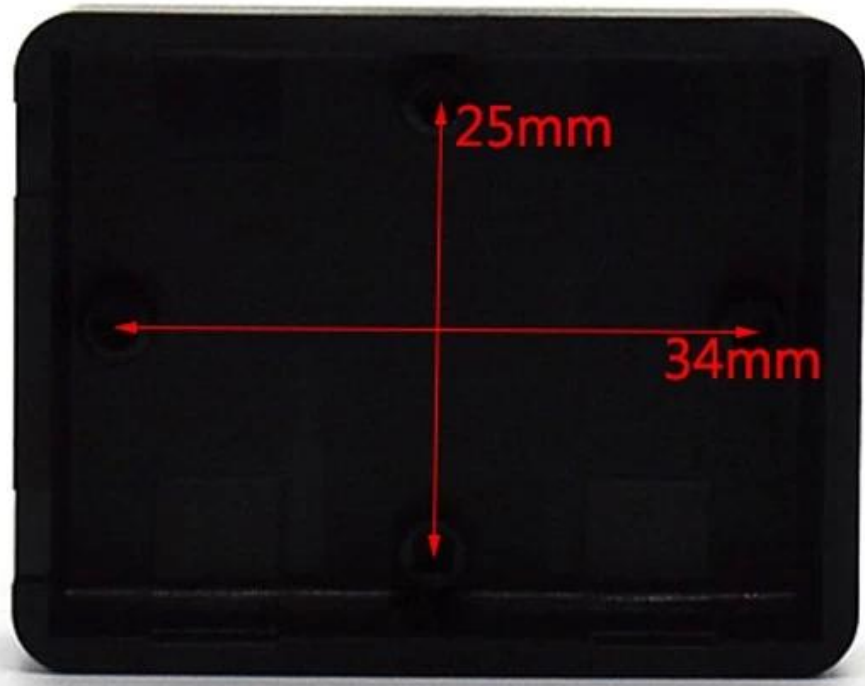

SZOMK

▶ **Enclosure Manufacturer**
www.chinaenclosure.com

SZOMK

Customizable
cutout, sticker
silkscreen, color

Weight: 12g
Model No. AK-S-12

Size: 1.85*1.46*0.71 inch
47*37*18 mm

SZOMK

SZOMK

SZOMK

SZOMK

SZOMK

SZOMK

SZOMK

1. SZOMK SZERELÉS

1. A csatlakozó házra a megfelelő méretű csatlakozót szereljük fel.

2. A csatlakozó házra a megfelelő méretű csatlakozót szereljük fel.