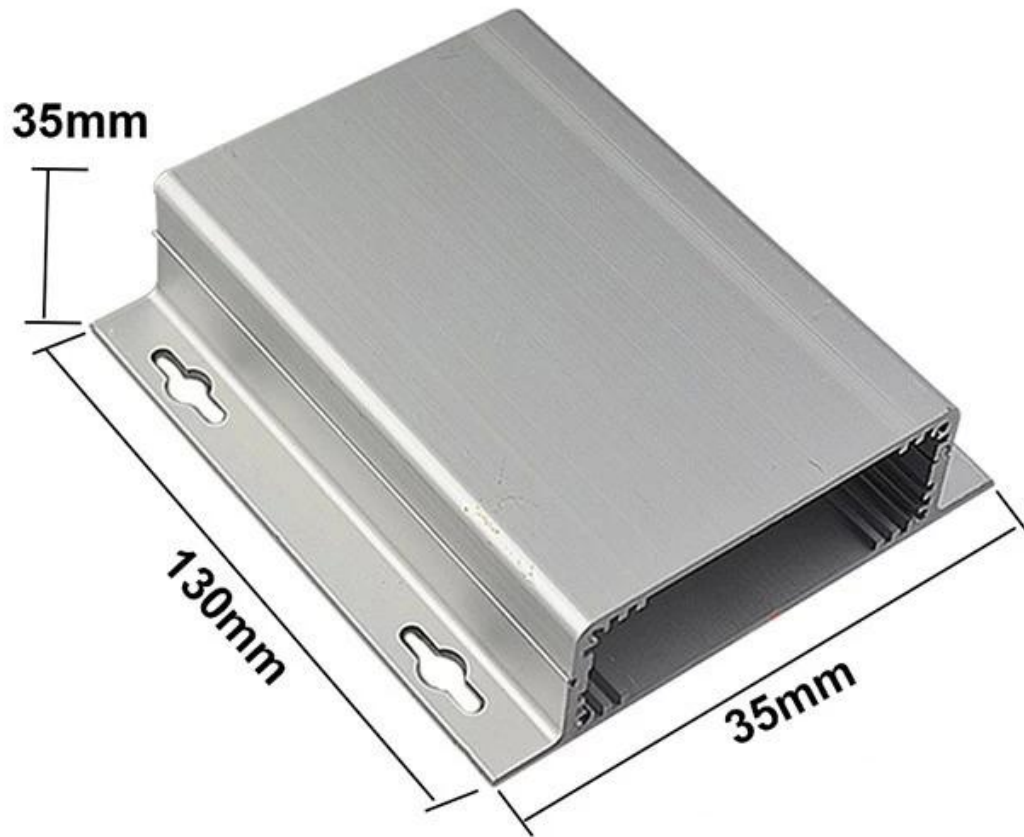

SZOMK

▶ **Enclosure Manufacturer**
www.chinaenclosure.com

SZOMK

Customizable
cutout, sticker
silkscreen, color

Weight: 266g
Model No. AK-C-A26

Size: 4.72*1.38*5.12 inch
35*120*130 mm

SZOMK

SZOMK

Wall-mounting series

Size List:HxWxfree(mm)

Length can be random

AK-C-A1	36x147	AK-C-A17	40.5x97
AK-C-A2	41x147	AK-C-A18	80x234
AK-C-A3	29x129	AK-C-A19	40x80.5
AK-C-A4	28x104	AK-C-A20	33x105
AK-C-A5	32x155	AK-C-A21	39x96
AK-C-A6	71x190	AK-C-A22	24x76
AK-C-A7	46x190	AK-C-A23	58x180
AK-C-A8	38x88	AK-C-A24	29x164
AK-C-A9	48x204	AK-C-A25	61x147
AK-C-A10	38x150	AK-C-A26	35x120
AK-C-A11	55x150	AK-C-A27	36x85
AK-C-A12	45x138	AK-C-A28	28x165
AK-C-A13	55x147	AK-C-A29	52x165
AK-C-A14	30x67	AK-C-A30	33.5x103
AK-C-A15	73.5x250	AK-C-A31	39x144
AK-C-A16	24x80	AK-C-A32	26x66