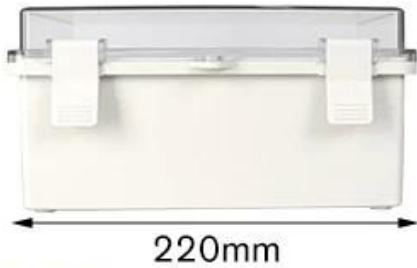

SZOMK

200*170*110mm

170mm

220mm

490g

AK-01-65

SZOMK

200*170*110mm

490g

AK-01-65

SZOMK

200*170*110mm

490g

AK-01-65

SZOMK

200*170*110mm