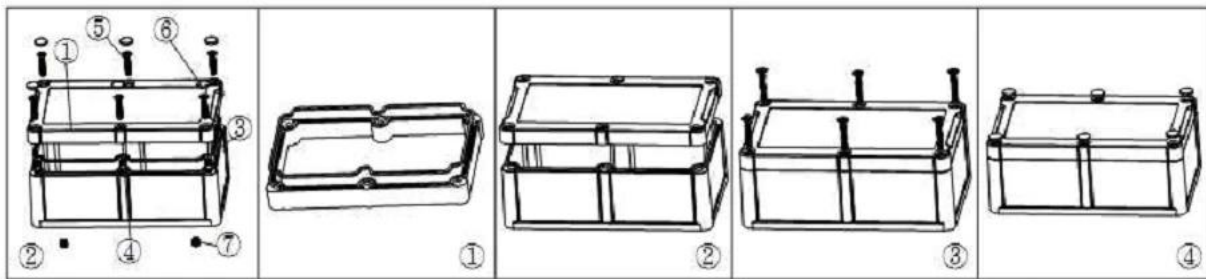

SZOMK

SZOMK

SZOMK

SZOMK

Epitheca (1PCS)
Material:PC
Color:Transparent

Hypotheca (1PCS)
Material:ABS
Color:Light Grey(FS20412)

Gasket (1PCS)
Material:Rubber
Size:113*113*1.8 mm

Copper Nut(6PCS)
Material:Copper
Standard:M4*10
Color:Copper

Grub Screw(6PCS)
Material:Stainless Steel
Standard:M4*25

Screw Lid(6PCS)
Material:ABS
Color:Light Grey(FS20412)

Self-Tapping Screw(4PCS)
Material:Iron
Standard:M4*30

Copper Nut(4PCS)
Material:M4*5
Color:Copper