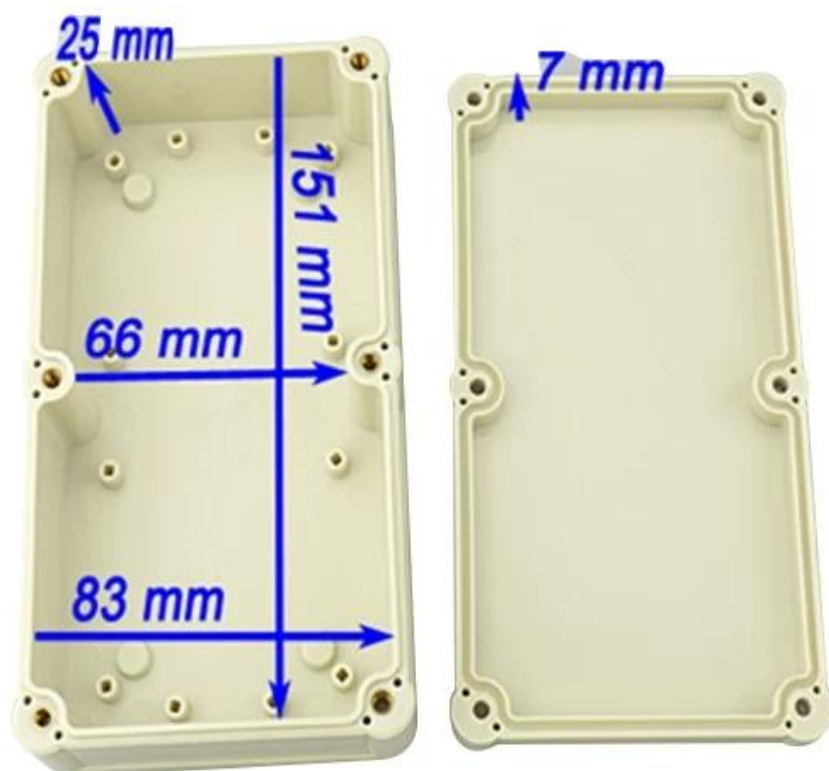

SZOMK

SZOMK

SZOMK

SZOMK

Epitheca (1PCS)
Material:PC
Color:Transparent

Hypotheca (1PCS)
Material:ABS
Color:Light Grey(FS20412)

Gasket (1PCS)
Material:Rubber
Size:113*113*1.8 mm

Copper Nut(6PCS)
Material:Copper
Standard:M4*10
Color:Copper

Grub Screw(6PCS)
Material:Stainless Steel
Standard:M4*25

Screw Lid(6PCS)
Material:ABS
Color:Light Grey(FS20412)

Self-Tapping Screw(4PCS)
Material:Iron
Standard:M4*30

Copper Nut(4PCS)
Material:M4*5
Color:Copper