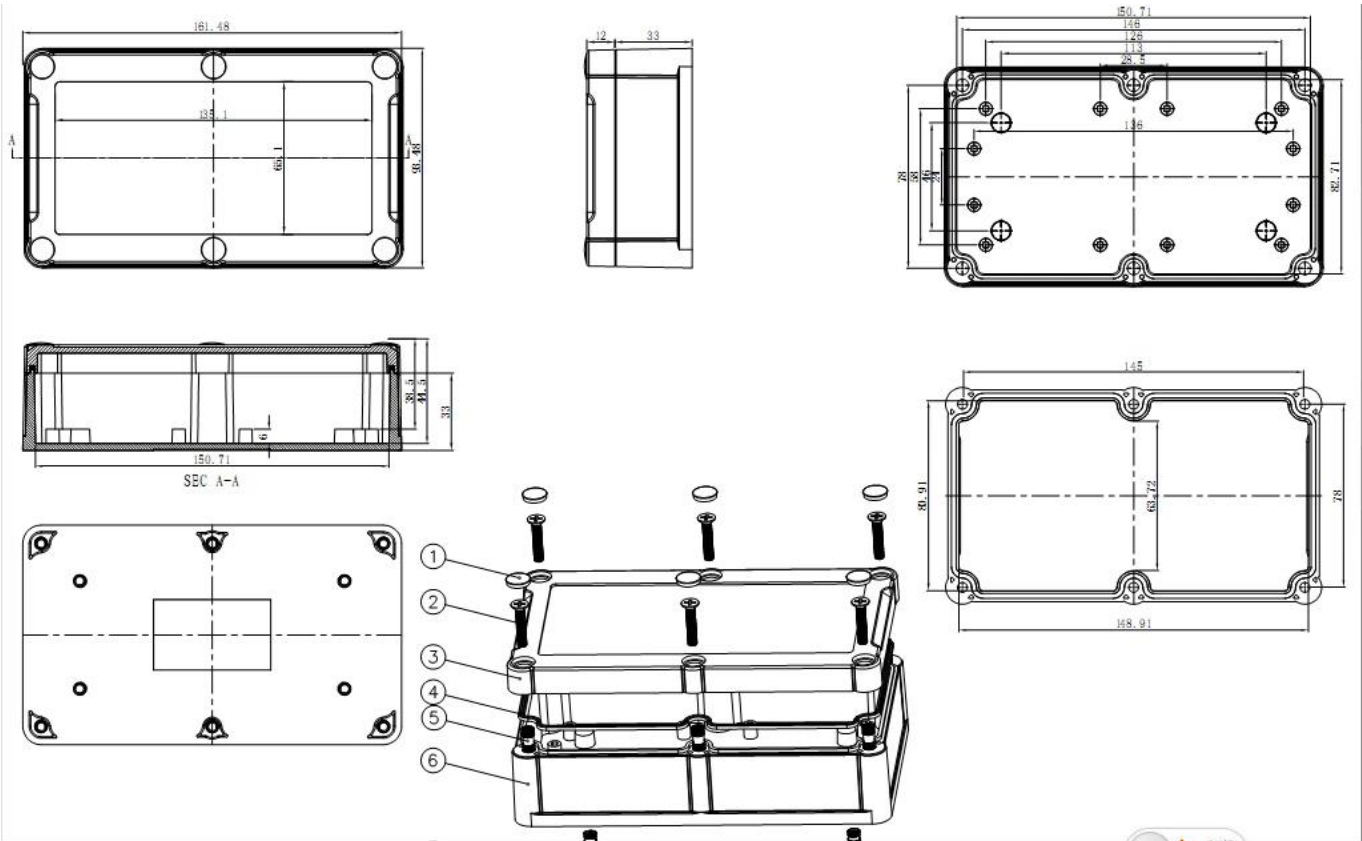

SZOMK

SZOMK

SZOMK

SZOMK

Epitheca (1PCS)
Material:PC
Color:Transparent

Hypotheca (1PCS)
Material:ABS
Color:Light Grey(FS20412)

Gasket (1PCS)
Material:Rubber
Size:113*113*1.8 mm

Copper Nut(6PCS)
Material:Copper
Standard:M4*10
Color:Copper

Grub Screw(6PCS)
Material:Stainless Steel
Standard:M4*25

Screw Lid(6PCS)
Material:ABS
Color:Light Grey(FS20412)

Self-Tapping Screw(4PCS)
Material:Iron
Standard:M4*30

Copper Nut(4PCS)
Material:M4*5
Color:Copper