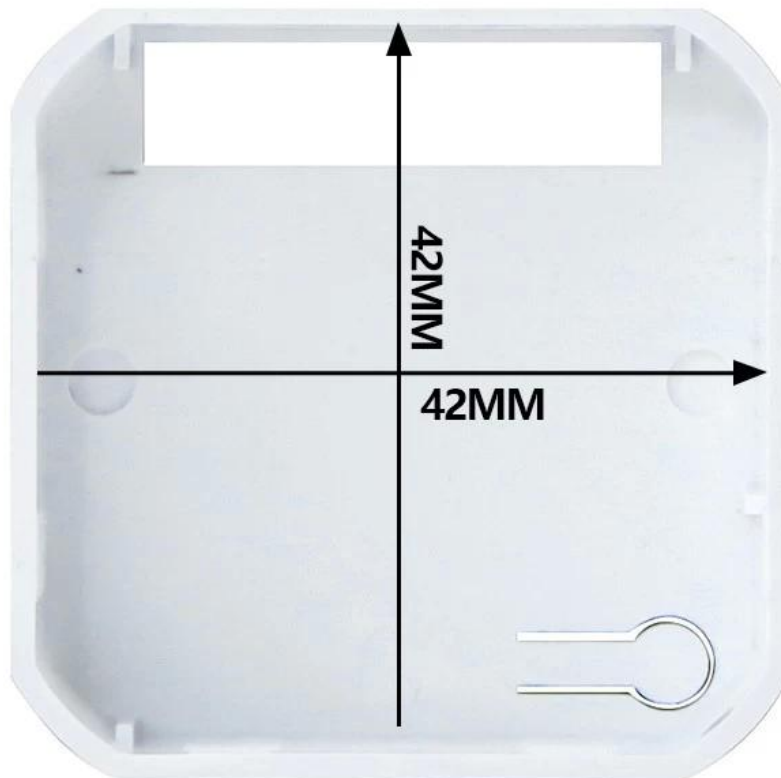

AC/DC LED / /
1 LED
2 50*45*22mm
3 ABS
4 15g

1.
a /
b /
c
d /

SZOMK

50*45*22mm

15g

AK-66

SZOMK

50*45*22mm

15g

AK-66

SZOMK

50*45*22mm

15g

AK-66