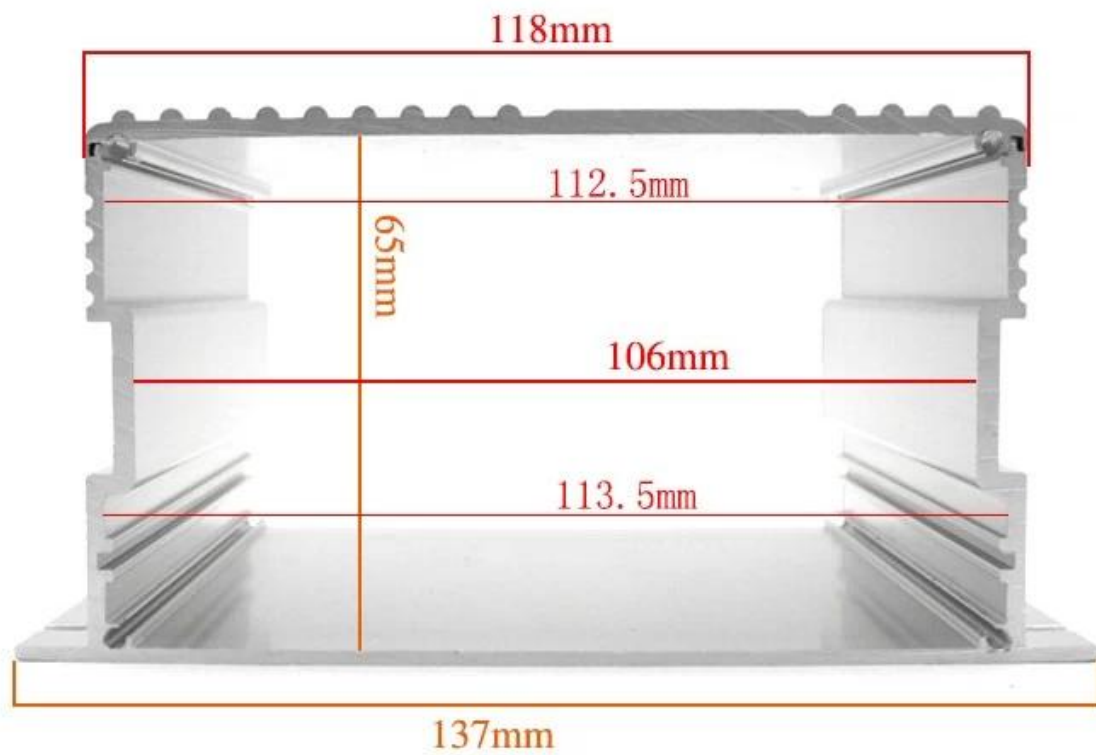

# SZOMK

Customizable  
cutout, sticker  
silkscreen, color

Weight: 447g  
Model No. AK-C-A36

Size: 2.76\*5.39\*6.10 inch  
70\*137\*155 mm

## Wall-mounting series

Size List:HxWxfree(mm)

Length can be random

AK-C-A1	36x147	AK-C-A17	40.5x97
AK-C-A2	41x147	AK-C-A18	80x234
AK-C-A3	29x129	AK-C-A19	40x80.5
AK-C-A4	28x104	AK-C-A20	33x105
AK-C-A5	32x155	AK-C-A21	39x96
AK-C-A6	71x190	AK-C-A22	24x76
AK-C-A7	46x190	AK-C-A23	58x180
AK-C-A8	38x88	AK-C-A24	29x164
AK-C-A9	48x204	AK-C-A25	61x147
AK-C-A10	38x150	AK-C-A26	35x120
AK-C-A11	55x150	AK-C-A27	36x85
AK-C-A12	45x138	AK-C-A28	28x165
AK-C-A13	55x147	AK-C-A29	52x165
AK-C-A14	30x67	AK-C-A30	33.5x103
AK-C-A15	73.5x250	AK-C-A31	39x144
AK-C-A16	24x80	AK-C-A32	26x66