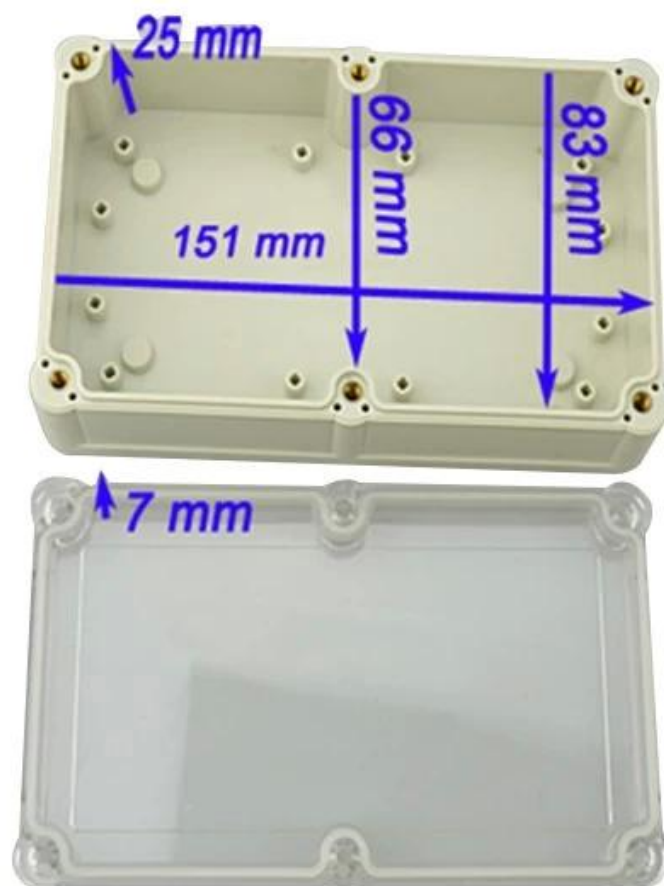

**SZOMK**

**SZOMK**

**SZOMK**

# SZOMK

**Epitheca (1PCS)**  
Material:PC  
Color:Transparent

**Hypotheca (1PCS)**  
Material:ABS  
Color:Light Grey(FS20412)

**Gasket (1PCS)**  
Material:Rubber  
Size:113\*113\*1.8 mm

**Copper Nut(6PCS)**  
Material:Copper  
Standard:M4\*10  
Color:Copper

**Grub Screw(6PCS)**  
Material:Stainless Steel  
Standard:M4\*25

**Screw Lid(6PCS)**  
Material:ABS  
Color:Light Grey(FS20412)

**Self-Tapping Screw(4PCS)**  
Material:Iron  
Standard:M4\*30

**Copper Nut(4PCS)**  
Material:M4\*5  
Color:Copper