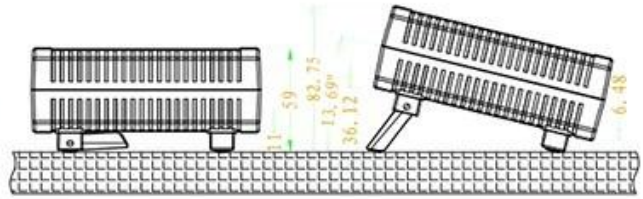

SZOMK

▶ **Enclosure Manufacturer**
www.chinaenclosure.com

SZOMK

Customizable
cut holes , sticker
silk screen logo

Model No:BDH20040_A2

SZOMK

SZOMK

BDH 20010

Email: szomk.004@gmail.com

SZOMK

Accessories

产品型号: AK-D-05

产品尺寸:160×130×48 mm

产品重量:

15221518

	产品型号: 20010-B1 产品名称: 上壳 模具编号: BAH10059-A1A2 材 料: ABS(电脑色:PS20412) 用 量: 1 PCS		产品型号: 20010-D1 产品名称: 挡板 模具编号: BAH10059-A3 材 料: ABS(电脑色:PS20412) 用 量: 2 PCS
	产品型号: 20010-C1 产品名称: 下壳 模具编号: BAH10059-A1A2 材 料: ABS(电脑色:PS20412) 用 量: 1 PCS		产品型号: 20009-E1 产品名称: 后脚底座 模具编号: BAH10058-A4A5 材 料: ABS(电脑色:PS20412) 用 量: 2 PCS
	产品型号: BP-9 产品名称: 脚垫 模具编号: BAH10020-A4 材 料: PVC(电脑色:PS20412) 用 量: 4 PCS		产品型号: 20009-F1 产品名称: 前脚底座 模具编号: BAH10058-A4A5 材 料: ABS(电脑色:PS20412) 用 量: 2 PCS
	产品型号: 20009-G1 产品名称: 支撑架 模具编号: BAH10058-A6 材 料: ABS(电脑色:PS20412) 用 量: 2 PCS		产品型号: 20009-H1 产品名称: 脚垫 模具编号: BAH10058-A7 材 料: PVC(电脑色:PS20412) 用 量: 2 PCS
	产品型号: PM3x30 产品名称: 螺钉 规 格: M3×30 材 料: 不锈钢 用 量: 4 PCS		产品型号: M3×10 产品名称: 铜套 规 格: M3×10 材 料: 铜 用 量: 4 PCS 颜 色: 铜色