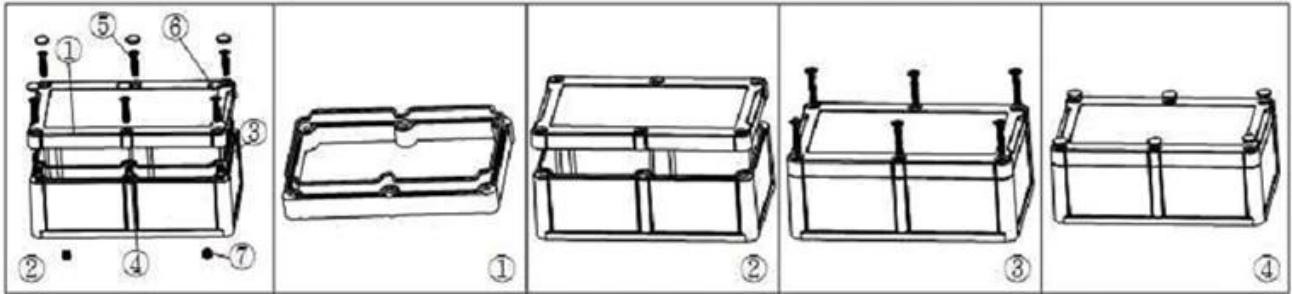

# SZOMK

**Epitheca (1PCS)**  
Material:ABS  
Color:Light Grey(FS20412)

**Hypotheca (1PCS)**  
Material:ABS  
Color:Light Grey(FS20412)

**Gasket (1PCS)**  
Material:Rubber  
Size:113\*113\*1.8 mm

**Copper Nut(6PCS)**  
Material:Copper  
Standard:M4\*10  
Color:Copper