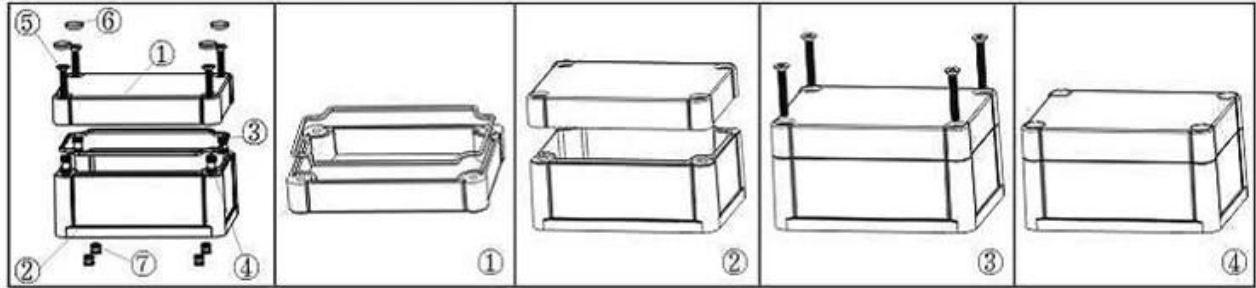

SZOMK

SZOMK

SZOMK

SZOMK

Epitheca (1PCS)
Material:ABS
Color:Light Grey(FS20412)

Hypotheca (1PCS)
Material:ABS
Color:Light Grey(FS20412)

Gasket (1PCS)
Material:Rubber
Size:96.5*64.5*1.8 mm

Copper Nut(4PCS)
Material:Copper
Standard:M4*10
Color:Copper

Grub Screw(4PCS)
Material:Stainless Steel
Standard:M4*25

Screw Lid(6PCS)
Material:ABS
Color:Light Grey(FS20412)