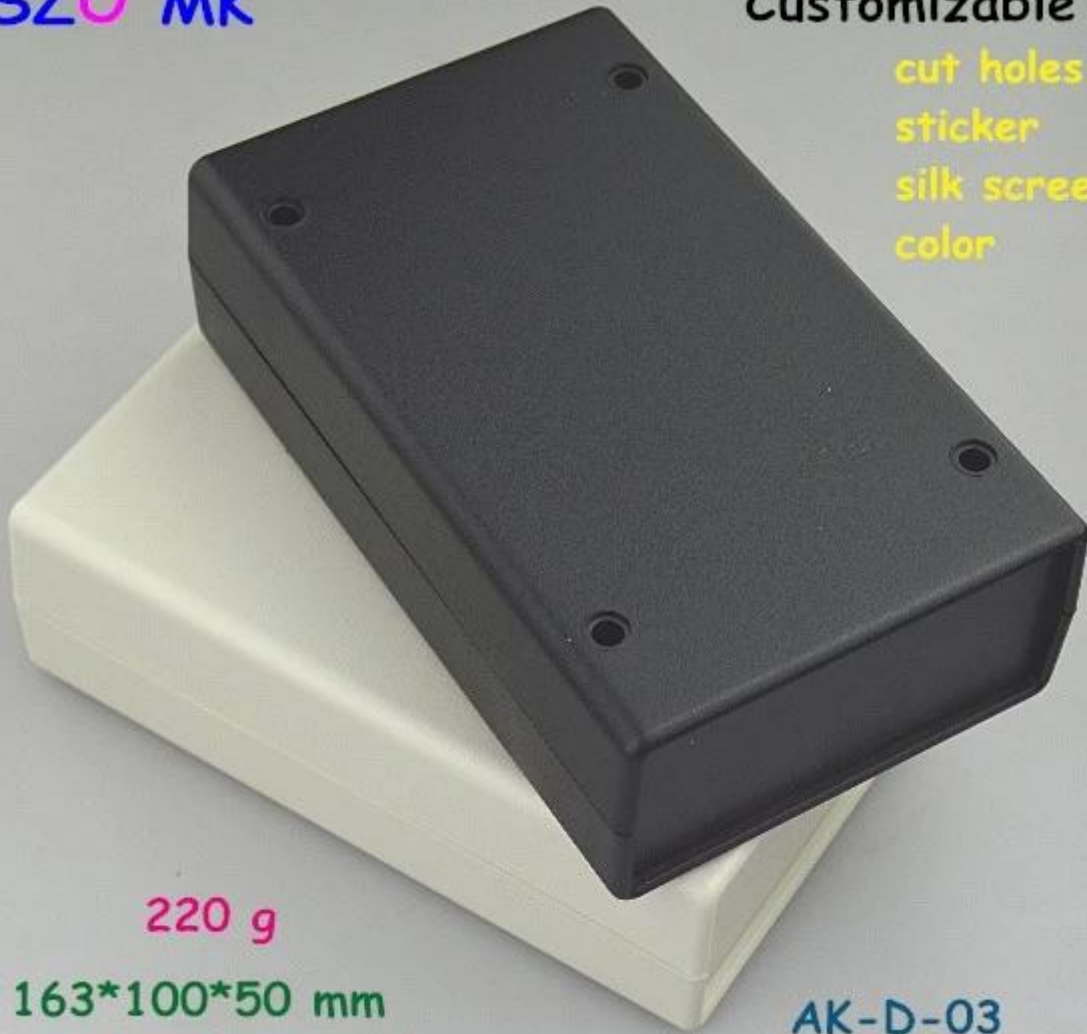

1. 〇〇〇〇〇〇〇〇〇〇〇〇〇〇〇〇〇〇〇〇〇〇〇〇〇〇〇〇〇〇

2. 〇〇〇〇 163x100x50mm

3. Color 〇〇〇〇〇〇

SZO MK

Customizable

cut holes  
sticker  
silk screen  
color

220 g

163\*100\*50 mm  
6.42\*3.94\*1.97 inch

AK-D-03

SZO MK

Customizable

cut holes  
sticker  
silk screen  
color

220 g

163\*100\*50 mm  
6.42\*3.94\*1.97 inch

AK-D-03

SZO MK

Customizable

cut holes  
sticker  
silk screen  
color

220 g

163\*100\*50 mm

6.42\*3.94\*1.97 inch

AK-D-03

**SZO MK**

**220 g**

**163\*100\*50 mm**

**6.42\*3.94\*1.97 inch**

**AK-D-03**

**SZO MK**

**Customizable**

cut holes  
sticker  
silk screen  
color

**220 g**

**163\*100\*50 mm**  
**6.42\*3.94\*1.97 inch**