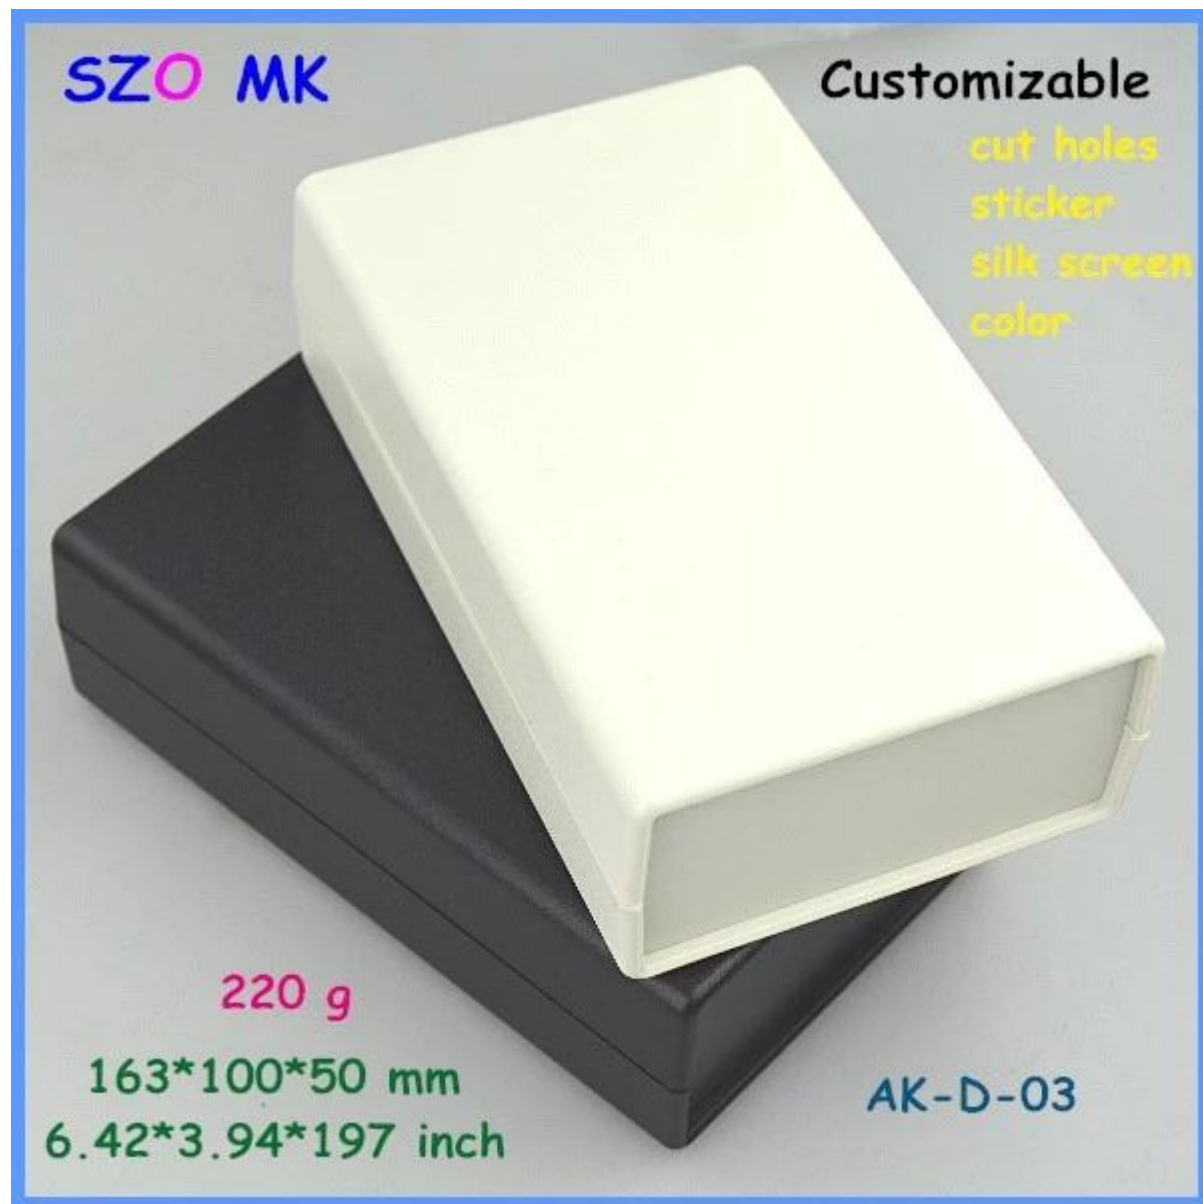

1. 〇〇〇〇〇〇〇〇〇〇〇〇〇〇〇〇〇〇〇〇〇〇〇〇〇〇〇〇〇〇

2. 〇〇〇〇 163x100x50mm

3. Color 〇〇〇〇〇〇

SZO MK

Customizable

cut holes  
sticker  
silk screen  
color

220 g

163\*100\*50 mm  
6.42\*3.94\*1.97 inch

AK-D-03

SZO MK

Customizable

cut holes  
sticker  
silk screen  
color

220 g

163\*100\*50 mm  
6.42\*3.94\*1.97 inch

AK-D-03

SZO MK

Customizable

cut holes  
sticker  
silk screen  
color

220 g

163\*100\*50 mm

6.42\*3.94\*1.97 inch

AK-D-03

**SZO MK**

**220 g**

**163\*100\*50 mm**

**6.42\*3.94\*1.97 inch**

**AK-D-03**

**SZO MK**

**Customizable**

cut holes  
sticker  
silk screen  
color

**220 g**

**163\*100\*50 mm**  
**6.42\*3.94\*1.97 inch**