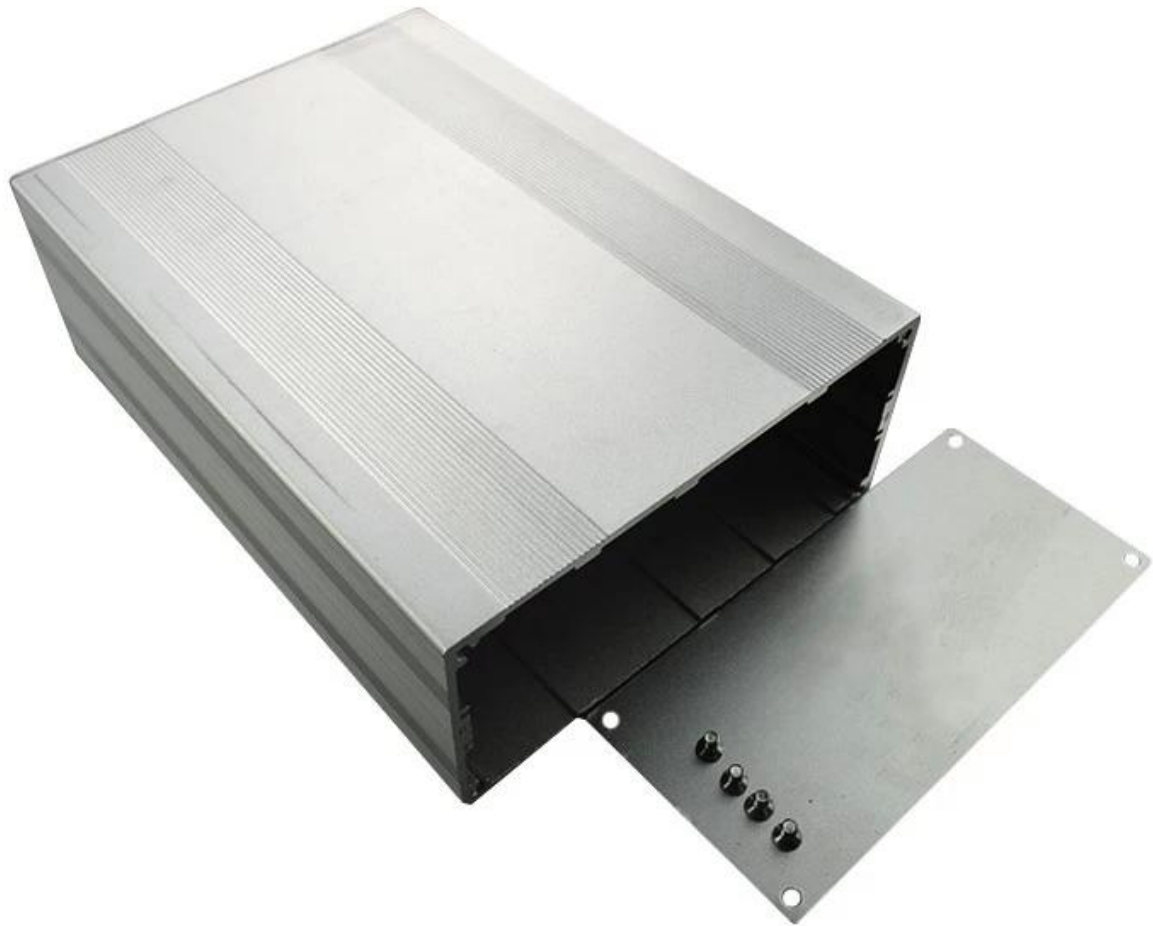

SZOMK

SZOMK

SZOMK

SZOMK

Wall-mounting series

Size List:HxWxfree(mm)

Length can be random

AK-C-A1	36x147	AK-C-A17	40.5x97
AK-C-A2	41x147	AK-C-A18	80x234
AK-C-A3	29x129	AK-C-A19	40x80.5
AK-C-A4	28x104	AK-C-A20	33x105
AK-C-A5	32x155	AK-C-A21	39x96
AK-C-A6	71x190	AK-C-A22	24x76
AK-C-A7	46x190	AK-C-A23	58x180
AK-C-A8	38x88	AK-C-A24	29x164
AK-C-A9	48x204	AK-C-A25	61x147
AK-C-A10	38x150	AK-C-A26	35x120
AK-C-A11	55x150	AK-C-A27	36x85
AK-C-A12	45x138	AK-C-A28	28x165
AK-C-A13	55x147	AK-C-A29	52x165
AK-C-A14	30x67	AK-C-A30	33.5x103
AK-C-A15	73.5x250	AK-C-A31	39x144
AK-C-A16	24x80	AK-C-A32	26x66