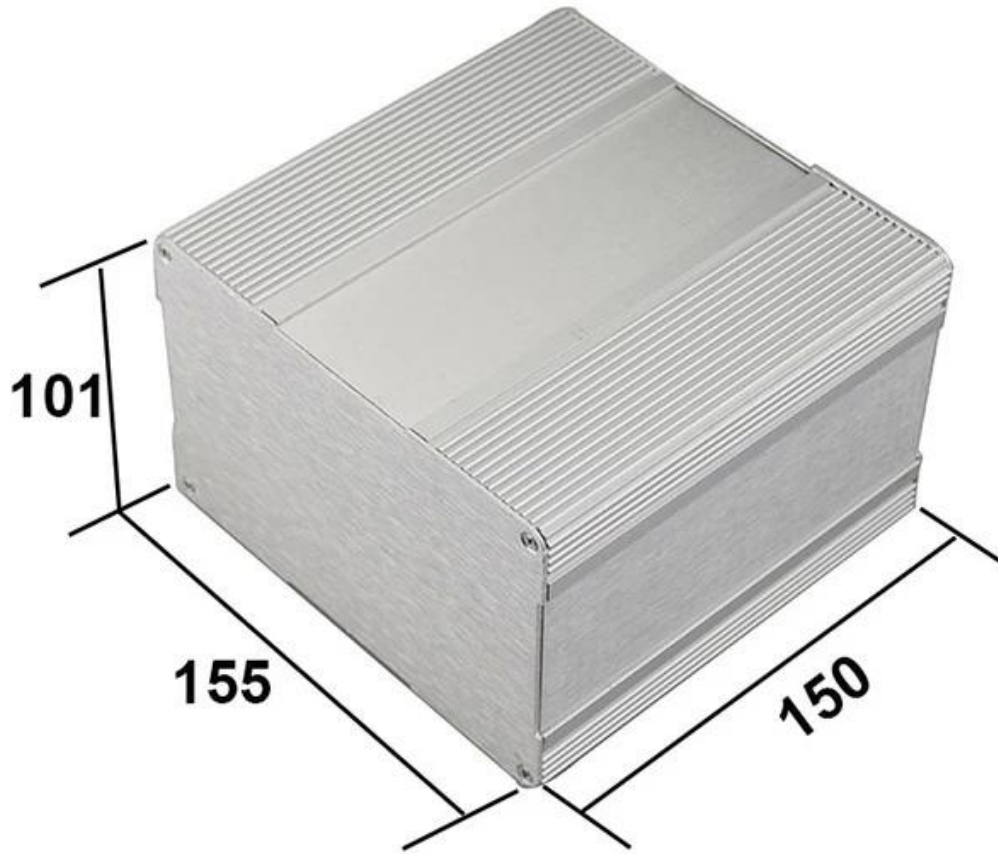

SZOMK

▶ **Enclosure Manufacturer**
www.chinaenclosure.com

SZOMK

Customizable
cutout, sticker
silkscreen, color

Weight: 720g
Model No. AK-C-C52

Size: 3.98*6.10*5.91 inch
101*155*150 mm

SZOMK

SZOMK

Wall-mounting series

Size List:HxWxfree(mm)

Length can be random

AK-C-A1	36x147	AK-C-A17	40.5x97
AK-C-A2	41x147	AK-C-A18	80x234
AK-C-A3	29x129	AK-C-A19	40x80.5
AK-C-A4	28x104	AK-C-A20	33x105
AK-C-A5	32x155	AK-C-A21	39x96
AK-C-A6	71x190	AK-C-A22	24x76
AK-C-A7	46x190	AK-C-A23	58x180
AK-C-A8	38x88	AK-C-A24	29x164
AK-C-A9	48x204	AK-C-A25	61x147
AK-C-A10	38x150	AK-C-A26	35x120
AK-C-A11	55x150	AK-C-A27	36x85
AK-C-A12	45x138	AK-C-A28	28x165
AK-C-A13	55x147	AK-C-A29	52x165
AK-C-A14	30x67	AK-C-A30	33.5x103
AK-C-A15	73.5x250	AK-C-A31	39x144
AK-C-A16	24x80	AK-C-A32	26x66