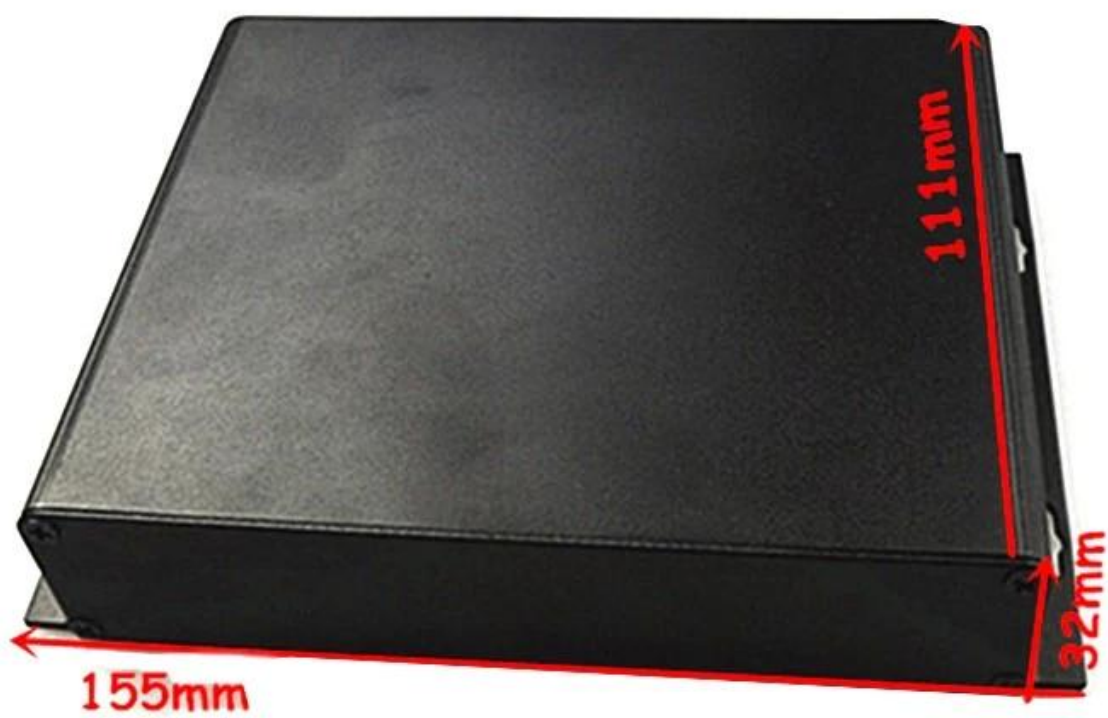

SZOMK

SZOMK

SZOMK

SZOMK

Wall-mounting series

Size List:HxWxfree(mm)

Length can be random

AK-C-A1	36x147	AK-C-A17	40.5x97
AK-C-A2	41x147	AK-C-A18	80x234
AK-C-A3	29x129	AK-C-A19	40x80.5
AK-C-A4	28x104	AK-C-A20	33x105
AK-C-A5	32x155	AK-C-A21	39x96
AK-C-A6	71x190	AK-C-A22	24x76
AK-C-A7	46x190	AK-C-A23	58x180
AK-C-A8	38x88	AK-C-A24	29x164
AK-C-A9	48x204	AK-C-A25	61x147
AK-C-A10	38x150	AK-C-A26	35x120
AK-C-A11	55x150	AK-C-A27	36x85
AK-C-A12	45x138	AK-C-A28	28x165
AK-C-A13	55x147	AK-C-A29	52x165
AK-C-A14	30x67	AK-C-A30	33.5x103
AK-C-A15	73.5x250	AK-C-A31	39x144
AK-C-A16	24x80	AK-C-A32	26x66