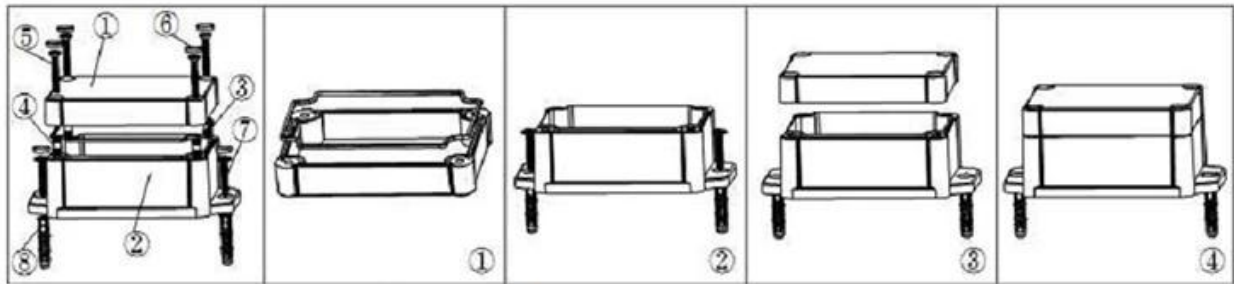

①

**Epitheca (1PCS)**  
Material:PC  
Color:Transparent

②

**Hypotheca (1PCS)**  
Material:ABS  
Color:Light Grey(FS20412)

**Gasket (1PCS)**  
Material:Rubber  
Size:96.5\*64.5\*1.8 mm

**Copper Nut(6PCS)**  
Material:Copper  
Standard:M4\*10  
Color:Copper