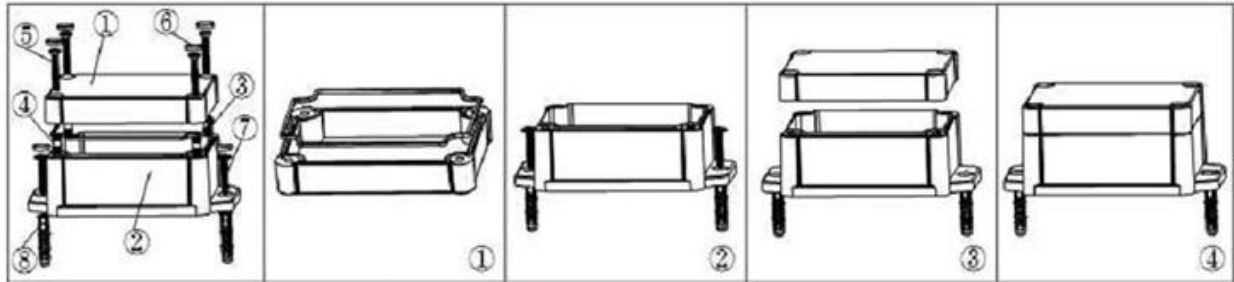

# SZOMK

①

**Epitheca (1PCS)**  
Material:PC  
Color:Transparent

②

**Hypotheca (1PCS)**  
Material:ABS  
Color:Light Grey(FS20412)

**Gasket (1PCS)**  
Material:Rubber  
Size:96.5\*64.5\*1.8 mm

**Copper Nut(6PCS)**  
Material:Copper  
Standard:M4\*10  
Color:Copper