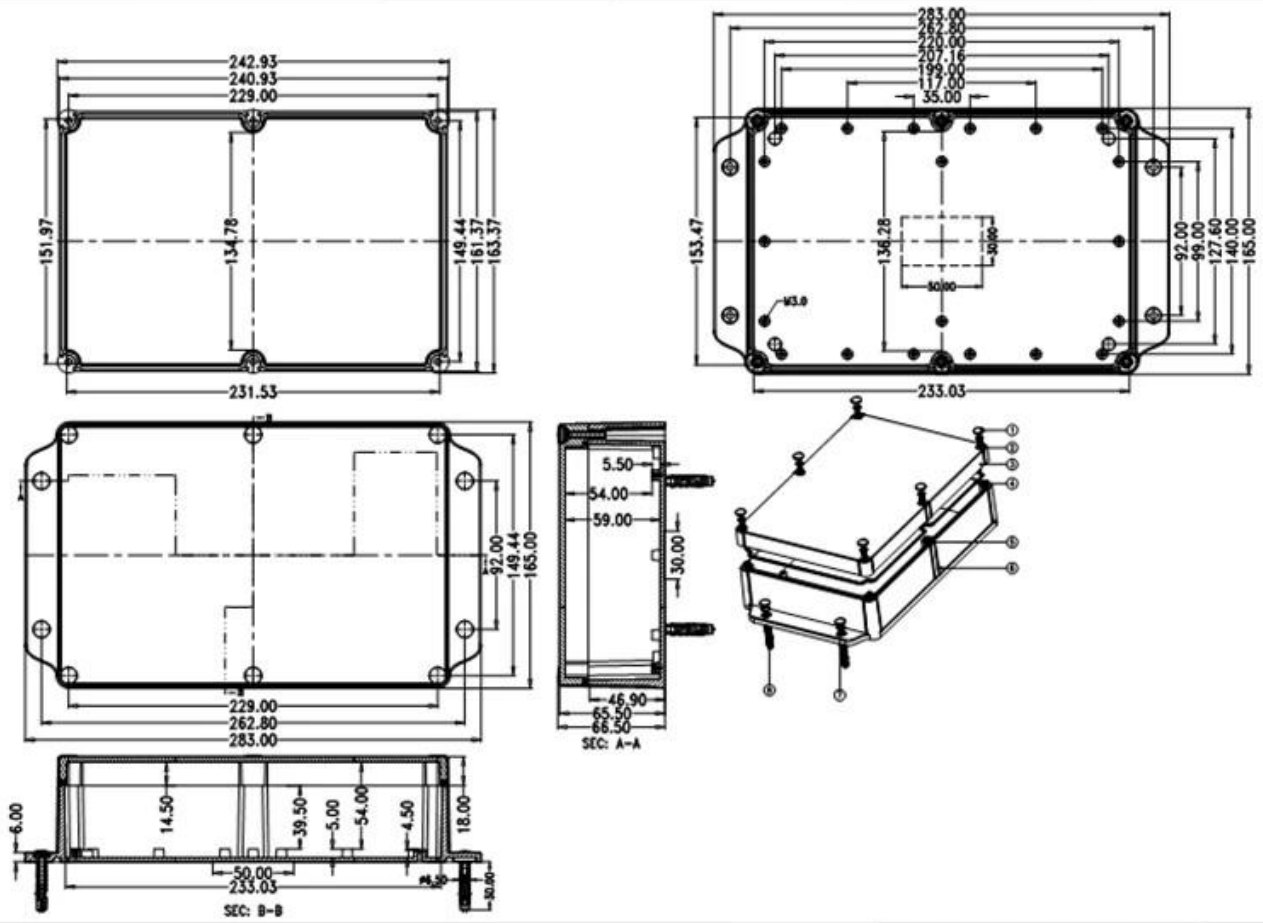

# SZOMK

①

**Epitheca (1PCS)**  
Material:PC  
Color:Transparent

②

**Hypotheca (1PCS)**  
Material:ABS  
Color:Light Grey(FS20412)

**Gasket (1PCS)**  
Material:Rubber  
Size:96.5\*64.5\*1.8 mm

**Copper Nut(6PCS)**  
Material:Copper  
Standard:M4\*10  
Color:Copper

①

**Epitheca (1PCS)**  
Material:PC  
Color:Transparent

②

**Hypotheca (1PCS)**  
Material:ABS  
Color:Light Grey(FS20412)

**Gasket (1PCS)**  
Material:Rubber  
Size:96.5\*64.5\*1.8 mm

**Copper Nut(6PCS)**  
Material:Copper  
Standard:M4\*10  
Color:Copper