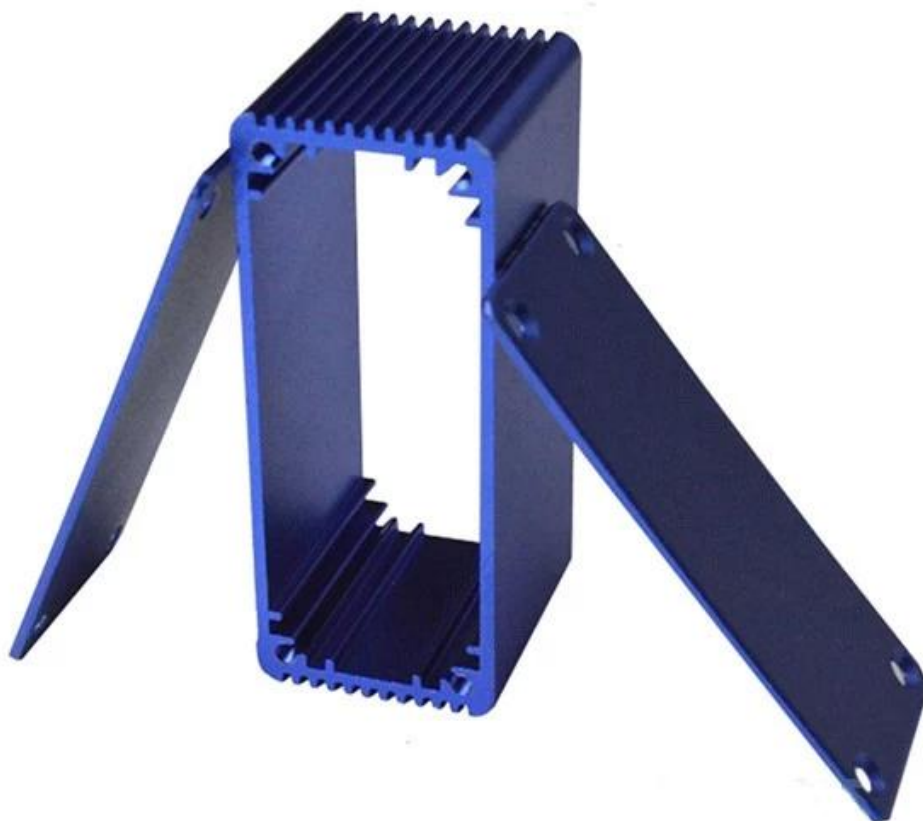

SZOMK

Customizable
cutout, sticker
silkscreen, color

Weight: 41g
Model No. AK-C-B5

Size: 1.06*2.60*1.18 inch
27*66*30 mm

SZOMK

SZOMK

Wall-mounting series

Size List:HxWxfree(mm)

Length can be random

AK-C-A1	36x147	AK-C-A17	40.5x97
AK-C-A2	41x147	AK-C-A18	80x234
AK-C-A3	29x129	AK-C-A19	40x80.5
AK-C-A4	28x104	AK-C-A20	33x105
AK-C-A5	32x155	AK-C-A21	39x96
AK-C-A6	71x190	AK-C-A22	24x76
AK-C-A7	46x190	AK-C-A23	58x180
AK-C-A8	38x88	AK-C-A24	29x164
AK-C-A9	48x204	AK-C-A25	61x147
AK-C-A10	38x150	AK-C-A26	35x120
AK-C-A11	55x150	AK-C-A27	36x85
AK-C-A12	45x138	AK-C-A28	28x165
AK-C-A13	55x147	AK-C-A29	52x165
AK-C-A14	30x67	AK-C-A30	33.5x103
AK-C-A15	73.5x250	AK-C-A31	39x144
AK-C-A16	24x80	AK-C-A32	26x66