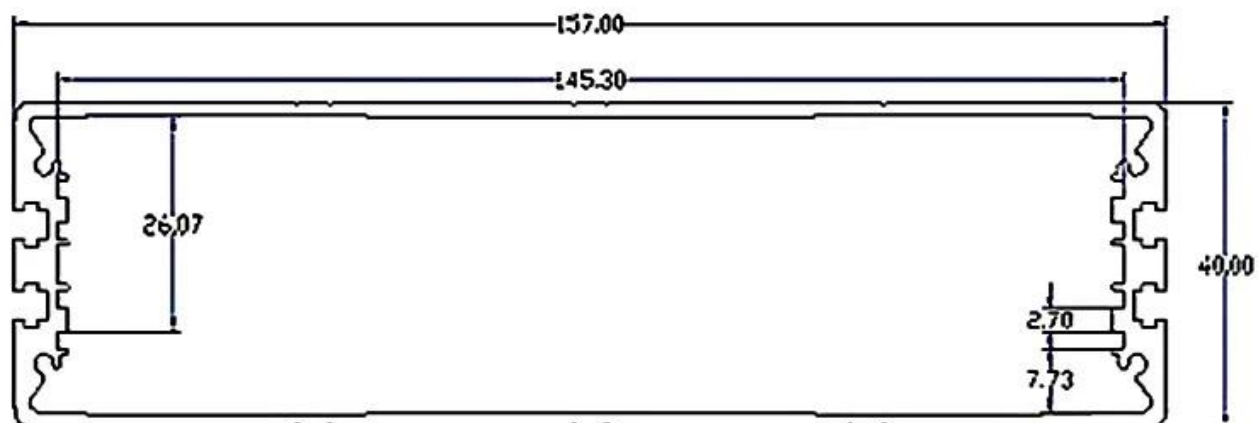

SZOMK

SZOMK

SZOMK

SZOMK

SZOMK

SZOMK

Wall-mounting series

Size List:HxWxfree(mm)

Length can be random

| | | | |
|----------|----------|----------|----------|
| AK-C-A1 | 36x147 | AK-C-A17 | 40.5x97 |
| AK-C-A2 | 41x147 | AK-C-A18 | 80x234 |
| AK-C-A3 | 29x129 | AK-C-A19 | 40x80.5 |
| AK-C-A4 | 28x104 | AK-C-A20 | 33x105 |
| AK-C-A5 | 32x155 | AK-C-A21 | 39x96 |
| AK-C-A6 | 71x190 | AK-C-A22 | 24x76 |
| AK-C-A7 | 46x190 | AK-C-A23 | 58x180 |
| AK-C-A8 | 38x88 | AK-C-A24 | 29x164 |
| AK-C-A9 | 48x204 | AK-C-A25 | 61x147 |
| AK-C-A10 | 38x150 | AK-C-A26 | 35x120 |
| AK-C-A11 | 55x150 | AK-C-A27 | 36x85 |
| AK-C-A12 | 45x138 | AK-C-A28 | 28x165 |
| AK-C-A13 | 55x147 | AK-C-A29 | 52x165 |
| AK-C-A14 | 30x67 | AK-C-A30 | 33.5x103 |
| AK-C-A15 | 73.5x250 | AK-C-A31 | 39x144 |
| AK-C-A16 | 24x80 | AK-C-A32 | 26x66 |