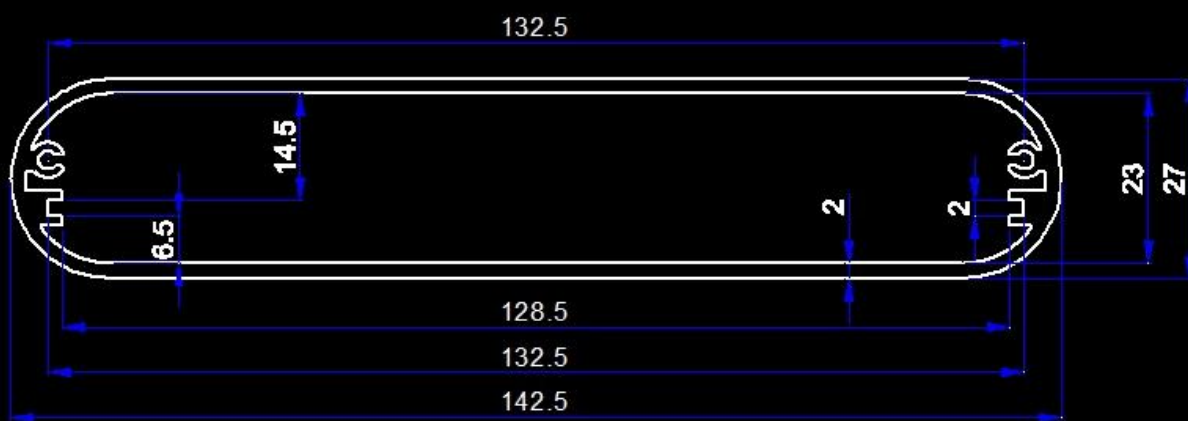

# SZOMK

Customizable  
cutout, sticker  
silkscreen, color

Weight: 120g

Model No. AK-C-B20

Size: 1.06\*5.63\*3.74 inch

27\*143\*95 mm

## Wall-mounting series

Size List:HxWxfree(mm)

Length can be random

AK-C-A1	36x147	AK-C-A17	40.5x97
AK-C-A2	41x147	AK-C-A18	80x234
AK-C-A3	29x129	AK-C-A19	40x80.5
AK-C-A4	28x104	AK-C-A20	33x105
AK-C-A5	32x155	AK-C-A21	39x96
AK-C-A6	71x190	AK-C-A22	24x76
AK-C-A7	46x190	AK-C-A23	58x180
AK-C-A8	38x88	AK-C-A24	29x164
AK-C-A9	48x204	AK-C-A25	61x147
AK-C-A10	38x150	AK-C-A26	35x120
AK-C-A11	55x150	AK-C-A27	36x85
AK-C-A12	45x138	AK-C-A28	28x165
AK-C-A13	55x147	AK-C-A29	52x165
AK-C-A14	30x67	AK-C-A30	33.5x103
AK-C-A15	73.5x250	AK-C-A31	39x144
AK-C-A16	24x80	AK-C-A32	26x66