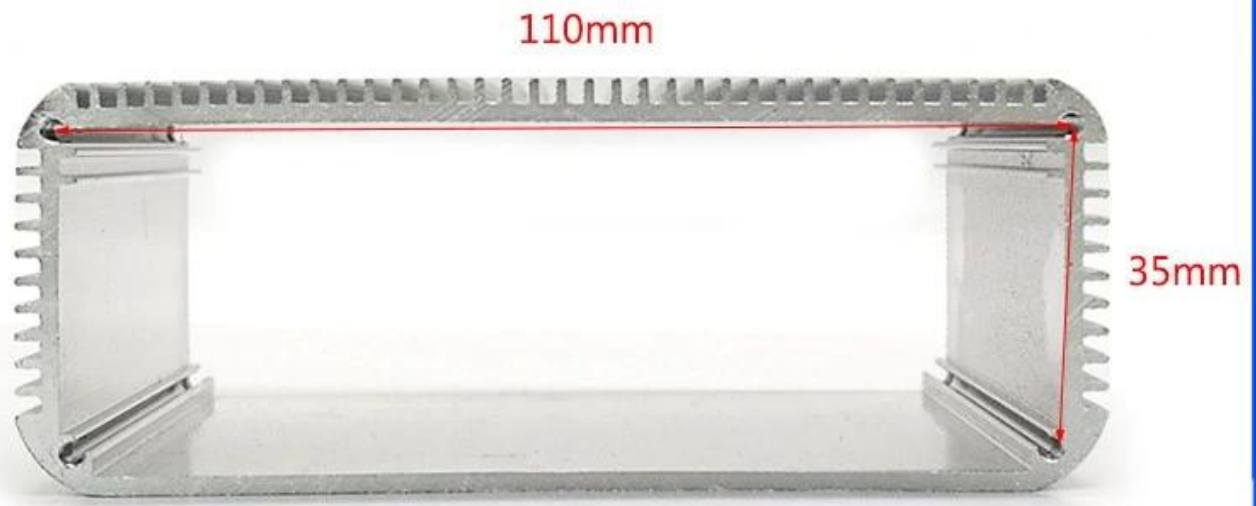

SZOMK

Customizable
cutout, sticker
silkscreen, color

Weight: 358g

Model No. AK-C-B22

Size: 1.77*4.72*5.91 inch

45*120*150 mm

SZOMK

SZOMK

SZOMK

Wall-mounting series

Size List:HxWxfree(mm)

Length can be random

AK-C-A1	36x147	AK-C-A17	40.5x97
AK-C-A2	41x147	AK-C-A18	80x234
AK-C-A3	29x129	AK-C-A19	40x80.5
AK-C-A4	28x104	AK-C-A20	33x105
AK-C-A5	32x155	AK-C-A21	39x96
AK-C-A6	71x190	AK-C-A22	24x76
AK-C-A7	46x190	AK-C-A23	58x180
AK-C-A8	38x88	AK-C-A24	29x164
AK-C-A9	48x204	AK-C-A25	61x147
AK-C-A10	38x150	AK-C-A26	35x120
AK-C-A11	55x150	AK-C-A27	36x85
AK-C-A12	45x138	AK-C-A28	28x165
AK-C-A13	55x147	AK-C-A29	52x165
AK-C-A14	30x67	AK-C-A30	33.5x103
AK-C-A15	73.5x250	AK-C-A31	39x144
AK-C-A16	24x80	AK-C-A32	26x66