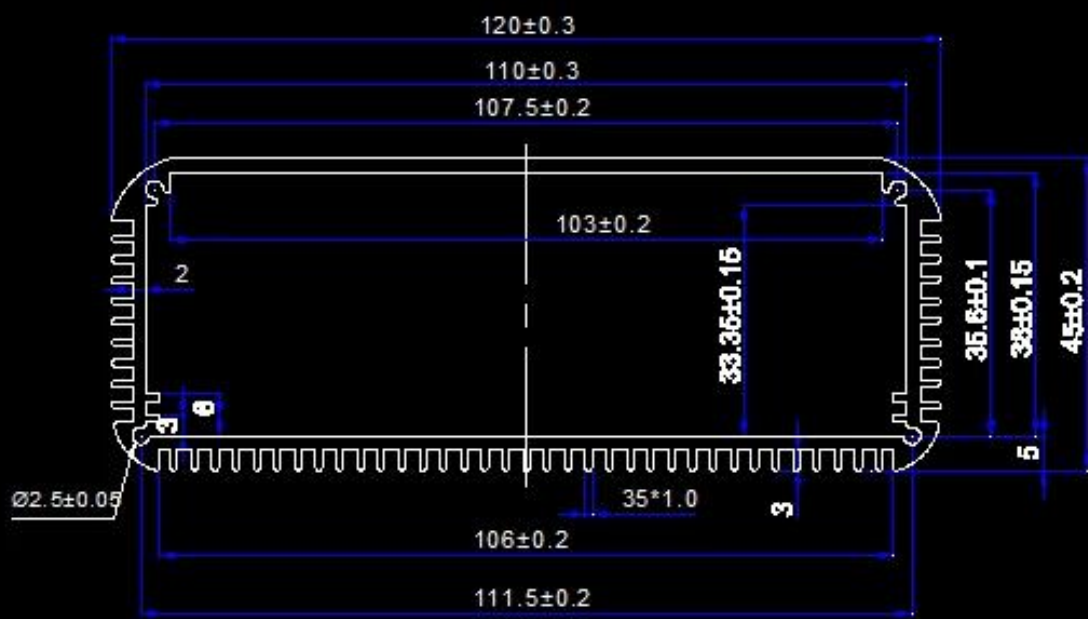

SZOMK

Customizable
cutout, sticker
silkscreen, color

Weight: 358g

Model No. AK-C-B22

Size: 1.77*4.72*5.91 inch

45*120*150 mm

SZOMK

SZOMK

SZOMK

Wall-mounting series

Size List:HxWxfree(mm)

Length can be random

AK-C-A1	36x147	AK-C-A17	40.5x97
AK-C-A2	41x147	AK-C-A18	80x234
AK-C-A3	29x129	AK-C-A19	40x80.5
AK-C-A4	28x104	AK-C-A20	33x105
AK-C-A5	32x155	AK-C-A21	39x96
AK-C-A6	71x190	AK-C-A22	24x76
AK-C-A7	46x190	AK-C-A23	58x180
AK-C-A8	38x88	AK-C-A24	29x164
AK-C-A9	48x204	AK-C-A25	61x147
AK-C-A10	38x150	AK-C-A26	35x120
AK-C-A11	55x150	AK-C-A27	36x85
AK-C-A12	45x138	AK-C-A28	28x165
AK-C-A13	55x147	AK-C-A29	52x165
AK-C-A14	30x67	AK-C-A30	33.5x103
AK-C-A15	73.5x250	AK-C-A31	39x144
AK-C-A16	24x80	AK-C-A32	26x66

Seperated style series

Size List:HxWxfree(mm)

Length can be random

AK-C-C1	40x97	AK-C-C32	26.5x76
AK-C-C2	25x98	AK-C-C33	38x91
AK-C-C3	32x82	AK-C-C34	74x90
AK-C-C4	26x26	AK-C-C35	59x90
AK-C-C5	50x205	AK-C-C36	83x120
AK-C-C6	36x76	AK-C-C37	33x96
AK-C-C7	20x50	AK-C-C38	103x120
AK-C-C8	38x52	AK-C-C39	70x120
AK-C-C9	46x76	AK-C-C40	50x91
AK-C-C10	63x120	AK-C-C41	44x90
AK-C-C11	33x11	AK-C-C42	49x120
AK-C-C12	55x106	AK-C-C43	57x76
AK-C-C13	38x88	AK-C-C44	35x120
AK-C-C14	30x105	AK-C-C45	64x116
AK-C-C15	26x71	AK-C-C46	44x100
AK-C-C16	25x40	AK-C-C47	60x82
AK-C-C17	45.5x96	AK-C-C48	25x25
AK-C-C18	45x122	AK-C-C49	88x167
AK-C-C19	45x152	AK-C-C50	50x178
AK-C-C20	47x107	AK-C-C51	61x115
AK-C-C21	51x125	AK-C-C52	101x155
AK-C-C22	54x145	AK-C-C53	81x155
AK-C-C23	54x168	AK-C-C54	122x175
AK-C-C24	82x145	AK-C-C55	55x95
AK-C-C25	68x145	AK-C-C56	22x65.2
AK-C-C26	56x96	AK-C-C57	39x61
AK-C-C27	90x90	AK-C-C58	49x61
AK-C-C28	50x110	AK-C-C59	68x65
AK-C-C29	30x88	AK-C-C60	45x61
AK-C-C30	29x90	AK-C-C61	15.2x67.3
AK-C-C31	48x91	AK-C-C62	26x78