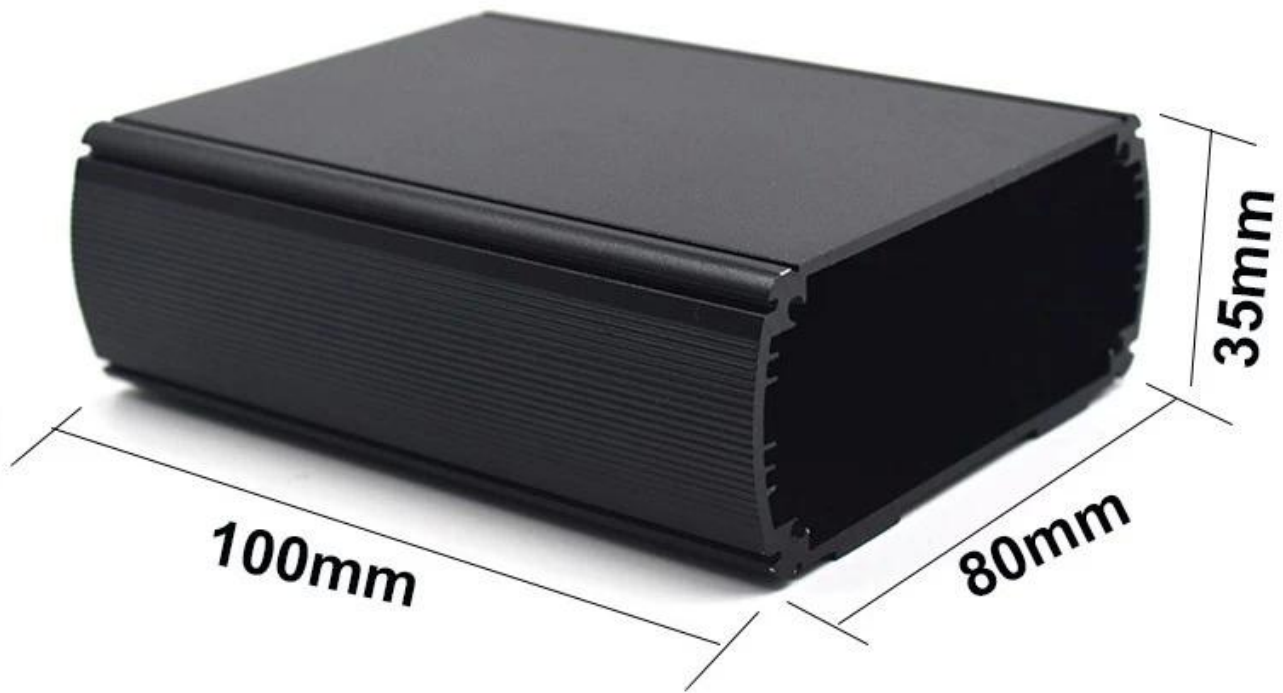

SZOMK

Customizable
cutout, sticker
silkscreen, color

Weight: 149g

Model No. AK-C-B33

Size: 1.38*3.15*3.94 inch

35*80*100 mm

SZOMK

SZOMK

SZOMK

Wall-mounting series

Size List:HxWxfree(mm)

Length can be random

AK-C-A1	36x147	AK-C-A17	40.5x97
AK-C-A2	41x147	AK-C-A18	80x234
AK-C-A3	29x129	AK-C-A19	40x80.5
AK-C-A4	28x104	AK-C-A20	33x105
AK-C-A5	32x155	AK-C-A21	39x96
AK-C-A6	71x190	AK-C-A22	24x76
AK-C-A7	46x190	AK-C-A23	58x180
AK-C-A8	38x88	AK-C-A24	29x164
AK-C-A9	48x204	AK-C-A25	61x147
AK-C-A10	38x150	AK-C-A26	35x120
AK-C-A11	55x150	AK-C-A27	36x85
AK-C-A12	45x138	AK-C-A28	28x165
AK-C-A13	55x147	AK-C-A29	52x165
AK-C-A14	30x67	AK-C-A30	33.5x103
AK-C-A15	73.5x250	AK-C-A31	39x144
AK-C-A16	24x80	AK-C-A32	26x66