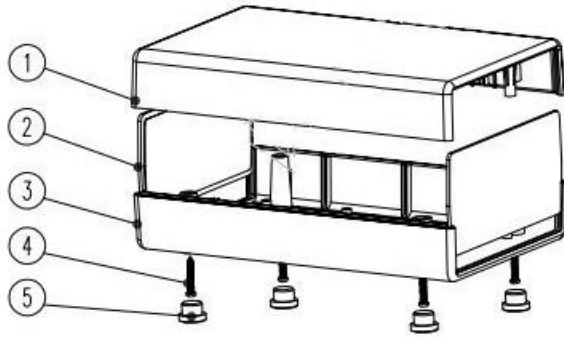

**SZOMK**

**Customizable**

cut holes  
sticker  
silk screen  
color

**AK-D-01**

**94 g**

**105\*75\*35 mm**

**4.13\*2.95\*1.38 inch**

□□□□