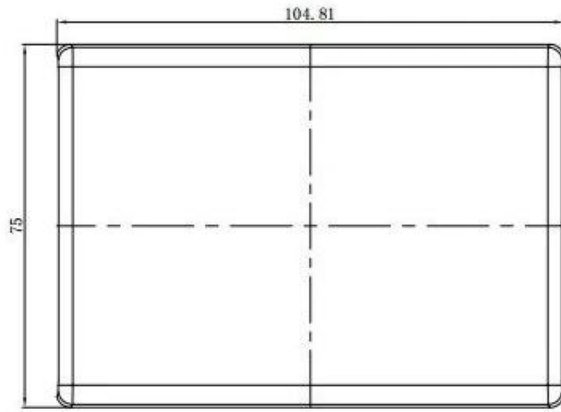

**size**  
**105\*75\*35 mm**  
**4.13\*2.95\*1.38 inch**

**SZOMK**

Customizable  
cut holes  
sticker  
silk screen  
color

**94 g**

size  
105\*75\*35 mm  
4.13\*2.95\*1.38 inch

**SZOMK**

**Customizable**

cut holes  
sticker  
silk screen  
color

**94 g**

**size**

**105\*75\*35 mm**

**4.13\*2.95\*1.38 inch**

SZOMK

AK-D-01

105\*75\*35 mm

**SZOMK**

**Customizable**

cut holes  
sticker  
silk screen  
color

**AK-D-01**

**94 g**

**105\*75\*35 mm**

**4.13\*2.95\*1.38 inch**

□□□□

### Desk top Plastic Box Sizerlist

BDH20001	105X75X36 MM	BDH20009	140X170X60MM
BDH20002	135X90X45MM	BDH20010	160X130X48MM
BDH20003	164X100X150MM	BDH20011	175X210X65MM
BDH20005	105X75X36 MM	BDH20012	180X140X60MM
BDH20006	135X90X45MM	BDH20013	200X190X76MM
BDH20007	164X100X50MM	BDH20014	230X210X86MM
		BDH20015	260X220X80MM
		BDH20016	290X260X80MM