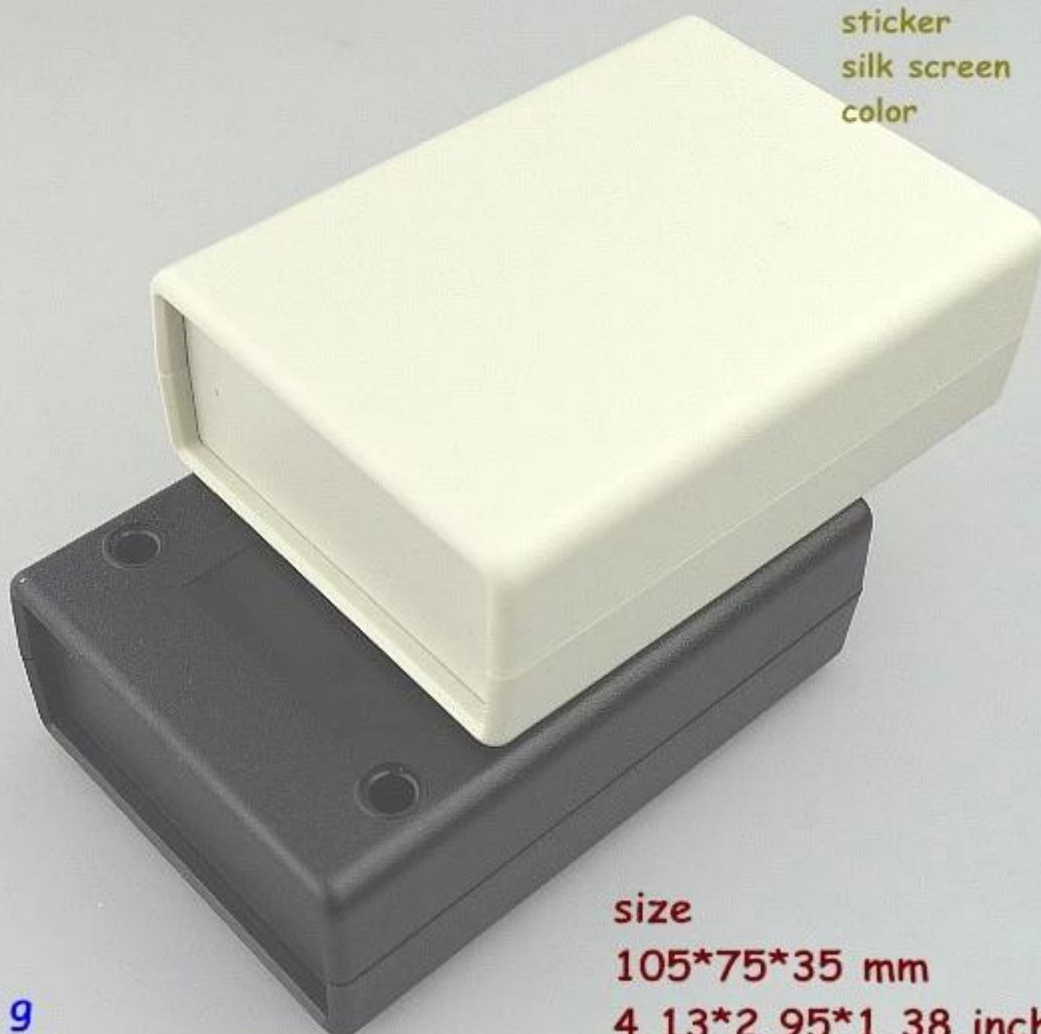

SZOMK

Customizable

cut holes
sticker
silk screen
color

94 g

size
105*75*35 mm
4.13*2.95*1.38 inch