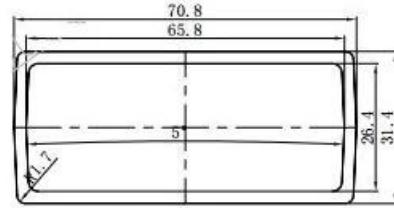

**size**  
**105\*75\*35 mm**  
**4.13\*2.95\*1.38 inch**

**SZOMK**

Customizable  
cut holes  
sticker  
silk screen  
color

**94 g**

size  
105\*75\*35 mm  
4.13\*2.95\*1.38 inch

**SZOMK**

**Customizable**

cut holes  
sticker  
silk screen  
color

**94 g**

**size**

**105\*75\*35 mm**

**4.13\*2.95\*1.38 inch**

SZOMK

AK-D-01

105\*75\*35 mm

**SZOMK**

**Customizable**

cut holes  
sticker  
silk screen  
color

**AK-D-01**

**94 g**

**105\*75\*35 mm**

**4.13\*2.95\*1.38 inch**

□□□□

### Desk top Plastic Box Sizerlist

BDH20001	105X75X36 MM	BDH20009	140X170X60MM
BDH20002	135X90X45MM	BDH20010	160X130X48MM
BDH20003	164X100X150MM	BDH20011	175X210X65MM
BDH20005	105X75X36 MM	BDH20012	180X140X60MM
BDH20006	135X90X45MM	BDH20013	200X190X76MM
BDH20007	164X100X50MM	BDH20014	230X210X86MM
		BDH20015	260X220X80MM
		BDH20016	290X260X80MM