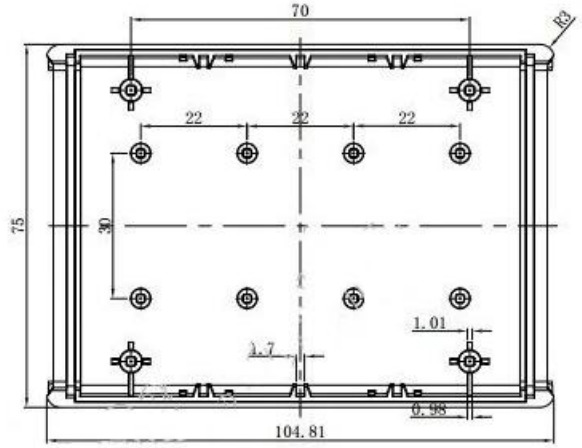

**size**  
**105\*75\*35 mm**  
**4.13\*2.95\*1.38 inch**

**SZOMK**

Customizable  
cut holes  
sticker  
silk screen  
color

**94 g**

size  
105\*75\*35 mm  
4.13\*2.95\*1.38 inch

**SZOMK**

**Customizable**

cut holes  
sticker  
silk screen  
color

**94 g**

**size**

**105\*75\*35 mm**

**4.13\*2.95\*1.38 inch**

SZOMK

AK-D-01

105\*75\*35 mm

**SZOMK**

**Customizable**

cut holes  
sticker  
silk screen  
color

**AK-D-01**

**94 g**

**105\*75\*35 mm**

**4.13\*2.95\*1.38 inch**

□□□□

### Desk top Plastic Box Sizerlist

BDH20001	105X75X36 MM	BDH20009	140X170X60MM
BDH20002	135X90X45MM	BDH20010	160X130X48MM
BDH20003	164X100X150MM	BDH20011	175X210X65MM
BDH20005	105X75X36 MM	BDH20012	180X140X60MM
BDH20006	135X90X45MM	BDH20013	200X190X76MM
BDH20007	164X100X50MM	BDH20014	230X210X86MM
		BDH20015	260X220X80MM
		BDH20016	290X260X80MM