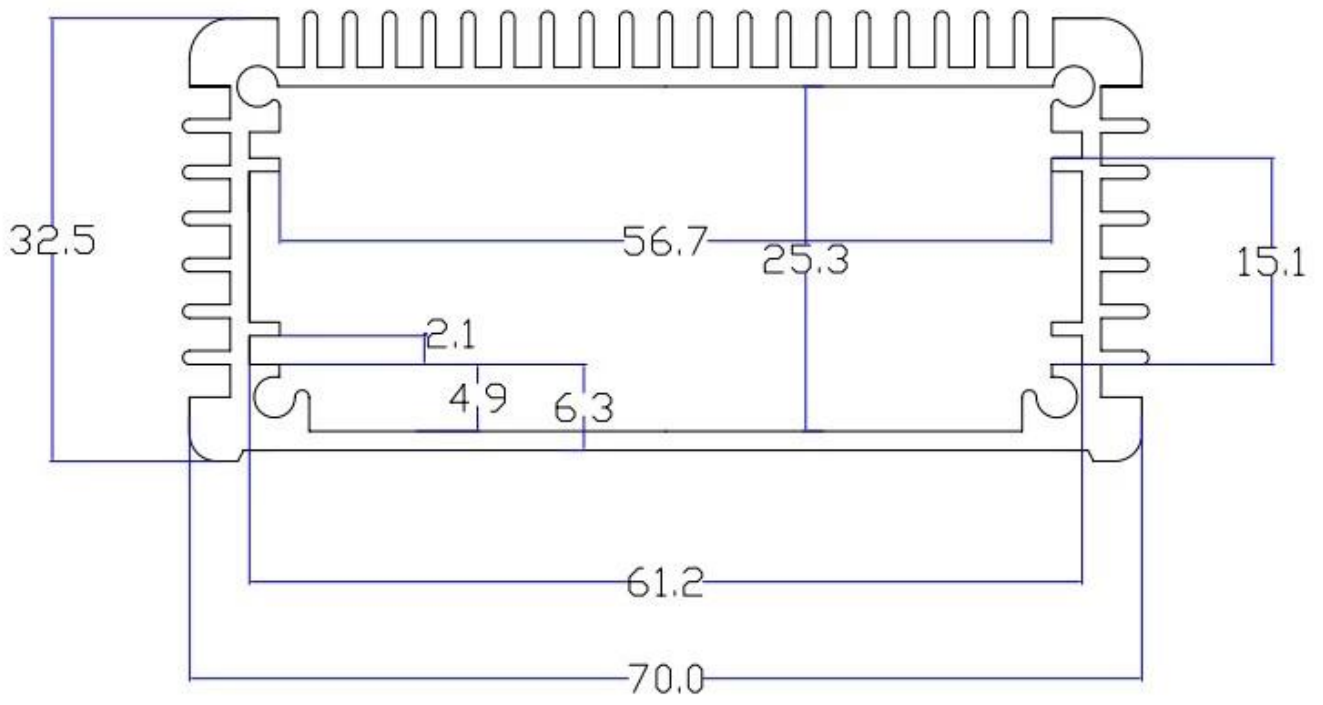

SZOMK

Customizable
cutout, sticker
silkscreen, color

Weight: 150g
Model No. AK-C-B13

Size: 1.30*2.76*3.94 inch
33*70*100 mm

SZOMK

Wall-mounting series

Size List:HxWxfree(mm)

Length can be random

Seperated style series

Size List:HxWxfree(mm)

Length can be random

AK-C-C1	40x97	AK-C-C32	26.5x76
AK-C-C2	25x98	AK-C-C33	38x91
AK-C-C3	32x82	AK-C-C34	74x90
AK-C-C4	26x26	AK-C-C35	59x90
AK-C-C5	50x205	AK-C-C36	83x120
AK-C-C6	36x76	AK-C-C37	33x96
AK-C-C7	20x50	AK-C-C38	103x120
AK-C-C8	38x52	AK-C-C39	70x120
AK-C-C9	46x76	AK-C-C40	50x91
AK-C-C10	63x120	AK-C-C41	44x90
AK-C-C11	33x11	AK-C-C42	49x120
AK-C-C12	55x106	AK-C-C43	57x76
AK-C-C13	38x88	AK-C-C44	35x120
AK-C-C14	30x105	AK-C-C45	64x116
AK-C-C15	26x71	AK-C-C46	44x100
AK-C-C16	25x40	AK-C-C47	60x82
AK-C-C17	45.5x96	AK-C-C48	25x25
AK-C-C18	45x122	AK-C-C49	88x167
AK-C-C19	45x152	AK-C-C50	50x178
AK-C-C20	47x107	AK-C-C51	61x115
AK-C-C21	51x125	AK-C-C52	101x155
AK-C-C22	54x145	AK-C-C53	81x155
AK-C-C23	54x168	AK-C-C54	122x175
AK-C-C24	82x145	AK-C-C55	55x95
AK-C-C25	68x145	AK-C-C56	22x65.2
AK-C-C26	56x96	AK-C-C57	38x61
AK-C-C27	90x90	AK-C-C58	49x61
AK-C-C28	50x110	AK-C-C59	68x65
AK-C-C29	30x88	AK-C-C60	45x61
AK-C-C30	29x90	AK-C-C61	15.2x67.3
AK-C-C31	48x91	AK-C-C62	26x78