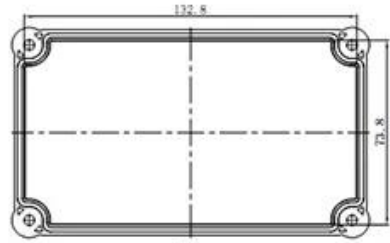

SZOMK

SZOMK

SZOMK

①
Epitheca (1PCS)
 Material:PC
 Color:Transparent

②
Hypotheca (1PCS)
 Material:ABS
 Color:Light Grey(FS20412)

③
Gasket (1PCS)
 Material:Rubber
 Size:96.5*64.5*1.8 mm

④
Copper Nut(6PCS)
 Material:Copper
 Standard:M4*10
 Color:Copper