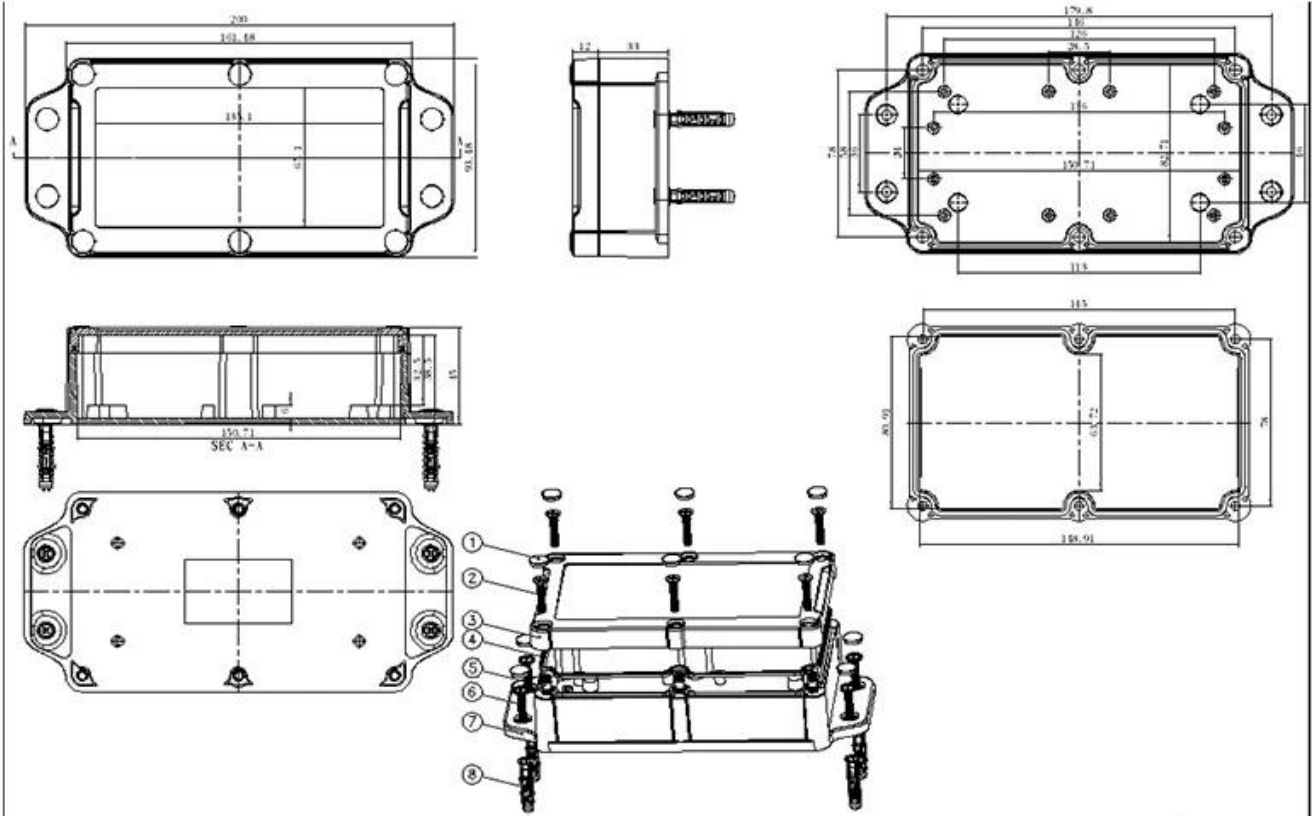

SZOMK

SZOMK

SZOMK

SZOMK

Epitheca (1PCS)
Material:PC
Color:Transparent

Hypotheca (1PCS)
Material:ABS
Color:Light Grey(FS20412)

Gasket (1PCS)
Material:Rubber
Size:113*113*1.8 mm

Copper Nut(6PCS)
Material:Copper
Standard:M4*10
Color:Copper

Grub Screw(6PCS)
Material:Stainless Steel
Standard:M4*25

Screw Lid(6PCS)
Material:ABS
Color:Light Grey(FS20412)

Self-Tapping Screw(4PCS)
Material:Iron
Standard:M4*30

Copper Nut(4PCS)
Material:M4*5
Color:Copper