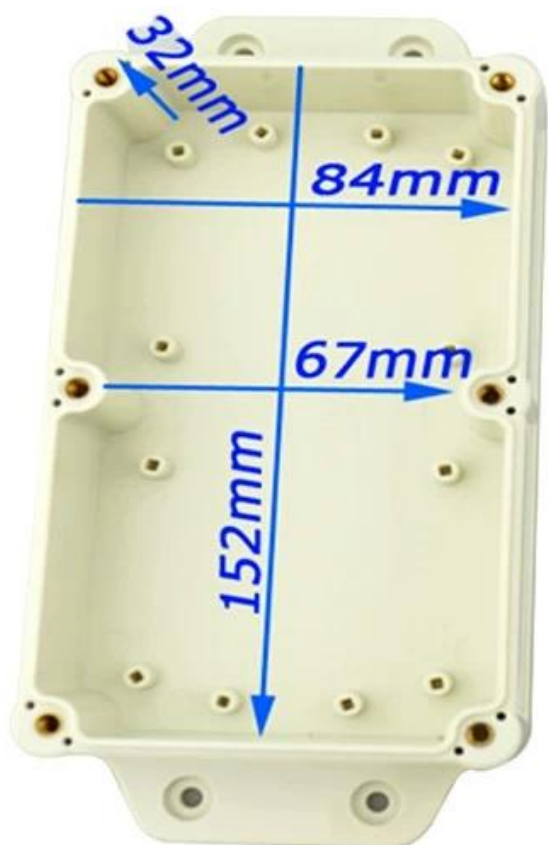

SZOMK

SZOMK

SZOMK

SZOMK

Epitheca (1PCS)
Material:PC
Color:Transparent

Hypotheca (1PCS)
Material:ABS
Color:Light Grey(FS20412)

Gasket (1PCS)
Material:Rubber
Size:113*113*1.8 mm

Copper Nut(6PCS)
Material:Copper
Standard:M4*10
Color:Copper

Grub Screw(6PCS)
Material:Stainless Steel
Standard:M4*25

Screw Lid(6PCS)
Material:ABS
Color:Light Grey(FS20412)

Self-Tapping Screw(4PCS)
Material:Iron
Standard:M4*30

Copper Nut(4PCS)
Material:M4*5
Color:Copper