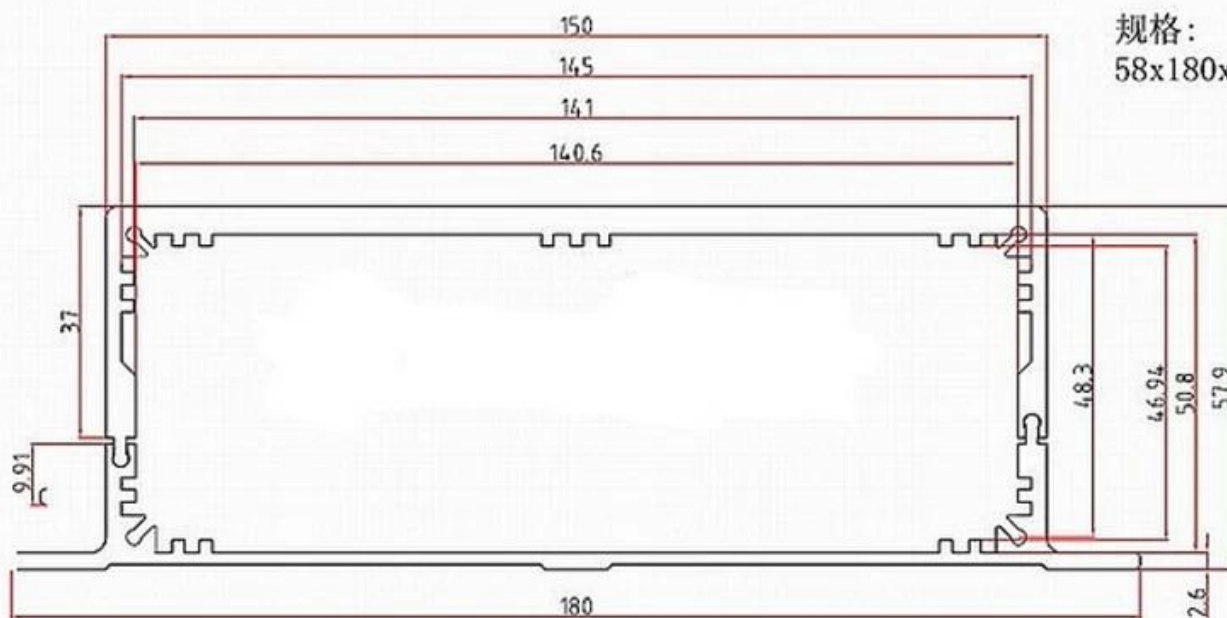

SZOMK

SZOMK

SZOMK

SZOMK

规格：
58x180x130

Wall-mounting series

Size List:HxWxfree(mm)

Length can be random

Seperated style series

Size List:HxWxfree(mm)

Length can be random

AK-C-C1	40x97	AK-C-C32	26.5x76
AK-C-C2	25x98	AK-C-C33	38x91
AK-C-C3	32x82	AK-C-C34	74x90
AK-C-C4	26x26	AK-C-C35	59x90
AK-C-C5	50x205	AK-C-C36	83x120
AK-C-C6	36x76	AK-C-C37	33x96
AK-C-C7	20x50	AK-C-C38	103x120
AK-C-C8	38x52	AK-C-C39	70x120
AK-C-C9	46x76	AK-C-C40	50x91
AK-C-C10	63x120	AK-C-C41	44x90
AK-C-C11	33x11	AK-C-C42	49x120
AK-C-C12	55x106	AK-C-C43	57x76
AK-C-C13	38x88	AK-C-C44	35x120
AK-C-C14	30x105	AK-C-C45	64x116
AK-C-C15	26x71	AK-C-C46	44x100
AK-C-C16	25x40	AK-C-C47	60x82
AK-C-C17	45.5x96	AK-C-C48	25x25
AK-C-C18	45x122	AK-C-C49	88x167
AK-C-C19	45x152	AK-C-C50	50x178
AK-C-C20	47x107	AK-C-C51	61x115
AK-C-C21	51x125	AK-C-C52	101x155
AK-C-C22	54x145	AK-C-C53	81x155
AK-C-C23	54x168	AK-C-C54	122x175
AK-C-C24	82x145	AK-C-C55	55x95
AK-C-C25	68x145	AK-C-C56	22x65.2
AK-C-C26	56x96	AK-C-C57	39x61
AK-C-C27	90x90	AK-C-C58	49x61
AK-C-C28	50x110	AK-C-C59	68x65
AK-C-C29	30x88	AK-C-C60	45x61
AK-C-C30	29x90	AK-C-C61	15.2x67.3
AK-C-C31	48x91	AK-C-C62	26x78