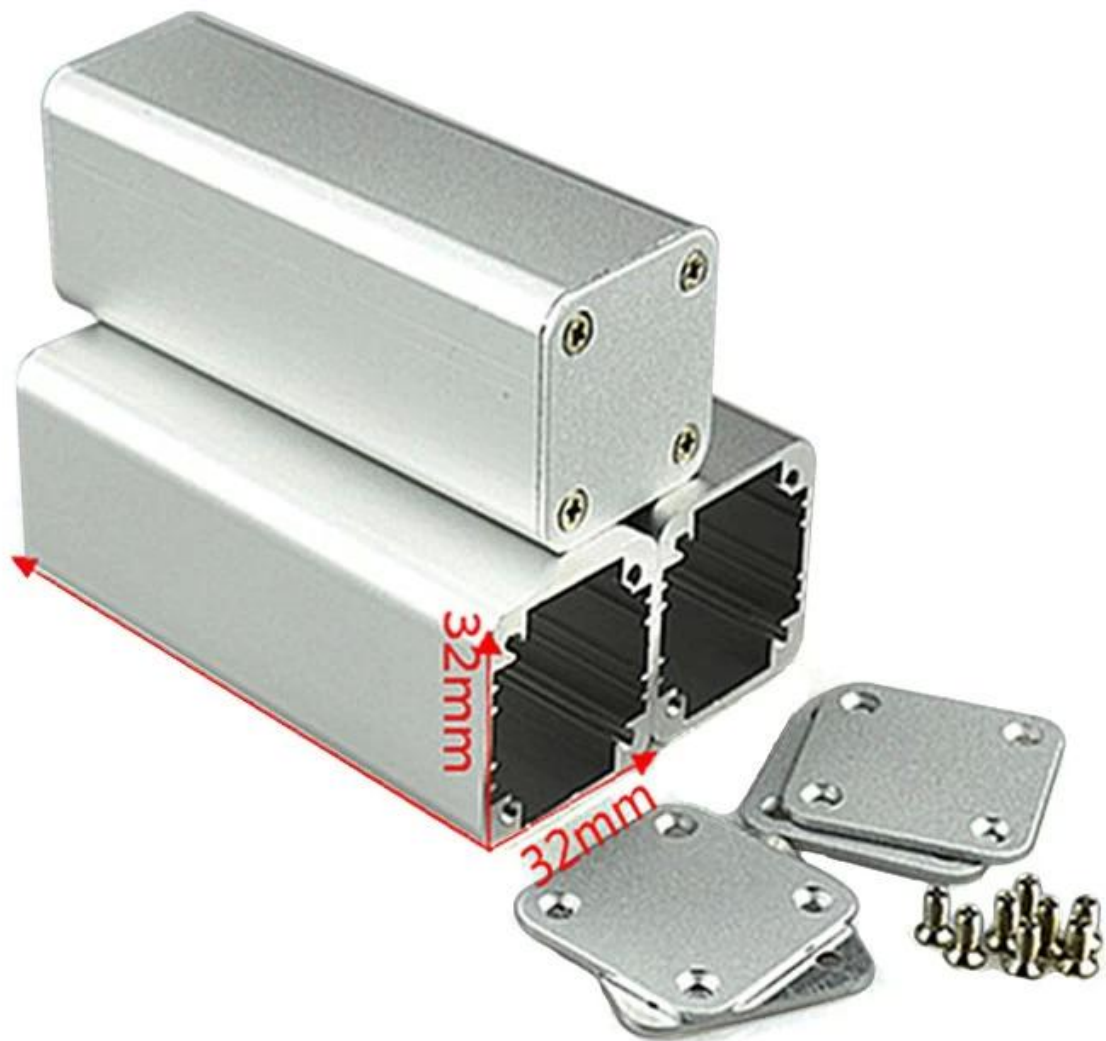

### OEM

**SZOMK**

**SZOMK**

**SZOMK**

## Wall-mounting series

Size List:HxWxfree(mm)

Length can be random

AK-C-A1	36x147	AK-C-A17	40.5x97
AK-C-A2	41x147	AK-C-A18	80x234
AK-C-A3	29x129	AK-C-A19	40x80.5
AK-C-A4	28x104	AK-C-A20	33x105
AK-C-A5	32x155	AK-C-A21	39x96
AK-C-A6	71x190	AK-C-A22	24x76
AK-C-A7	46x190	AK-C-A23	58x180
AK-C-A8	38x88	AK-C-A24	29x164
AK-C-A9	48x204	AK-C-A25	61x147
AK-C-A10	38x150	AK-C-A26	35x120
AK-C-A11	55x150	AK-C-A27	36x85
AK-C-A12	45x138	AK-C-A28	28x165
AK-C-A13	55x147	AK-C-A29	52x165
AK-C-A14	30x67	AK-C-A30	33.5x103
AK-C-A15	73.5x250	AK-C-A31	39x144
AK-C-A16	24x80	AK-C-A32	26x66