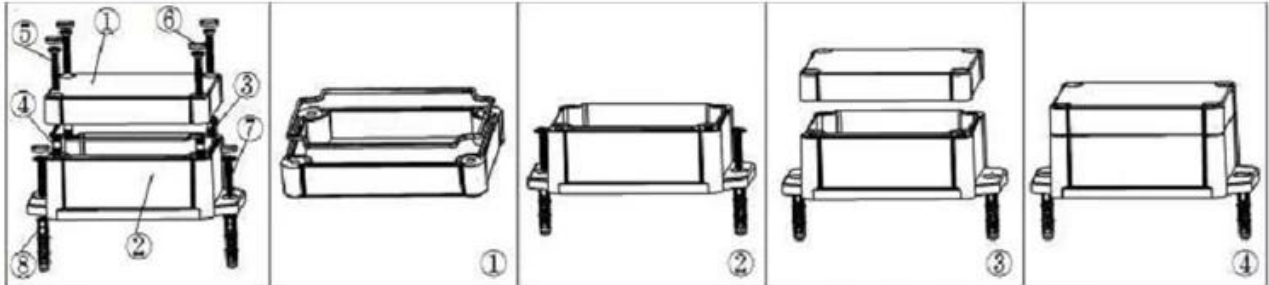

# SZOMK

①  
Epitheca (1PCS)  
Material:ABS  
Color:Light Grey(FS20412)

②  
Hypotheca (1PCS)  
Material:ABS  
Color:Light Grey(FS20412)

Gasket (1PCS)  
Material:Rubber

Copper Nut(6PCS)  
Material:Copper  
Standard:M4\*10  
Color:Copper