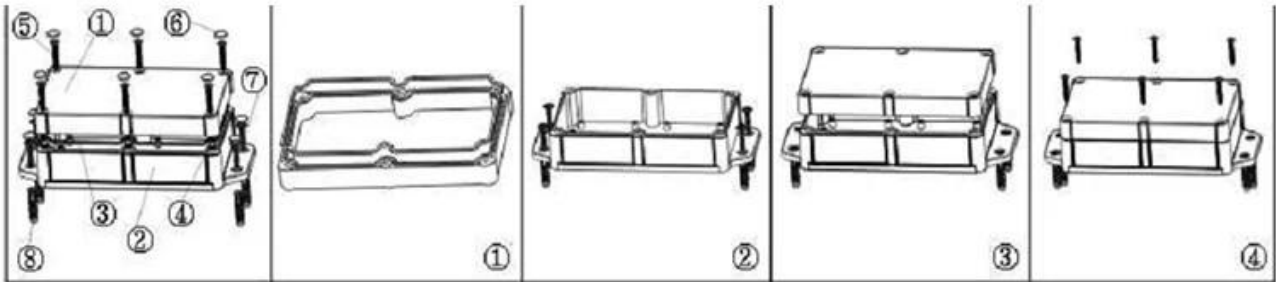

# SZOMK

**Epitheca (1PCS)**  
Material:PC  
Color:Transparent

**Hypotheca (1PCS)**  
Material:ABS  
Color:Light Grey(FS20412)

**Gasket (1PCS)**  
Material:Rubber

**Copper Nut(6PCS)**  
Material:Copper  
Standard:M4\*10  
Color:Copper