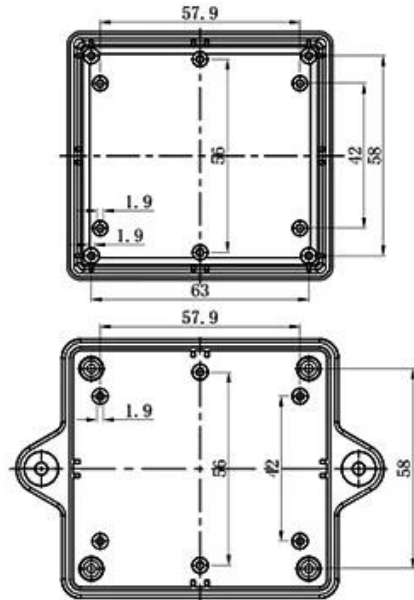

A2

4	螺母 M4	钢	4	PA2-M412	
3	螺钉	PP	2	S-5	
4	下壳	ABS	1	MS04-C1	
3	螺母 M4	钢	2	PA3M23	
2	螺母 M4	ABS	2	KN-008-01	
1	上壳	ABS	1	60010-01	
序号	零件名称	材料	数量	配件编号	备注
制图	审核	批准	产品名称	轴柱式仪表壳	视图
Drawing	Auditing	Confirm	Product Name		Project View
			产品型号	轴柱 50014	图样比例
			Product Type		Drawing Scale
szomk.004@gmail.com					