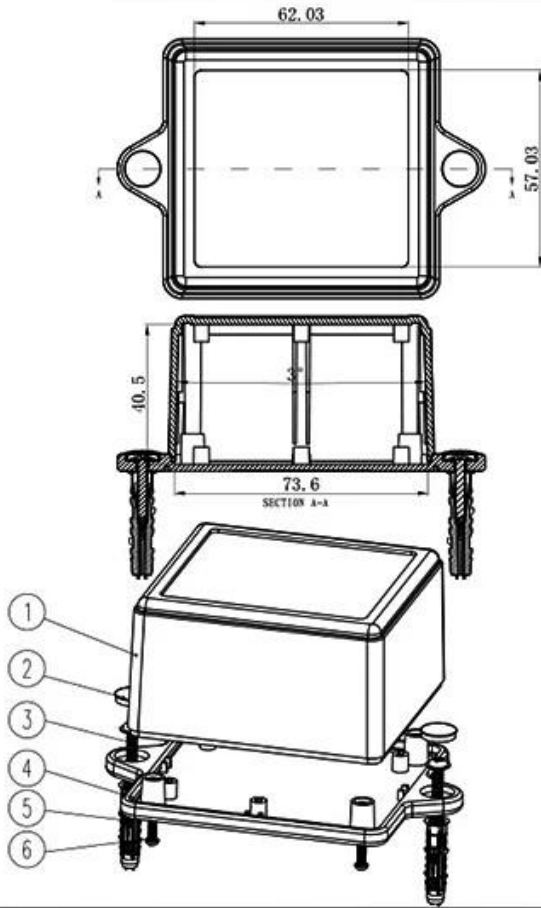

A2

4	螺母 M4	钢	4	PA2-M412	
3	螺钉	PP	2	S-5	
4	下壳	ABS	1	MS04-C1	
3	螺母 M4	钢	2	PA3M23	
2	螺母 M4	ABS	2	KN-008-01	
1	上壳	ABS	1	60010-01	
序号	零件名称	材料	数量	配件编号	备注
制图	审核	批准	产品名称	轴柱式仪表壳	视图
Drawing	Auditing	Confirm	Product Name		Project View
			产品型号	轴柱 50014	图样比例
			Product Type		Drawing Scale
szomk.004@gmail.com					