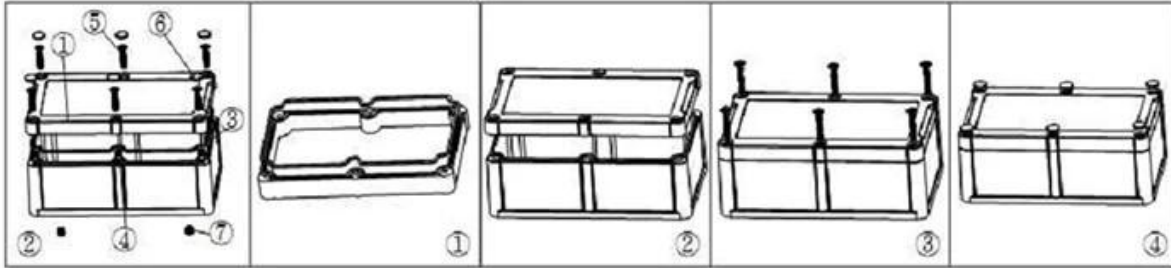

SZOMK

SZOMK

SZOMK

SZOMK

SZOMK

Epitheca (1PCS)
Material:PC
Color:Transparent

Hypotheca (1PCS)
Material:ABS
Color:Light Grey(FS20412)

Gasket (1PCS)
Material:Rubber
Size:113*113*1.8 mm

Copper Nut(6PCS)
Material:Copper
Standard:M4*10
Color:Copper

Grub Screw(6PCS)
Material:Stainless Steel
Standard:M4*25

Screw Lid(6PCS)
Material:ABS
Color:Light Grey(FS20412)

Self-Tapping Screw(4PCS)
Material:Iron
Standard:M4*30