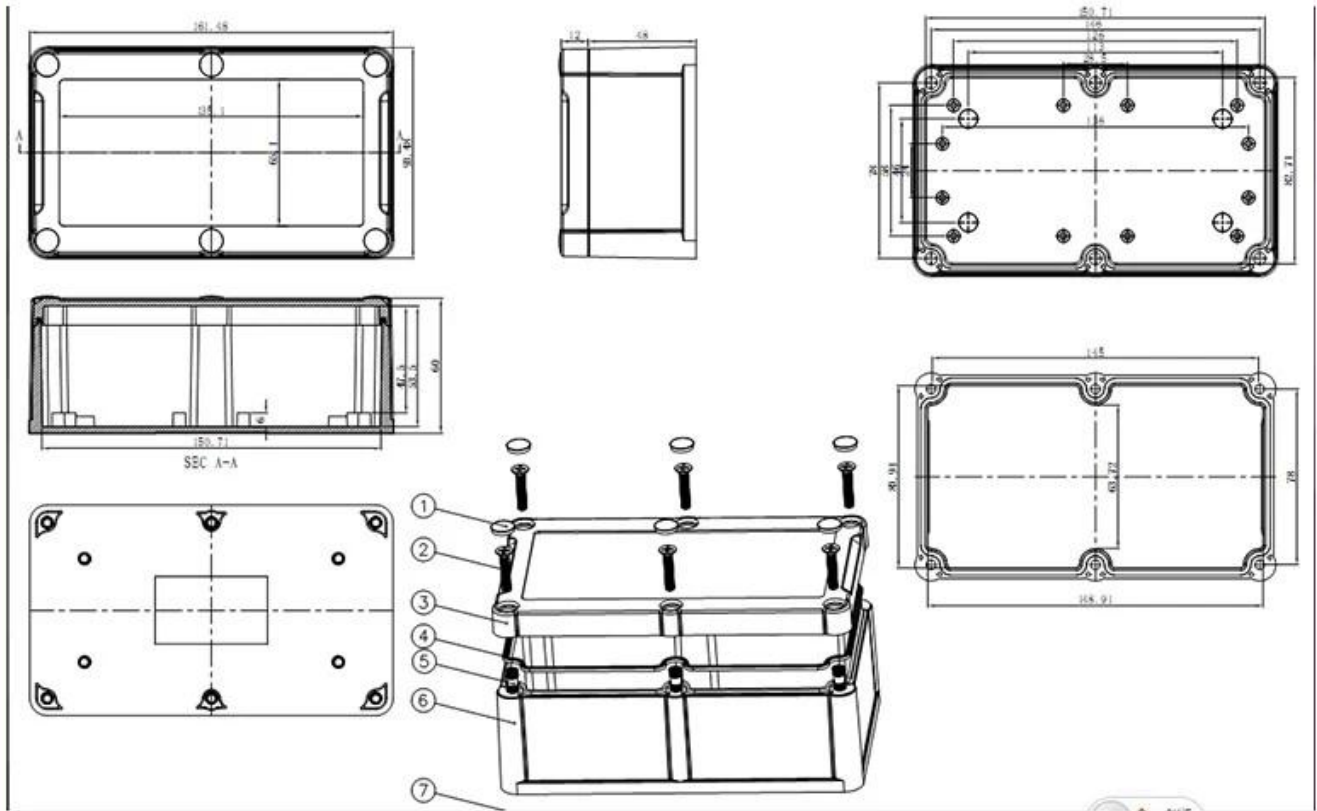

SZOMK

SZOMK

SZOMK

SZOMK

SZOMK

Epitheca (1PCS)
Material:PC
Color:Transparent

Hypotheca (1PCS)
Material:ABS
Color:Light Grey(FS20412)

Gasket (1PCS)
Material:Rubber
Size:113*113*1.8 mm

Copper Nut(6PCS)
Material:Copper
Standard:M4*10
Color:Copper

Grub Screw(6PCS)
Material:Stainless Steel
Standard:M4*25

Screw Lid(6PCS)
Material:ABS
Color:Light Grey(FS20412)

Self-Tapping Screw(4PCS)
Material:Iron
Standard:M4*30