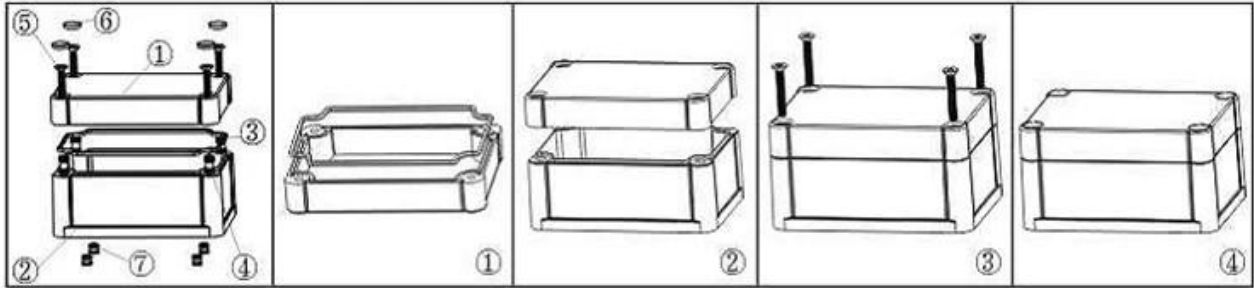

# SZOMK

**SZOMK**

**SZOMK**

**Epitheca (1PCS)**  
Material:ABS  
Color:Light Grey(FS20412)

**Hypotheca (1PCS)**  
Material:ABS  
Color:Light Grey(FS20412)

**Gasket (1PCS)**  
Material:Rubber  
Size:96.5\*64.5\*1.8 mm

**Copper Nut(4PCS)**  
Material:Copper  
Standard:M4\*10  
Color:Copper

**Grub Screw(4PCS)**  
Material:Stainless Steel  
Standard:M4\*25

**Screw Lid(6PCS)**  
Material:ABS  
Color:Light Grey(FS20412)