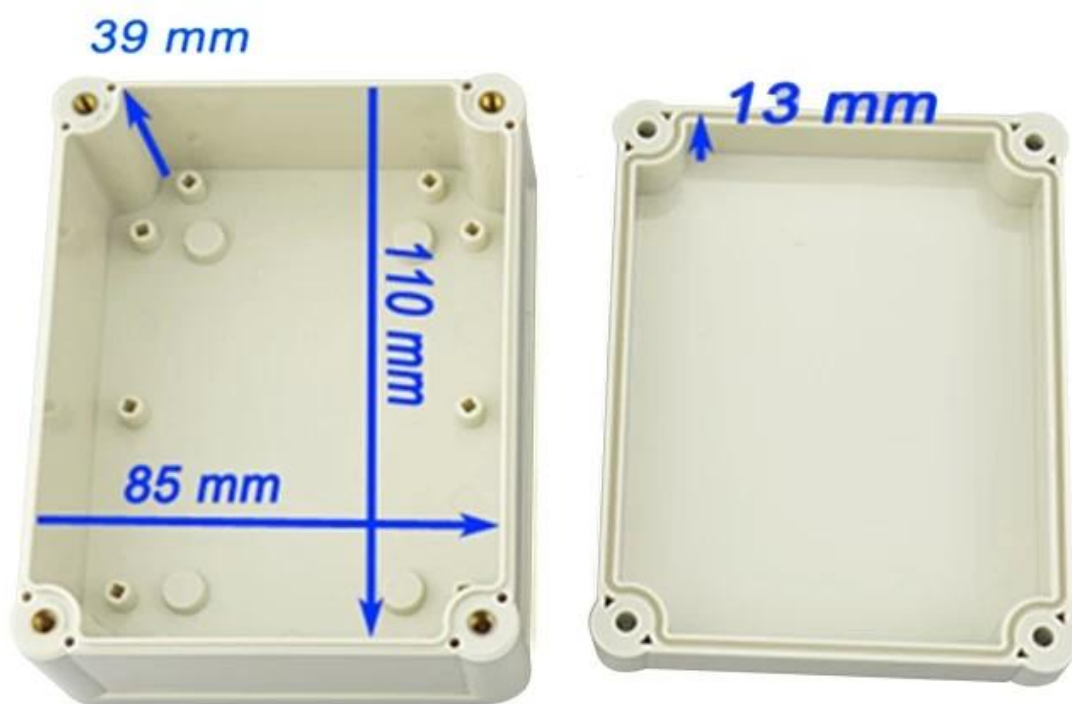

# SZOMK

**SZOMK**

**SZOMK**

**Epitheca (1PCS)**  
Material:ABS  
Color:Light Grey(FS20412)

**Hypotheca (1PCS)**  
Material:ABS  
Color:Light Grey(FS20412)

**Gasket (1PCS)**  
Material:Rubber  
Size:96.5\*64.5\*1.8 mm

**Copper Nut(4PCS)**  
Material:Copper  
Standard:M4\*10  
Color:Copper

**Grub Screw(4PCS)**  
Material:Stainless Steel  
Standard:M4\*25

**Screw Lid(6PCS)**  
Material:ABS  
Color:Light Grey(FS20412)