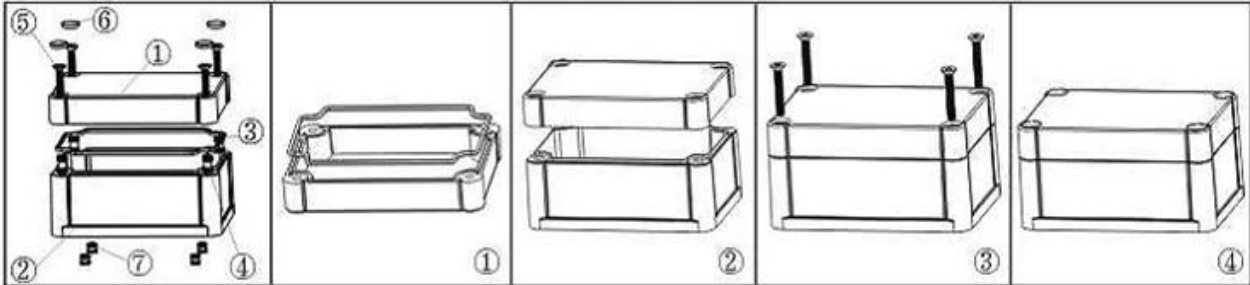

SZOMK

SZOMK

SZOMK

SZOMK

SZOMK

Epitheca (1PCS)
Material:ABS
Color:Light Grey(FS20412)

Hypotheca (1PCS)
Material:ABS
Color:Light Grey(FS20412)

Gasket (1PCS)
Material:Rubber
Size:96.5*64.5*1.8 mm

Copper Nut(4PCS)
Material:Copper
Standard:M4*10
Color:Copper

Grub Screw(4PCS)
Material:Stainless Steel
Standard:M4*25

Screw Lid(6PCS)
Material:ABS
Color:Light Grey(FS20412)