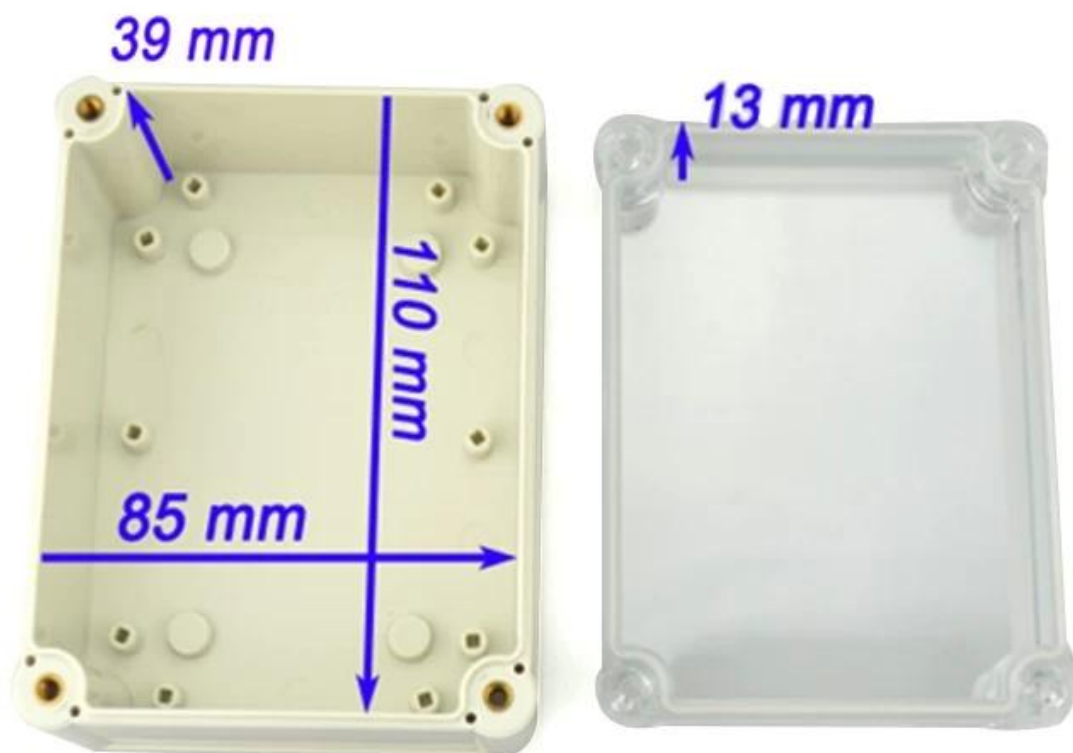

SZOMK

SZOMK

SZOMK

SZOMK

SZOMK

Epitheca (1PCS)
Material:ABS
Color:Light Grey(FS20412)

Hypotheca (1PCS)
Material:ABS
Color:Light Grey(FS20412)

Gasket (1PCS)
Material:Rubber
Size:96.5*64.5*1.8 mm

Copper Nut(4PCS)
Material:Copper
Standard:M4*10
Color:Copper

Grub Screw(4PCS)
Material:Stainless Steel
Standard:M4*25

Screw Lid(6PCS)
Material:ABS
Color:Light Grey(FS20412)