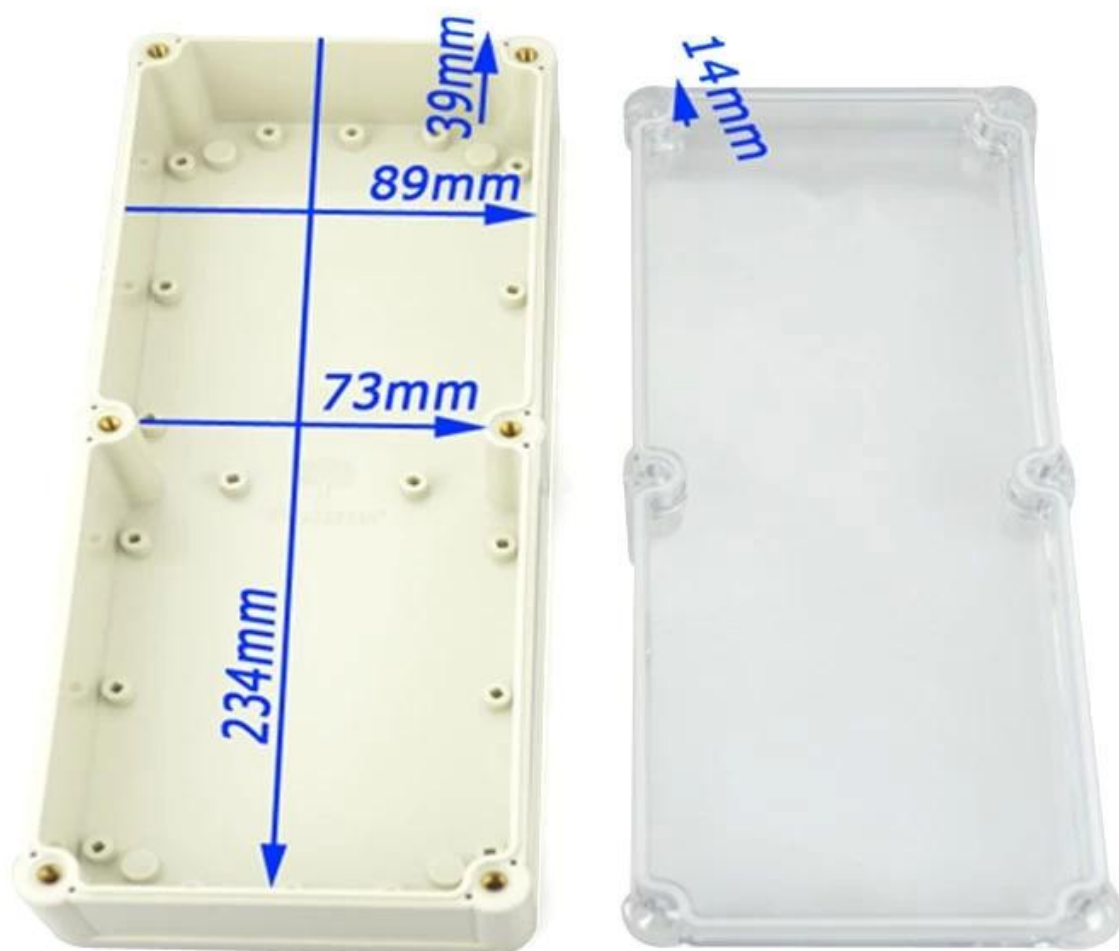

# SZOMK

**SZOMK**

**Epitheca (1PCS)**  
Material:ABS  
Color:Light Grey(FS20412)

**Hypotheca (1PCS)**  
Material:ABS  
Color:Light Grey(FS20412)

**Gasket (1PCS)**  
Material:Rubber  
Size:113\*113\*1.8 mm

**Copper Nut(6PCS)**  
Material:Copper  
Standard:M4\*10  
Color:Copper

**Grub Screw(6PCS)**  
Material:Stainless Steel  
Standard:M4\*25

**Screw Lid(6PCS)**  
Material:ABS  
Color:Light Grey(FS20412)

**Self-Tapping Screw(4PCS)**  
Material:Iron  
Standard:M4\*30

**Copper Nut(4PCS)**  
Material:M4\*5  
Color:Copper