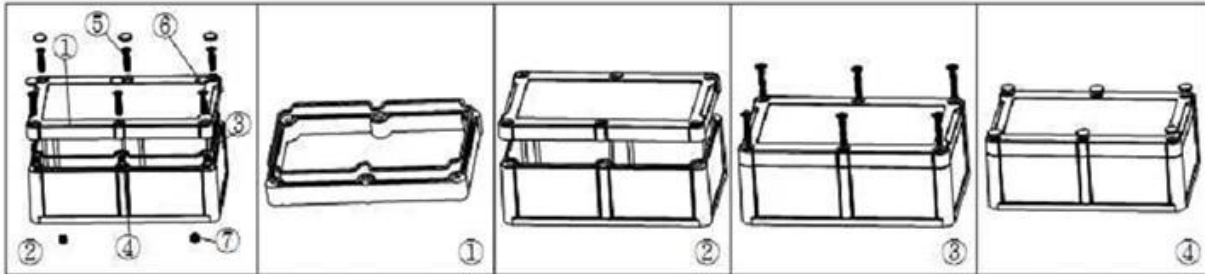

SZOMK

SZOMK

SZOMK

SZOMK

Epitheca (1PCS)
Material:PC
Color:Transparent

Hypotheca (1PCS)
Material:ABS
Color:Light Grey(FS20412)

Gasket (1PCS)
Material:Rubber
Size:113*113*1.8 mm

Copper Nut(6PCS)
Material:Copper
Standard:M4*10
Color:Copper

Grub Screw(6PCS)
Material:Stainless Steel
Standard:M4*25

Screw Lid(6PCS)
Material:ABS
Color:Light Grey(FS20412)

Self-Tapping Screw(4PCS)
Material:Iron
Standard:M4*30

Copper Nut(4PCS)
Material:M4*5
Color:Copper