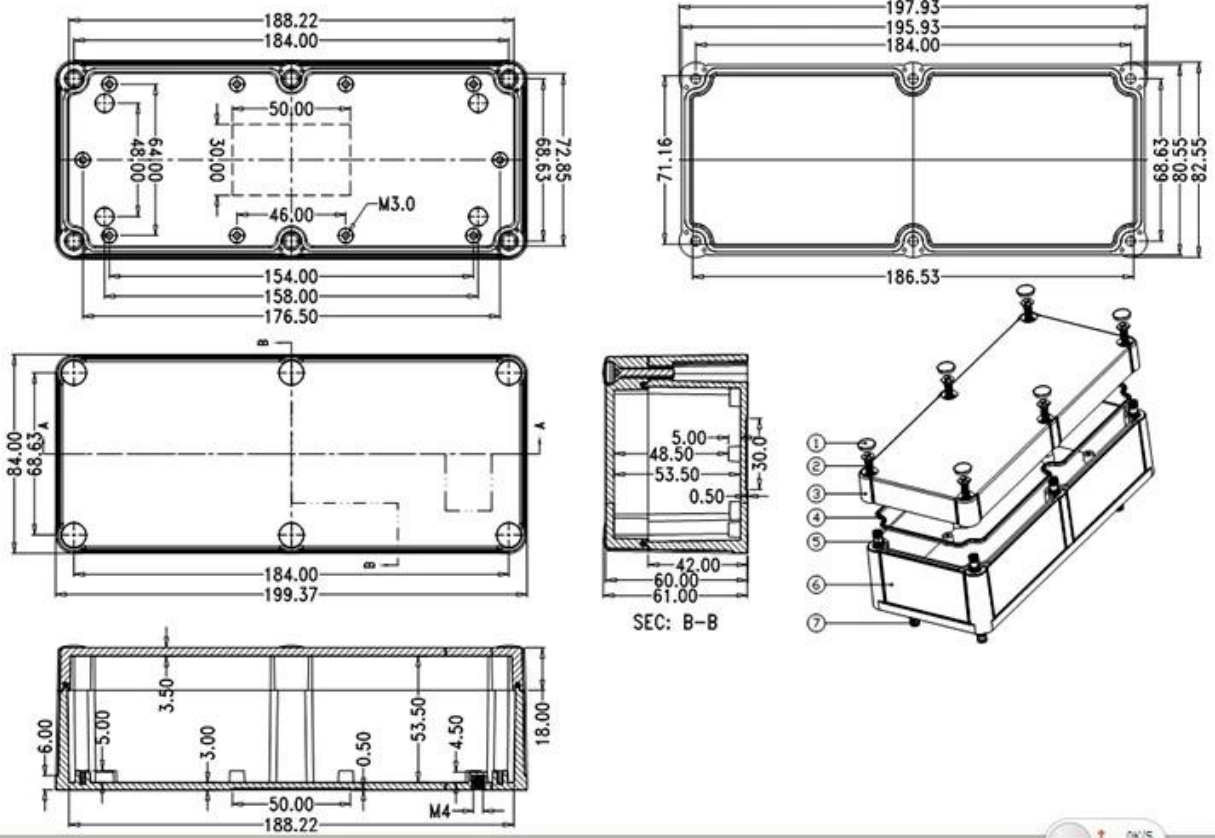

SZOMK

SZOMK

SZOMK

SZOMK

Epitheca (1PCS)
Material:PC
Color:Transparent

Hypotheca (1PCS)
Material:ABS
Color:Light Grey(FS20412)

Gasket (1PCS)
Material:Rubber
Size:113*113*1.8 mm

Copper Nut(6PCS)
Material:Copper
Standard:M4*10
Color:Copper

Grub Screw(6PCS)
Material:Stainless Steel
Standard:M4*25

Screw Lid(6PCS)
Material:ABS
Color:Light Grey(FS20412)

Self-Tapping Screw(4PCS)
Material:Iron
Standard:M4*30

Copper Nut(4PCS)
Material:M4*5
Color:Copper