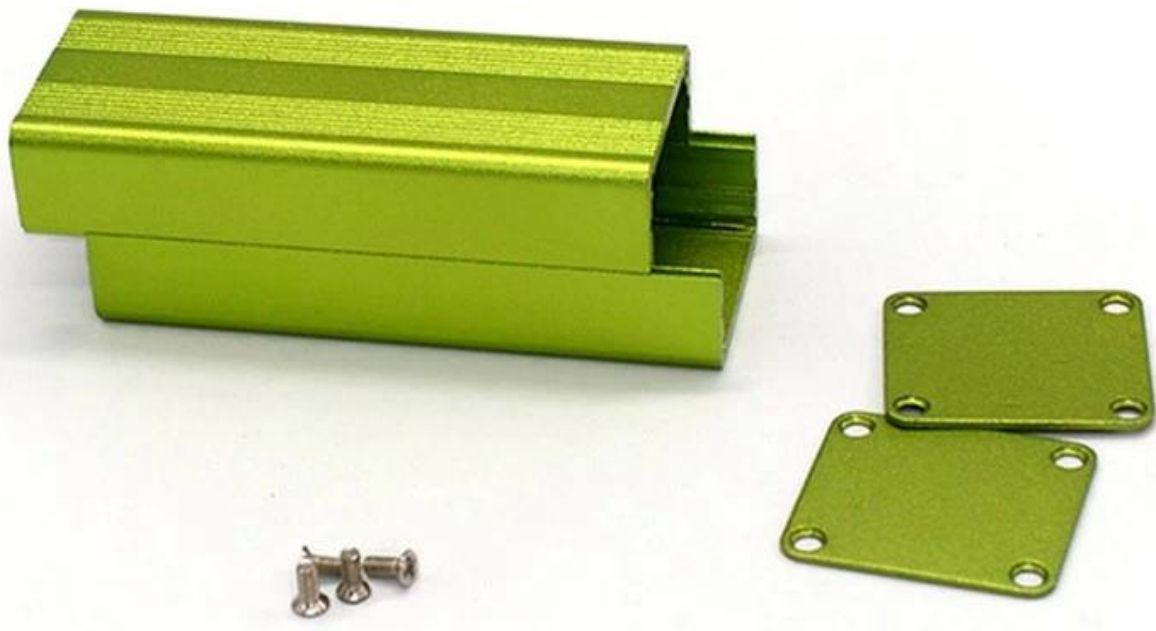

SZOMK

▶ **Enclosure Manufacturer**
www.chinaenclosure.com

SZOMK

Customizable
cutout, sticker
silkscreen, color

Weight: 59g
Model No. AK-C-C70

Size: 3.15*1.14*1.26 inch
80*32*29 mm

SZOMK

SZOMK

SZOMK

SZOMK

Wall-mounting series

Size List:HxWxfree(mm)

Length can be random

| | | | |
|----------|----------|----------|----------|
| AK-C-A1 | 36x147 | AK-C-A17 | 40.5x97 |
| AK-C-A2 | 41x147 | AK-C-A18 | 80x234 |
| AK-C-A3 | 29x129 | AK-C-A19 | 40x80.5 |
| AK-C-A4 | 28x104 | AK-C-A20 | 33x105 |
| AK-C-A5 | 32x155 | AK-C-A21 | 39x96 |
| AK-C-A6 | 71x190 | AK-C-A22 | 24x76 |
| AK-C-A7 | 46x190 | AK-C-A23 | 58x180 |
| AK-C-A8 | 38x88 | AK-C-A24 | 29x164 |
| AK-C-A9 | 48x204 | AK-C-A25 | 61x147 |
| AK-C-A10 | 38x150 | AK-C-A26 | 35x120 |
| AK-C-A11 | 55x150 | AK-C-A27 | 36x85 |
| AK-C-A12 | 45x138 | AK-C-A28 | 28x165 |
| AK-C-A13 | 55x147 | AK-C-A29 | 52x165 |
| AK-C-A14 | 30x67 | AK-C-A30 | 33.5x103 |
| AK-C-A15 | 73.5x250 | AK-C-A31 | 39x144 |
| AK-C-A16 | 24x80 | AK-C-A32 | 26x66 |