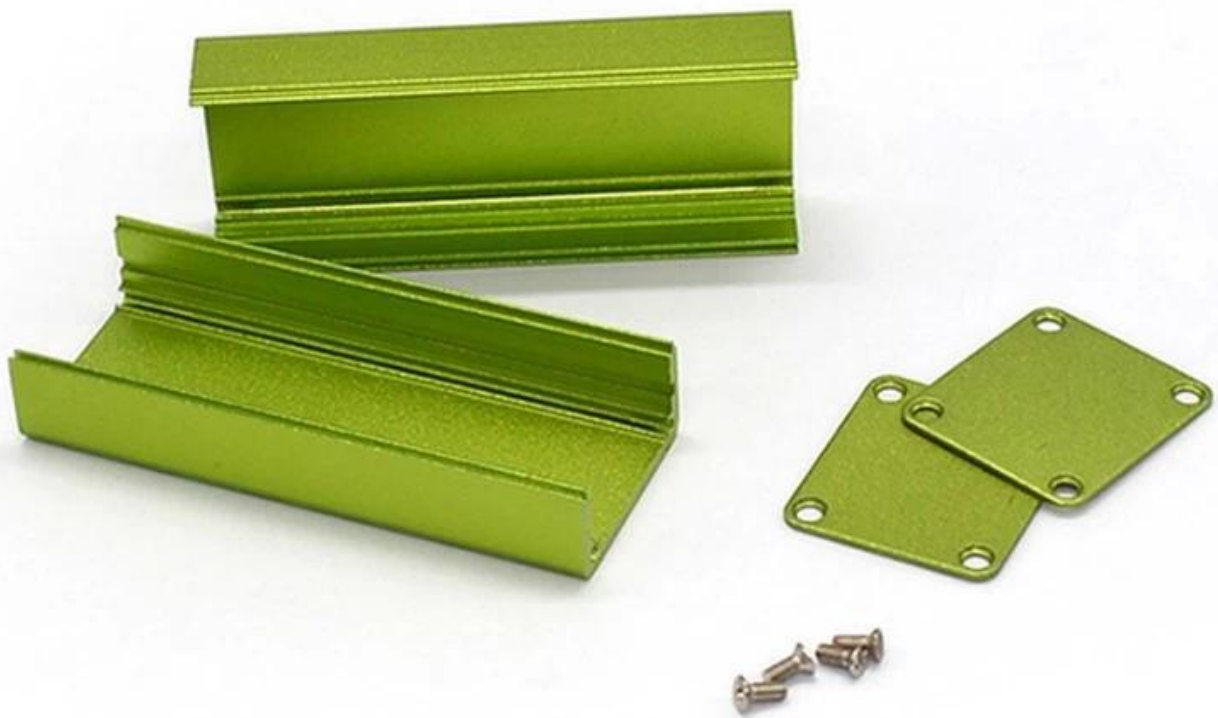

SZOMK

▶ **Enclosure Manufacturer**
www.chinaenclosure.com

SZOMK

Customizable
cutout, sticker
silkscreen, color

Weight: 59g
Model No. AK-C-C70

Size: 3.15*1.14*1.26 inch
80*32*29 mm

SZOMK

SZOMK

SZOMK

SZOMK

Wall-mounting series

Size List:HxWxfree(mm)

Length can be random

| | | | |
|----------|----------|----------|----------|
| AK-C-A1 | 36x147 | AK-C-A17 | 40.5x97 |
| AK-C-A2 | 41x147 | AK-C-A18 | 80x234 |
| AK-C-A3 | 29x129 | AK-C-A19 | 40x80.5 |
| AK-C-A4 | 28x104 | AK-C-A20 | 33x105 |
| AK-C-A5 | 32x155 | AK-C-A21 | 39x96 |
| AK-C-A6 | 71x190 | AK-C-A22 | 24x76 |
| AK-C-A7 | 46x190 | AK-C-A23 | 58x180 |
| AK-C-A8 | 38x88 | AK-C-A24 | 29x164 |
| AK-C-A9 | 48x204 | AK-C-A25 | 61x147 |
| AK-C-A10 | 38x150 | AK-C-A26 | 35x120 |
| AK-C-A11 | 55x150 | AK-C-A27 | 36x85 |
| AK-C-A12 | 45x138 | AK-C-A28 | 28x165 |
| AK-C-A13 | 55x147 | AK-C-A29 | 52x165 |
| AK-C-A14 | 30x67 | AK-C-A30 | 33.5x103 |
| AK-C-A15 | 73.5x250 | AK-C-A31 | 39x144 |
| AK-C-A16 | 24x80 | AK-C-A32 | 26x66 |