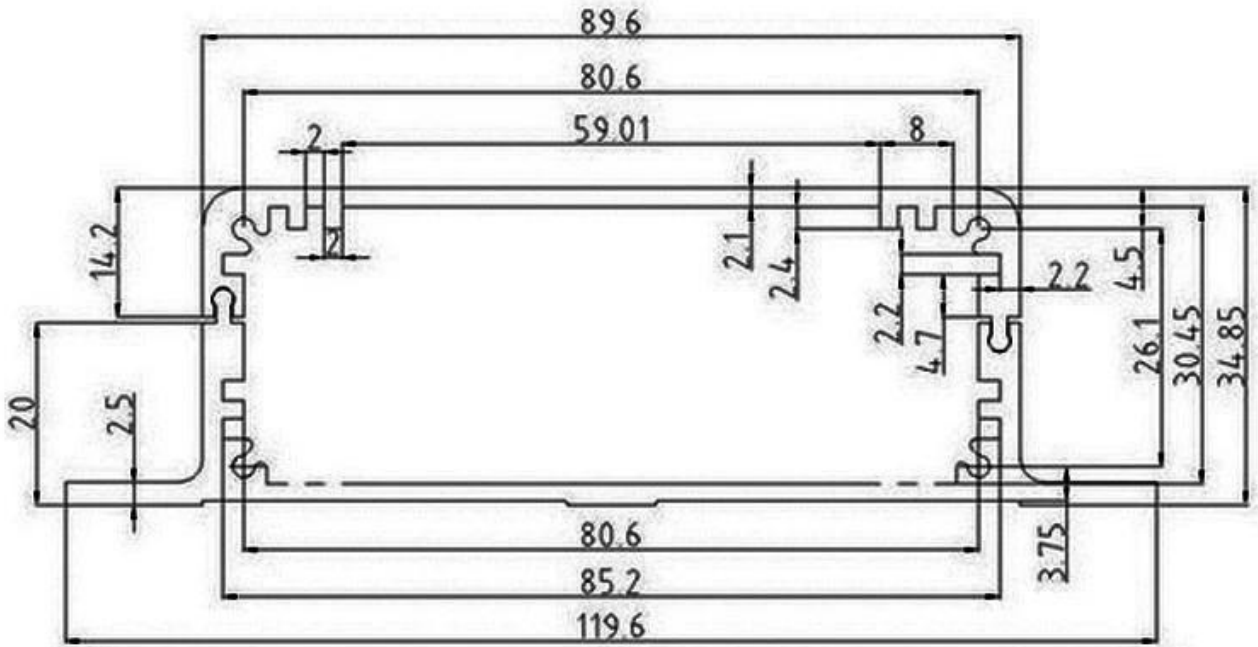

## Wall-mounting series

Size List:HxWxfree(mm)

Length can be random

AK-C-A1	36x147	AK-C-A17	40.5x97
AK-C-A2	41x147	AK-C-A18	80x234
AK-C-A3	29x129	AK-C-A19	40x80.5
AK-C-A4	28x104	AK-C-A20	33x105
AK-C-A5	32x155	AK-C-A21	39x96
AK-C-A6	71x190	AK-C-A22	24x76
AK-C-A7	46x190	AK-C-A23	58x180
AK-C-A8	38x88	AK-C-A24	29x164
AK-C-A9	48x204	AK-C-A25	61x147
AK-C-A10	38x150	AK-C-A26	35x120
AK-C-A11	55x150	AK-C-A27	36x85
AK-C-A12	45x138	AK-C-A28	28x165
AK-C-A13	55x147	AK-C-A29	52x165
AK-C-A14	30x67	AK-C-A30	33.5x103
AK-C-A15	73.5x250	AK-C-A31	39x144
AK-C-A16	24x80	AK-C-A32	26x66