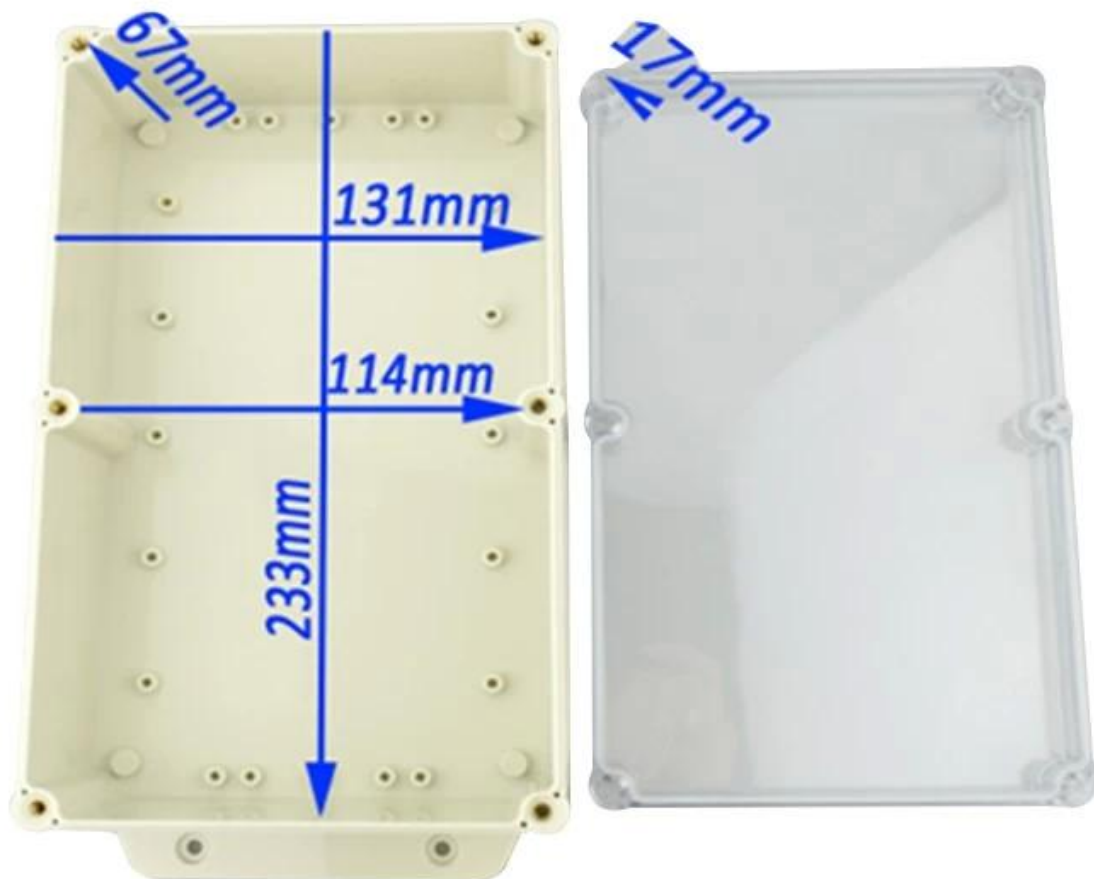

SZOMK

SZOMK

SZOMK

SZOMK

Epitheca (1PCS)
Material:PC
Color:Transparent

Hypotheca (1PCS)
Material:ABS
Color:Light Grey(FS20412)

Gasket (1PCS)
Material:Rubber
Size:113*113*1.8 mm

Copper Nut(6PCS)
Material:Copper
Standard:M4*10
Color:Copper

Grub Screw(6PCS)
Material:Stainless Steel
Standard:M4*25

Screw Lid(6PCS)
Material:ABS
Color:Light Grey(FS20412)

Self-Tapping Screw(4PCS)
Material:Iron
Standard:M4*30

Copper Nut(4PCS)
Material:M4*5
Color:Copper