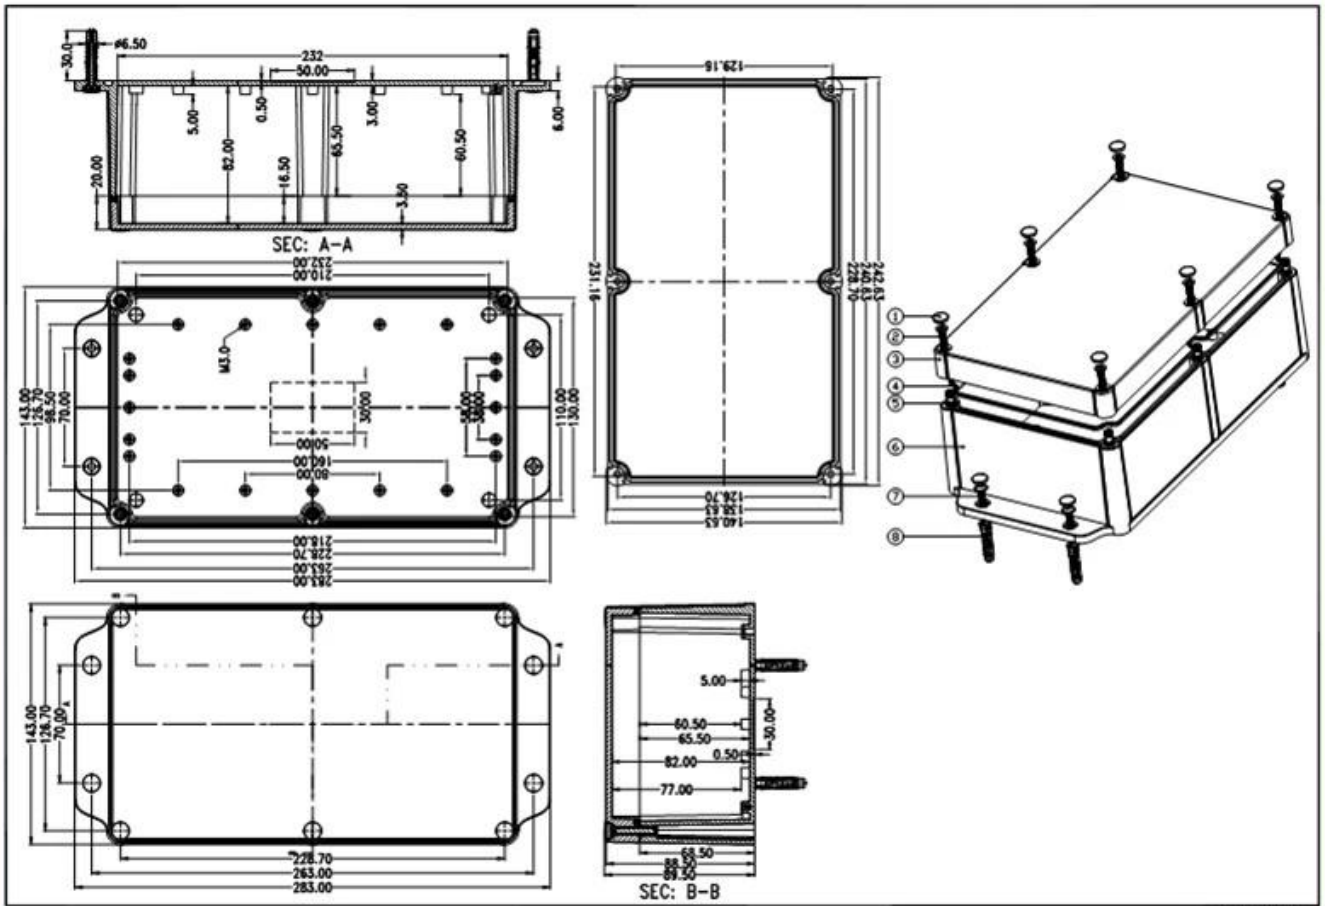

SZOMK

SZOMK

SZOMK

SZOMK

Epitheca (1PCS)
Material:PC
Color:Transparent

Hypotheca (1PCS)
Material:ABS
Color:Light Grey(FS20412)

Gasket (1PCS)
Material:Rubber
Size:113*113*1.8 mm

Copper Nut(6PCS)
Material:Copper
Standard:M4*10
Color:Copper

Grub Screw(6PCS)
Material:Stainless Steel
Standard:M4*25

Screw Lid(6PCS)
Material:ABS
Color:Light Grey(FS20412)

Self-Tapping Screw(4PCS)
Material:Iron
Standard:M4*30

Copper Nut(4PCS)
Material:M4*5
Color:Copper