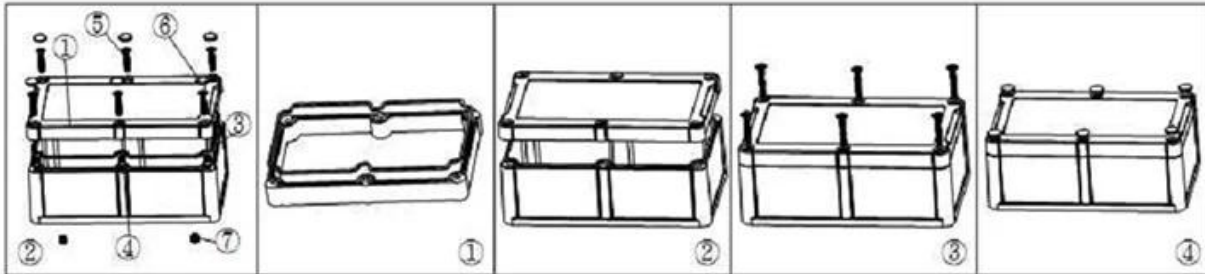

SZOMK

SZOMK

SZOMK

SZOMK

Epitheca (1PCS)
Material:PC
Color:Transparent

Hypotheca (1PCS)
Material:ABS
Color:Light Grey(FS20412)

Gasket (1PCS)
Material:Rubber
Size:113*113*1.8 mm

Copper Nut(6PCS)
Material:Copper
Standard:M4*10
Color:Copper

Grub Screw(6PCS)
Material:Stainless Steel
Standard:M4*25

Screw Lid(6PCS)
Material:ABS
Color:Light Grey(FS20412)

Self-Tapping Screw(4PCS)
Material:Iron
Standard:M4*30

Copper Nut(4PCS)
Material:M4*5
Color:Copper