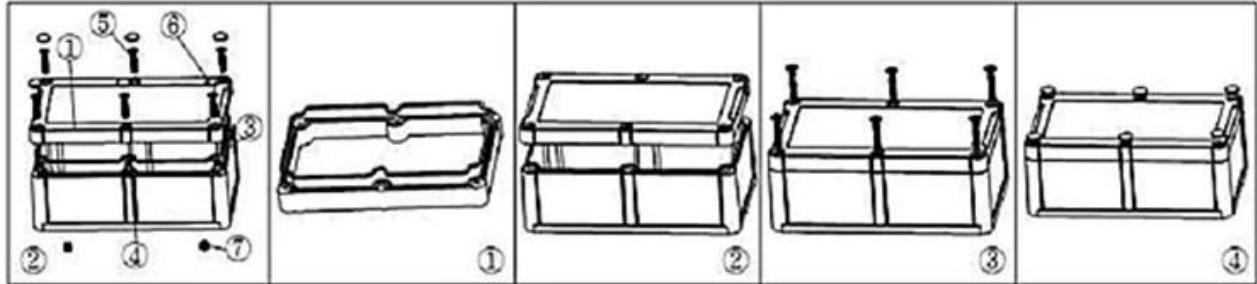

SZOMK

SZOMK

SZOMK

SZOMK

Epitheca (1PCS)
Material:ABS
Color:Light Grey(FS20412)

Hypotheca (1PCS)
Material:ABS
Color:Light Grey(FS20412)

Gasket (1PCS)
Material:Rubber
Size:113*113*1.8 mm

Copper Nut(6PCS)
Material:Copper
Standard:M4*10
Color:Copper