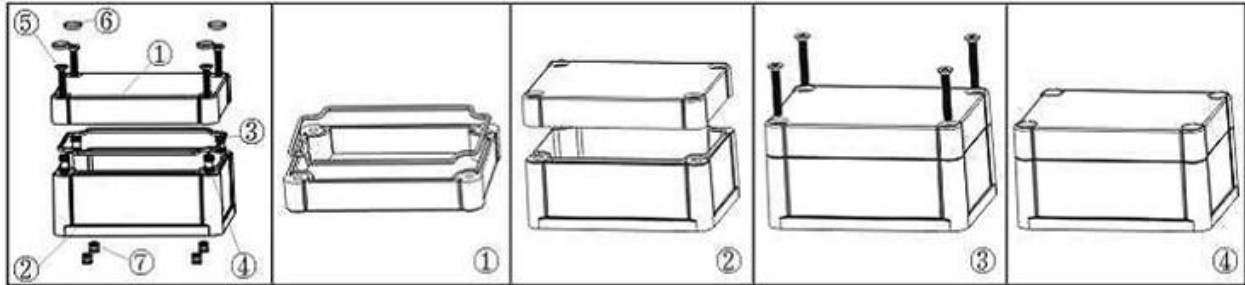

SZOMK

SZOMK

SZOMK

Epitheca (1PCS)
Material:PC
Color:Transparent

Hypotheca (1PCS)
Material:ABS
Color:Light Grey(FS20412)

Gasket (1PCS)
Material:Rubber
Size:96.5*64.5*1.8 mm

Copper Nut(4PCS)
Material:Copper
Standard:M4*10
Color:Copper